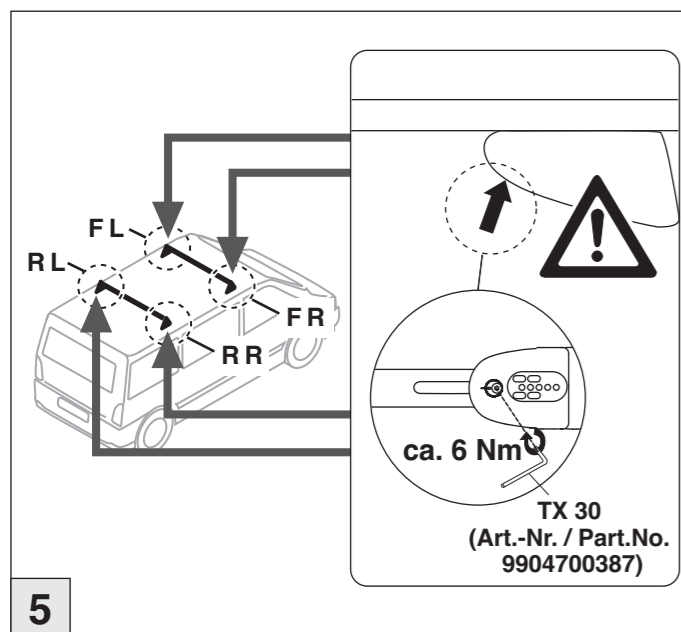

Atera SIGNO

Ford Transit Connect 02/2014–
Ford Tourneo Connect 02/2014–

Ford Grand Transit Connect 02/2014–
Ford Grand Tourneo Connect 02/2014–

Atera SIGNO

Ford

Transit Connect 02/2014–
(ohne Dachhimmel / without roofliner)

Grand Transit Connect 02/2014–
(ohne Dachhimmel / without roofliner)

Tourneo Connect 02/2014–
(ohne Dachhimmel / without roofliner)

Grand Tourneo Connect 02/2014–
(ohne Dachhimmel / without roofliner)

Art.Nr. / Part-No. : 044 304 (Grundträger/basic carrier)

Art.Nr. / Part-No. : 045 304 (Grundträger/basic carrier)

- nur bei Art.Nr.: 045 304
only for part no.: 045 304
- | | |
|----------------|-----------------|
| A- 9919700065 | 11- 9910700035 |
| B- 9945700112 | 12- 9908700010 |
| C- 9918700253 | 13a- 9918700962 |
| | 13b- 9912700118 |
| | 14- 9918700243 |
| 1- 9945700092 | 15a- 9949701537 |
| 2- 9919700062 | 15b- 9949701537 |
| 3- 9945700105 | 15c- 9949701537 |
| 4- 9912700051 | 15d- 9949701537 |
| 5a- 9918700526 | |
| 5b- 9918700527 | |
| 6- 9918700250 | |
| 7- 9918700249 | |
| 8- 9910700004 | |
| 9- 9908700231 | |
| 10- 9908700221 | |