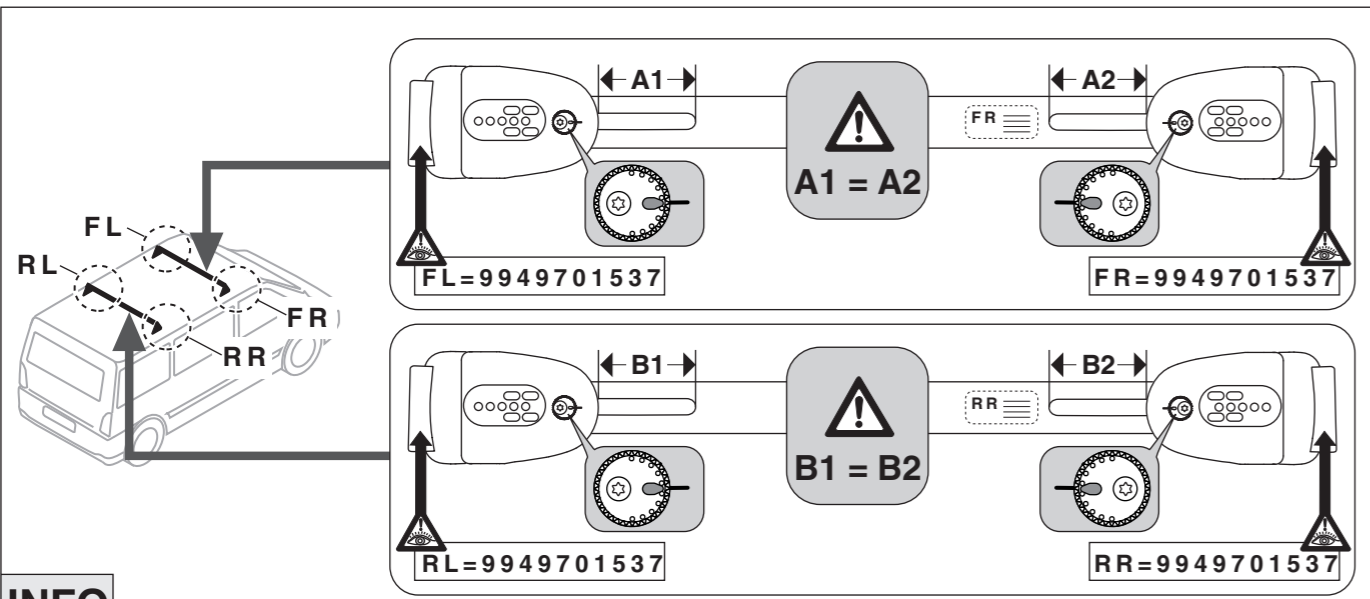

Art.Nr. / Part-No. : 045 304 (Grundträger/basic carrier)

- nur bei Art.Nr.: 045 304
only for part no.: 045 304
- | | |
|----------------|-----------------|
| A- 9919700065 | 11- 9910700035 |
| B- 9945700112 | 12- 9908700010 |
| C- 9918700253 | 13a- 9918700962 |
| | 13b- 9912700118 |
| | 14- 9918700243 |
| 1- 9945700092 | 15a- 9949701537 |
| 2- 9919700062 | 15b- 9949701537 |
| 3- 9945700105 | 15c- 9949701537 |
| 4- 9912700051 | 15d- 9949701537 |
| 5a- 9918700526 | |
| 5b- 9918700527 | |
| 6- 9918700250 | |
| 7- 9918700249 | |
| 8- 9910700004 | |
| 9- 9908700231 | |
| 10- 9908700221 | |

Atera SIGNO

Ford Transit Connect 02/2014–
Ford Tourneo Connect 02/2014–

Ford Grand Transit Connect 02/2014–
Ford Grand Tourneo Connect 02/2014–

INFO

Transit Connect
Tourneo Connect

- ⊙ = ✗
- A+B = o.k. ✓
- A+C = o.k. ✓
- B+C = o.k. ✓