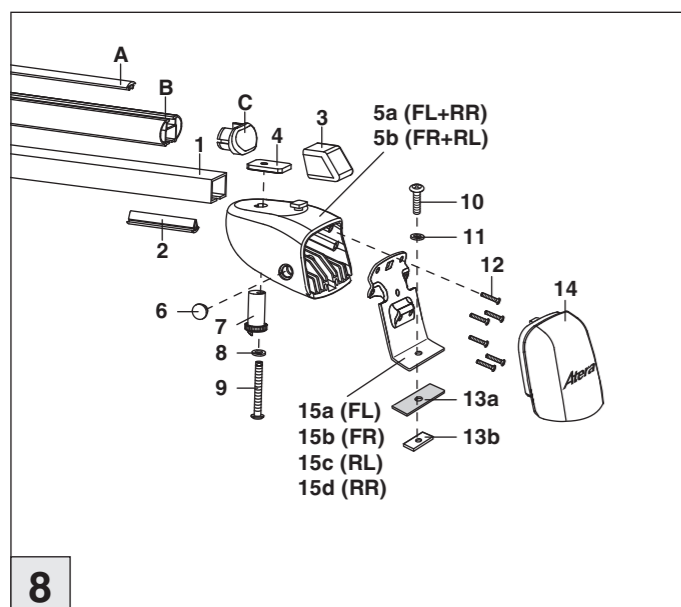

Grand Transit Connect 02/2014–
(ohne Dachhimmel / without roofliner)

Tourneo Connect 02/2014–
(ohne Dachhimmel / without roofliner)

Grand Tourneo Connect 02/2014–
(ohne Dachhimmel / without roofliner)

Art.Nr. / Part-No. : 044 304 (Grundträger/basic carrier)

Art.Nr. / Part-No. : 045 304 (Grundträger/basic carrier)

- nur bei Art.Nr.: 045 304
only for part no.: 045 304
- | | |
|----------------|-----------------|
| A- 9919700065 | 11- 9910700035 |
| B- 9945700112 | 12- 9908700010 |
| C- 9918700253 | 13a- 9918700962 |
| | 13b- 9912700118 |
| | 14- 9918700243 |
| 1- 9945700092 | 15a- 9949701537 |
| 2- 9919700062 | 15b- 9949701537 |
| 3- 9945700105 | 15c- 9949701537 |
| 4- 9912700051 | 15d- 9949701537 |
| 5a- 9918700526 | |
| 5b- 9918700527 | |
| 6- 9918700250 | |
| 7- 9918700249 | |
| 8- 9910700004 | |
| 9- 9908700231 | |
| 10- 9908700221 | |