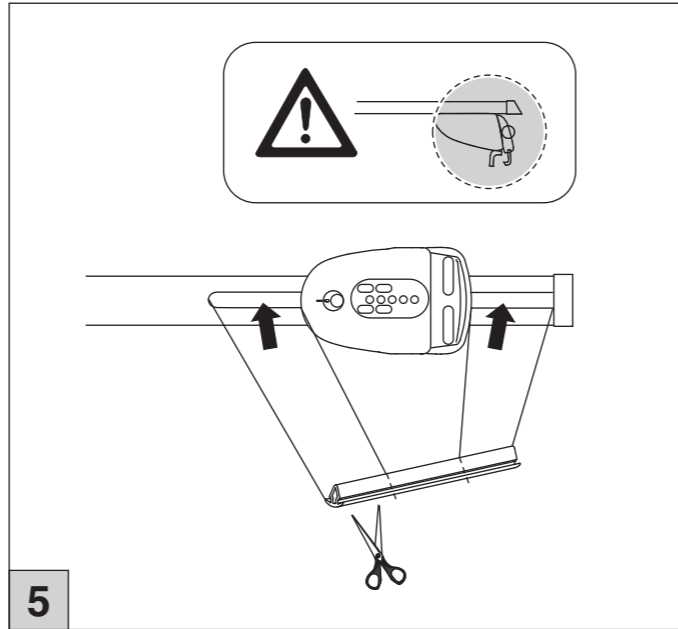

Atera SIGNO

Skoda
Octavia Reling Kombi 04/2020-

nur bei Art.Nr.: 047 381
only for part no.: 047 381

A- 9919700163
B- 9945700223
C1- 8828700062
C2- 8828700063

1- 9945700092
2- 9919700143
3- 9945700105
4- 9912700051
5a- 9918700526
5b- 9918700527
6- 9923700009
7- 9918700250
8- 9918700249
9- 9904700335
10- 9912700086
11- 9910700004
12- 9908700231
13- 9908700209
14- 9918700228
15- 9918700246
16- 9917700010
17- 9918700588
18- 9918700245
19- 9910700004
20- 9908700375
21- 9918700247
22a- 9949700699
22b- 9949700699
22c- 9949700699
22d- 9949700699

8830700387
9904700324

Atera SIGNO

Skoda
Octavia Kombi 04/2020-
(mit Reling / with rail / avec rails de toit)

Art.-Nr. / Part-No.: 044 381
Art.-Nr. / Part-No.: 047 381

044 381 (Stahl) (Steel)		5,0 kg
047 381 (AERO Aluminium)		4,5 kg