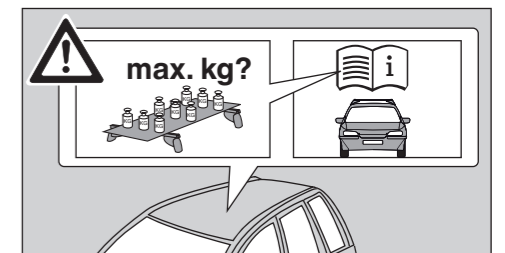

8830700387
9904700324

Atera SIGNO

Skoda
Octavia Kombi 04/2020-
(mit Reling / with rail / avec rails de toit)

Art.-Nr. / Part-No.: 044 381
Art.-Nr. / Part-No.: 047 381

044 381 (Stahl) (Steel)		5,0 kg
047 381 (AERO Aluminium)		4,5 kg