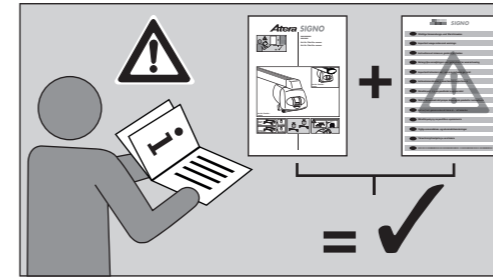

044 381 (Stahl) (Steel)		5,0 kg
047 381 (AERO Aluminium)		4,5 kg