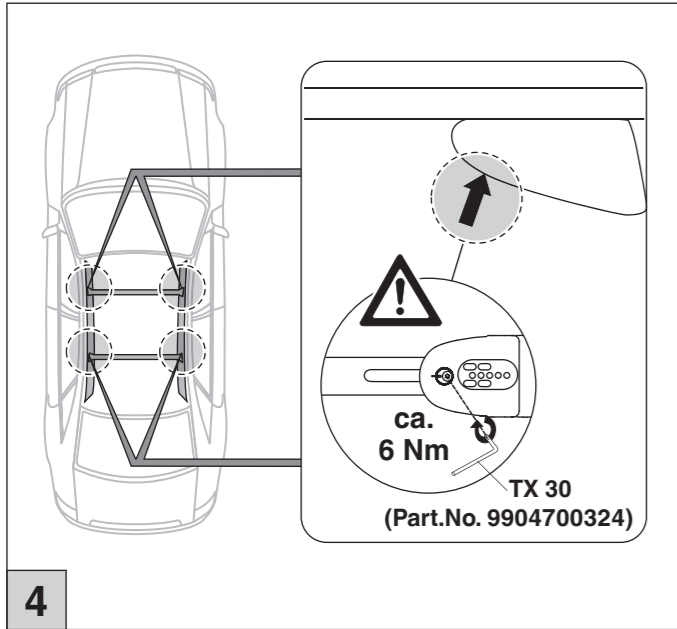

Atera SIGNO

Skoda
Octavia Reling Kombi 04/2020-

nur bei Art.Nr.: 047 381
only for part no.: 047 381

A- 9919700163
B- 9945700223
C1- 8828700062
C2- 8828700063

1- 9945700092
2- 9919700143
3- 9945700105
4- 9912700051
5a- 9918700526
5b- 9918700527
6- 9923700009
7- 9918700250
8- 9918700249
9- 9904700335
10- 9912700086
11- 9910700004
12- 9908700231
13- 9908700209
14- 9918700228
15- 9918700246
16- 9917700010
17- 9918700588
18- 9918700245
19- 9910700004
20- 9908700375
21- 9918700247
22a- 9949700699
22b- 9949700699
22c- 9949700699
22d- 9949700699

8830700387
9904700324

Atera SIGNO

Skoda
Octavia Kombi 04/2020-
(mit Reling / with rail / avec rails de toit)

Art.-Nr. / Part-No.: 044 381
Art.-Nr. / Part-No.: 047 381

044 381 (Stahl) (Steel)		5,0 kg
047 381 (AERO Aluminium)		4,5 kg