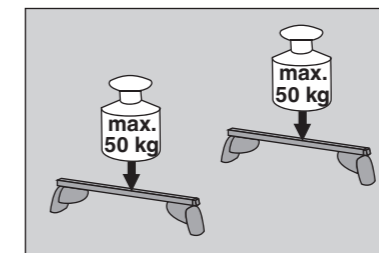

8830700387
9904700324

Atera SIGNO

Skoda
Octavia Kombi 04/2020-
(mit Reling / with rail / avec rails de toit)

Art.-Nr. / Part-No.: 044 381
Art.-Nr. / Part-No.: 047 381

044 381 (Stahl) (Steel)		5,0 kg
047 381 (AERO Aluminium)		4,5 kg