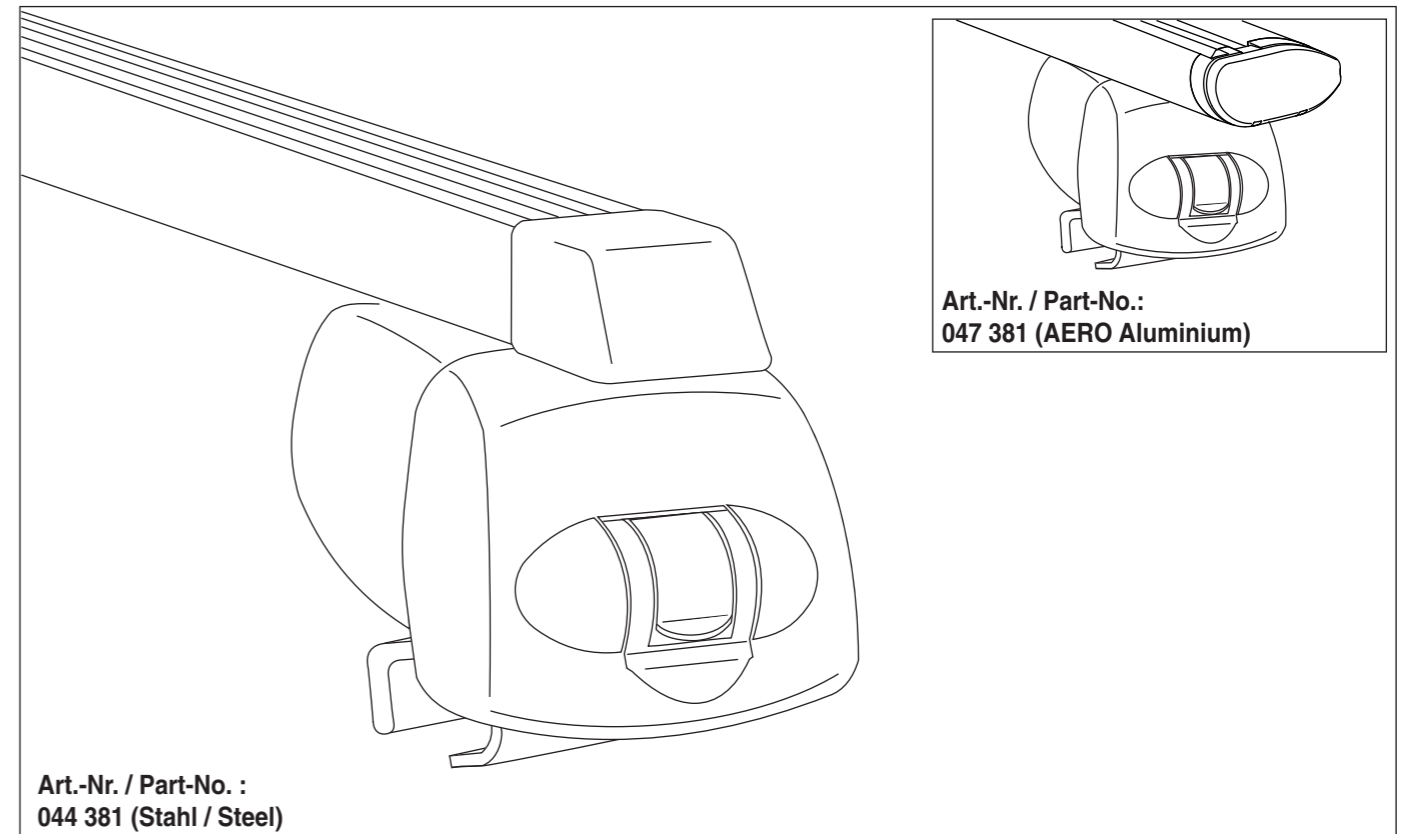

Atera SIGNO

Skoda
Octavia Reling Kombi 04/2020-

nur bei Art.Nr.: 047 381
only for part no.: 047 381

A- 9919700163
B- 9945700223
C1- 8828700062
C2- 8828700063

1- 9945700092
2- 9919700143
3- 9945700105
4- 9912700051
5a- 9918700526
5b- 9918700527
6- 9923700009
7- 9918700250
8- 9918700249
9- 9904700335
10- 9912700086
11- 9910700004
12- 9908700231
13- 9908700209
14- 9918700228
15- 9918700246
16- 9917700010
17- 9918700588
18- 9918700245
19- 9910700004
20- 9908700375
21- 9918700247
22a- 9949700699
22b- 9949700699
22c- 9949700699
22d- 9949700699

8830700387
9904700324

Atera SIGNO

Skoda
Octavia Kombi 04/2020-
(mit Reling / with rail / avec rails de toit)

Art.-Nr. / Part-No.: 044 381
Art.-Nr. / Part-No.: 047 381

044 381 (Stahl) (Steel)		5,0 kg
047 381 (AERO Aluminium)		4,5 kg