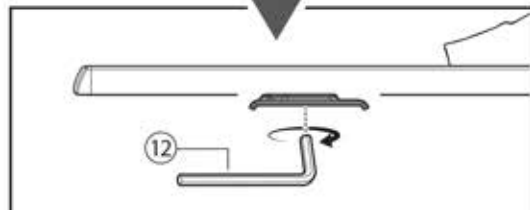

1

N		Q
1		1
2		2
3		2
4		2
5		1
6		1

2

3

N		Q
7		3
8		2
9		1
10		1
11		3

M6x25 TQ

4

5

6

MIN 22"
MAX 29"

MAX 75mm / 3"

MAX 1300mm / 51.2"

 		
Juzza	3,4 kg / 7.5 lbs	15 kg / 33 lbs

OPTIONAL KIT
Art. 000122700000

B (AxB)
Min: 30x25mm / 1.2x1"
Max: 65x35mm / 2.5x1.4"

F.lli Menabò S.r.l.
Via 8 Marzo, 3 -Z.I. Corte Tegge
42025 Cavriago (RE) ITALY
customer@flli-menabo.it
www.menabocaraccessories.com