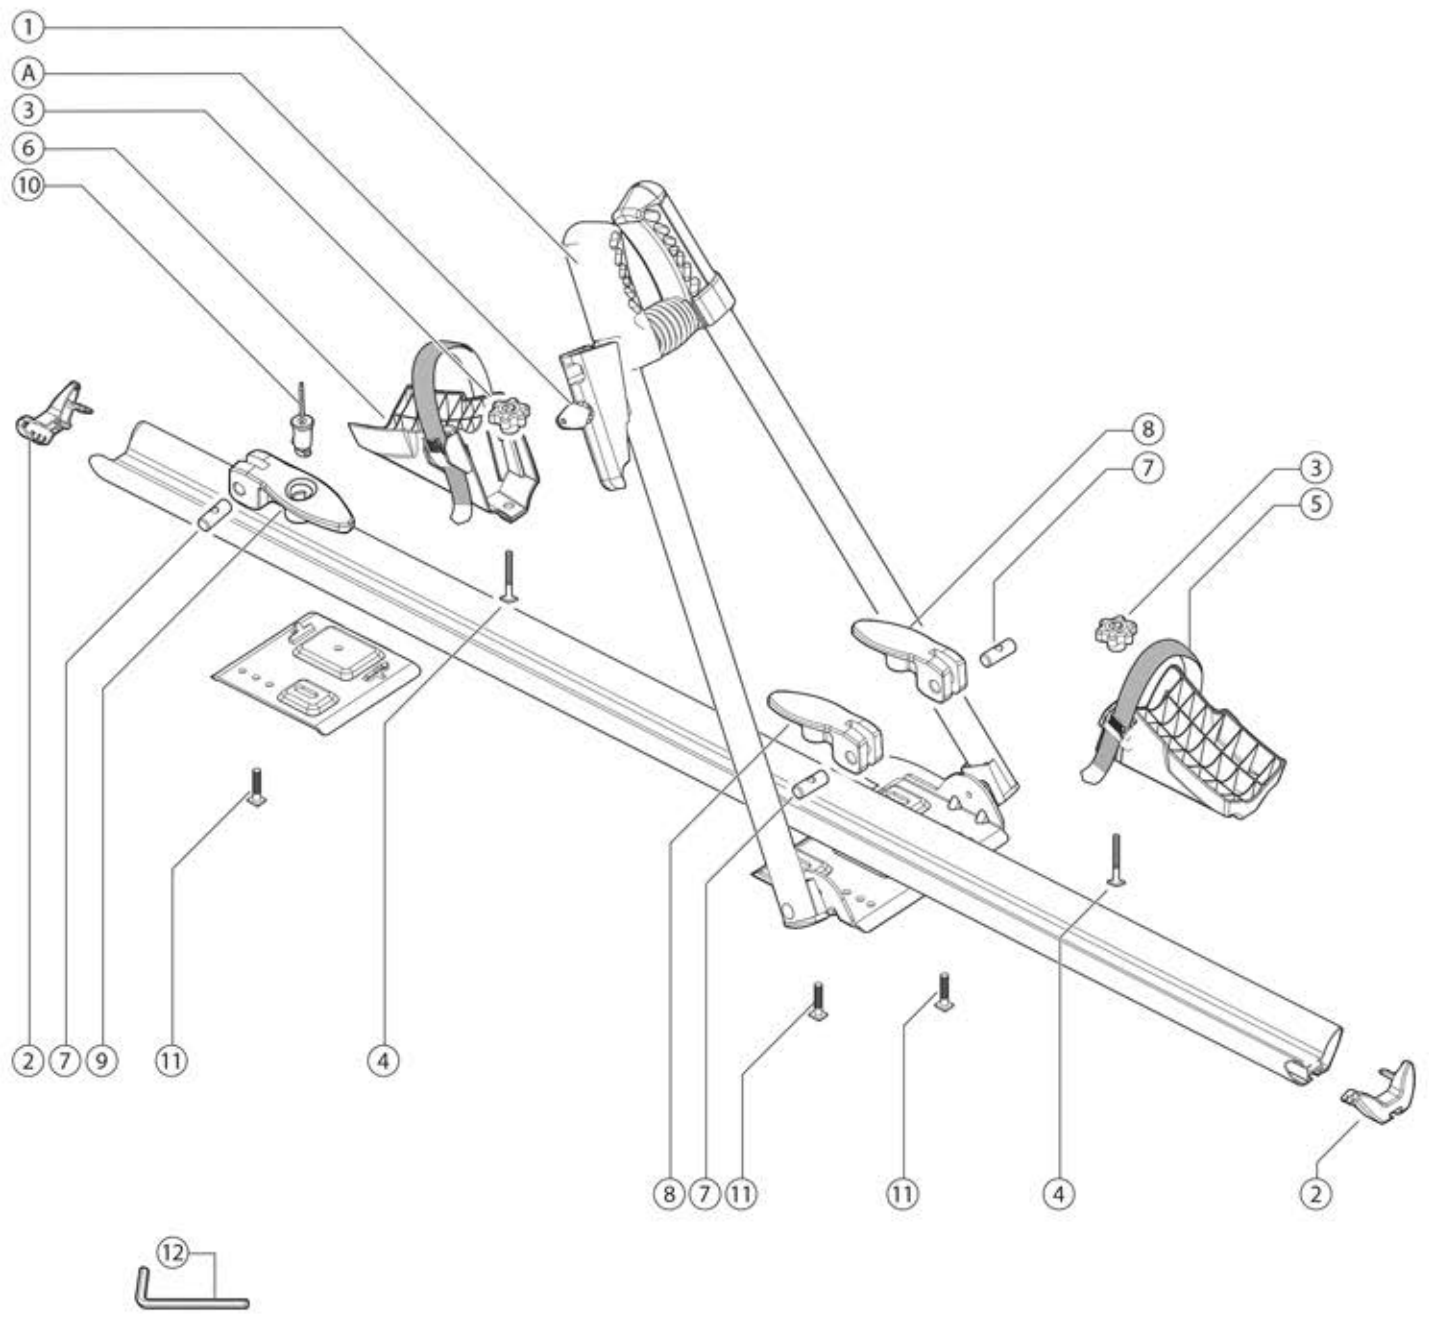

MENABO

free time on the move

JUZA

IT Istruzioni di montaggio	ET Paigaldusjuhend	PT Instruções de Montagem
EN Fitting instructions	FI Asennusohje	RO Instrucțiuni de montare
DE Montageanleitung	HR Uputa za sastavljanje	RU Инструкции по установке
FR Instructions de montage	HU A felszerelés módja	SK Návod na montáž
ES Instrucciones de montaje	LT Pritvirtinimo instrukcijos	SL Navodila za pritrjevanje
BG инструкции за сглобяване	LV Stiprināšanas instrukcija	SV Monteringsanvisning
CS Návod na montáž	NL Instrukcja montażu	TK Uydurma talimat
DA Monteringsvejledning	NO Monteringsveiledning	ZH 裝修指導
EL Οδηγίες συναρμολόγησης	PL Instrukcja montażu	AR تعليمات التجميع

Made in Italy

N	(IT)Componenti (Inclusi) (EN)Components (Included) (FR)Composants (Compris) (DE)Die Komponenten (im Lieferumfang enthalten) (ES)Componentes (Incluido)	Q
1		1
2		2
3		2
4	M6x25 	2
5	 Dx	1
6	 Sx	1
7		3
8		2
9		1
10		1
11	M6x25 TQ 	3
12	 4mm/0.1"	1

N	(IT)Ricambi (A Richiesta) (EN)Spare Parts (Made to order) (FR)Pièces de rechange (Sur commande) (DE)Teile (auf Anfrage) (ES)Piezas de recambio (Previa solicitud)	Codice-Code-Código	Q
2		700015500000	2
3		700021500000	2
4	M6x25 		2
7			3
11	M6x25 TQ 		3
5	 Dx	700017400000	1
6	 Sx		1
7		700021600000	1
8			1
7		700021700000	1
9			1
10		700017600000	2
12	 4mm/0.1"	700033300000	1
A		700040000000	1