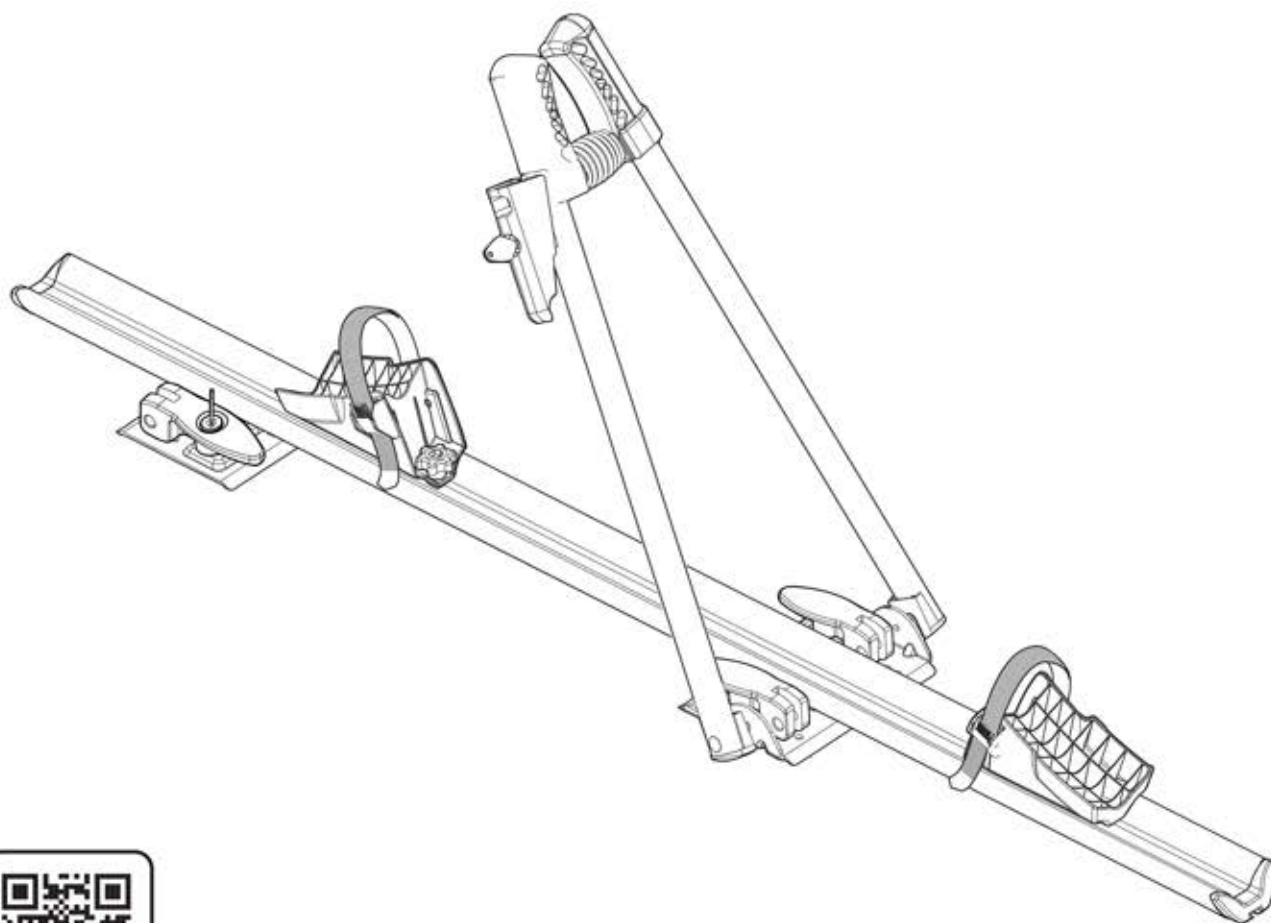

MENABO

free time on the move

JUZA

IT Istruzioni di montaggio	ET Paigaldusjuhend	PT Instruções de Montagem
EN Fitting instructions	FI Asennusohje	RO Instrucțiuni de montare
DE Montageanleitung	HR Uputa za sastavljanje	RU Инструкции по установке
FR Instructions de montage	HU A felszerelés módja	SK Návod na montáž
ES Instrucciones de montaje	LT Pritvirtinimo instrukcijos	SL Navodila za pritrjevanje
BG инструкции за сглобяване	LV Stiprināšanas instrukcija	SV Monteringsanvisning
CS Návod na montáž	NL Instrukcja montażu	TK Uydurma talimat
DA Monteringsvejledning	NO Monteringsveiledning	ZH 裝修指導
EL Οδηγίες συναρμολόγησης	PL Instrukcja montażu	AR تعليمات التجميع