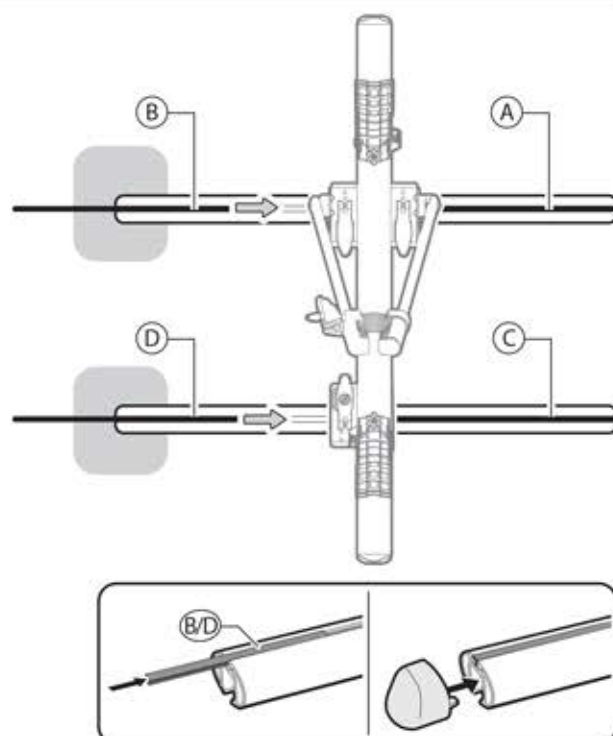

1

N		Q
1		1
2		2
3		2
4		2
5		1
6		1

2

3

N		Q
7		3
8		2
9		1
10		1
11		3

M6x25 TQ

4

5

6

MIN 22"
MAX 29"

MAX 75mm / 3"

MAX 1300mm / 51.2"

 		
Juzza	3,4 kg / 7.5 lbs	15 kg / 33 lbs

OPTIONAL KIT
Art. 000122700000

B (AxB)
Min: 30x25mm / 1.2x1"
Max: 65x35mm / 2.5x1.4"

F.lli Menabò S.r.l.
Via 8 Marzo, 3 -Z.I. Corte Tegge
42025 Cavriago (RE) ITALY
customer@flli-menabo.it
www.menabocaraccessories.com