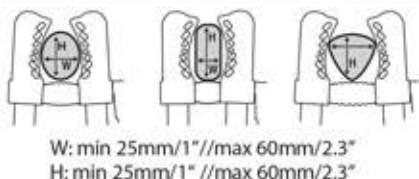

1

N		Q
1		1
2		2
3		2
4		2
5		1
6		1

2

3

N		Q
7		3
8		2
9		1
10		1
11		3

M6x25 TQ

4

5

6

MIN 22"
MAX 29"

MAX 75mm / 3"

MAX 1300mm / 51.2"

 		
Juzza	3,4 kg / 7.5 lbs	15 kg / 33 lbs

OPTIONAL KIT
Art. 000122700000

B (AxB)
Min: 30x25mm / 1.2x1"
Max: 65x35mm / 2.5x1.4"

F.lli Menabò S.r.l.
Via 8 Marzo, 3 -Z.I. Corte Tegge
42025 Cavriago (RE) ITALY
customer@flli-menabo.it
www.menabocaraccessories.com