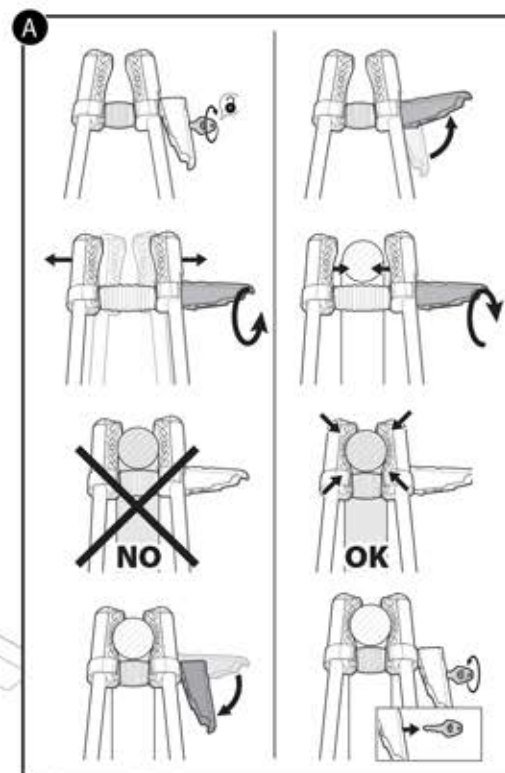

6

MIN 22"
MAX 29"

MAX 75mm / 3"

MAX 1300mm / 51.2"

 		
Juzza	3,4 kg / 7.5 lbs	15 kg / 33 lbs

OPTIONAL KIT
Art. 000122700000

B (AxB)
Min: 30x25mm / 1.2x1"
Max: 65x35mm / 2.5x1.4"

F.lli Menabò S.r.l.
Via 8 Marzo, 3 -Z.I. Corte Tegge
42025 Cavriago (RE) ITALY
customer@flli-menabo.it
www.menabocaraccessories.com