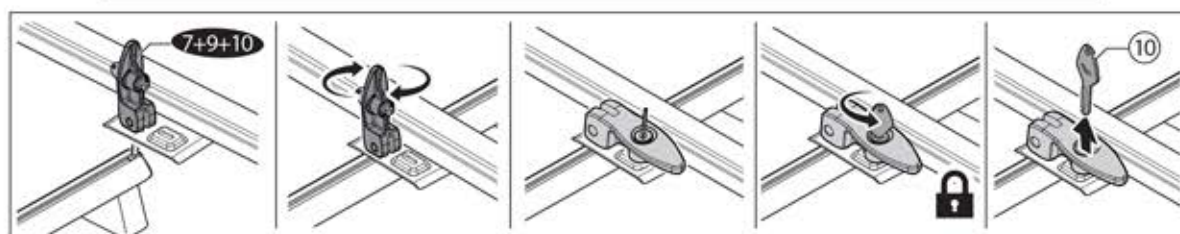

3

N		Q
7		3
8		2
9		1
10		1
11		3

M6x25 TQ

4