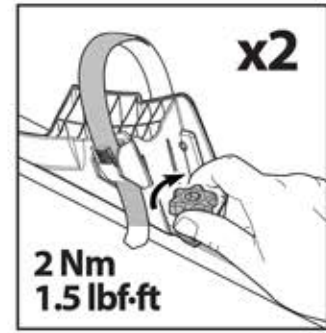

1

N		Q
1		1
2		2
3		2
4		2
5		1
6		1

2

3

N		Q
7		3
8		2
9		1
10		1
11		3

M6x25 TQ

4

5

6

MIN 22"
MAX 29"

MAX 75mm / 3"

MAX 1300mm / 51.2"

 		
Juzza	3,4 kg / 7.5 lbs	15 kg / 33 lbs

OPTIONAL KIT
Art. 000122700000

B (AxB)
Min: 30x25mm / 1.2x1"
Max: 65x35mm / 2.5x1.4"

F.lli Menabò S.r.l.
Via 8 Marzo, 3 -Z.I. Corte Tegge
42025 Cavriago (RE) ITALY
customer@flli-menabo.it
www.menabocaraccessories.com