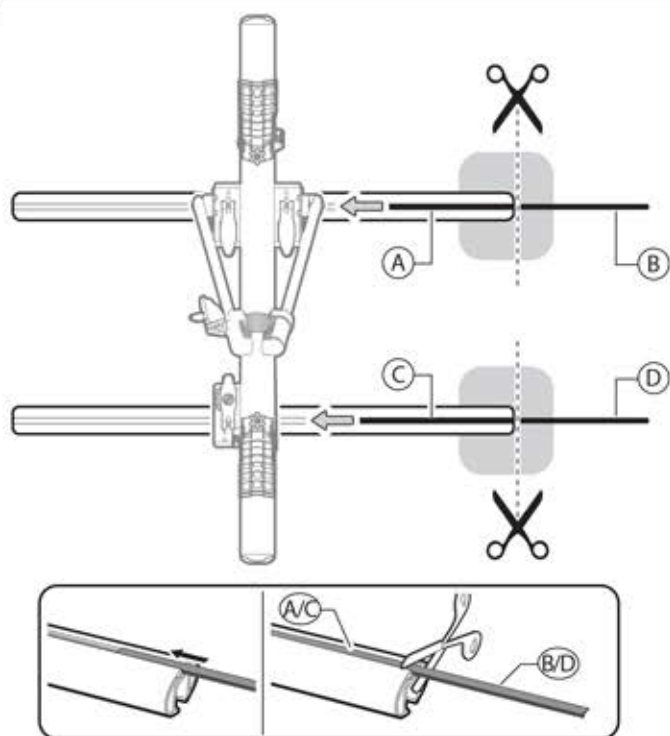

1

N		Q
1		1
2		2
3		2
4		2
5		1
6		1

2

3

N		Q
7		3
8		2
9		1
10		1
11		3

M6x25 TQ

4

5

6

MIN 22"
MAX 29"

MAX 75mm / 3"

MAX 1300mm / 51.2"

 		
Juzza	3,4 kg / 7.5 lbs	15 kg / 33 lbs

OPTIONAL KIT
Art. 000122700000

B (AxB)
Min: 30x25mm / 1.2x1"
Max: 65x35mm / 2.5x1.4"

F.lli Menabò S.r.l.
Via 8 Marzo, 3 -Z.I. Corte Tegge
42025 Cavriago (RE) ITALY
customer@flli-menabo.it
www.menabocaraccessories.com