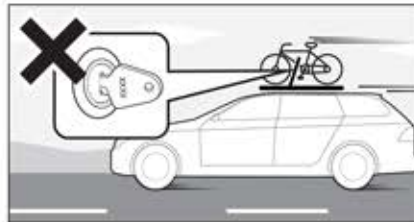

6

MIN 22"
MAX 29"

MAX 75mm / 3"

MAX 1300mm / 51.2"

 		
Juzza	3,4 kg / 7.5 lbs	15 kg / 33 lbs

OPTIONAL KIT
Art. 000122700000

B (AxB)
Min: 30x25mm / 1.2x1"
Max: 65x35mm / 2.5x1.4"

F.lli Menabò S.r.l.
Via 8 Marzo, 3 -Z.I. Corte Tegge
42025 Cavriago (RE) ITALY
customer@flli-menabo.it
www.menabocaraccessories.com