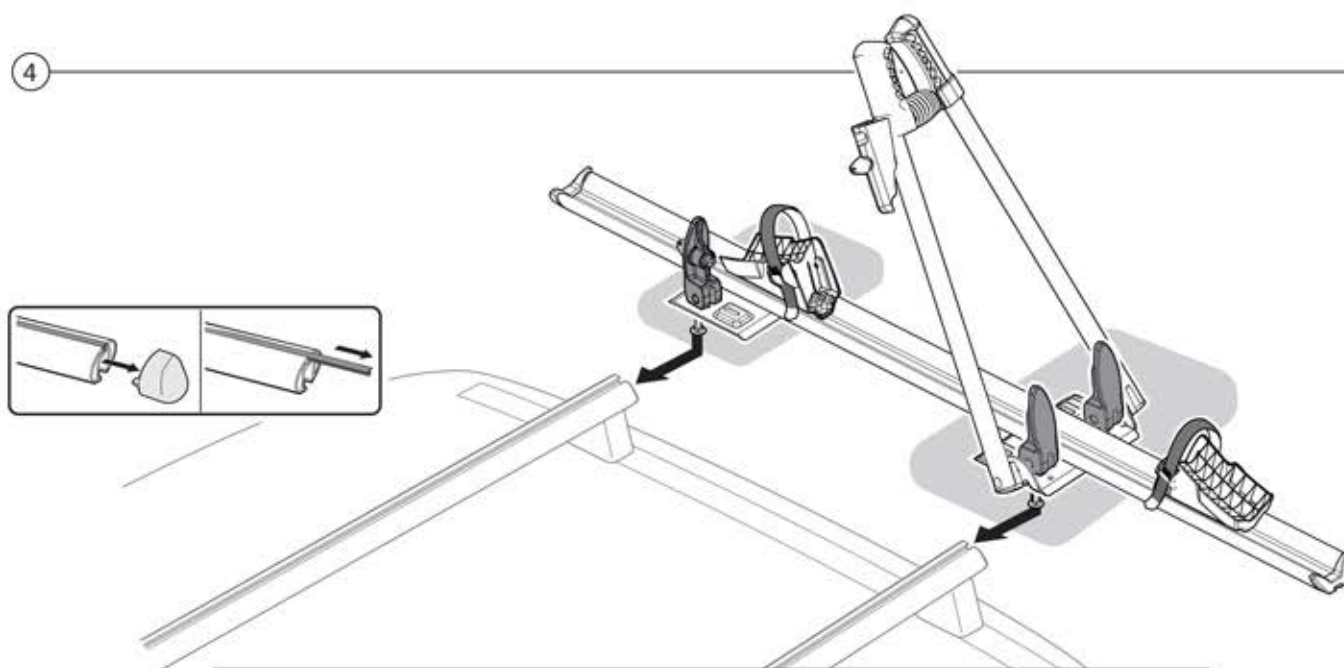

3

N		Q
7		3
8		2
9		1
10		1
11		3

M6x25 TQ

4