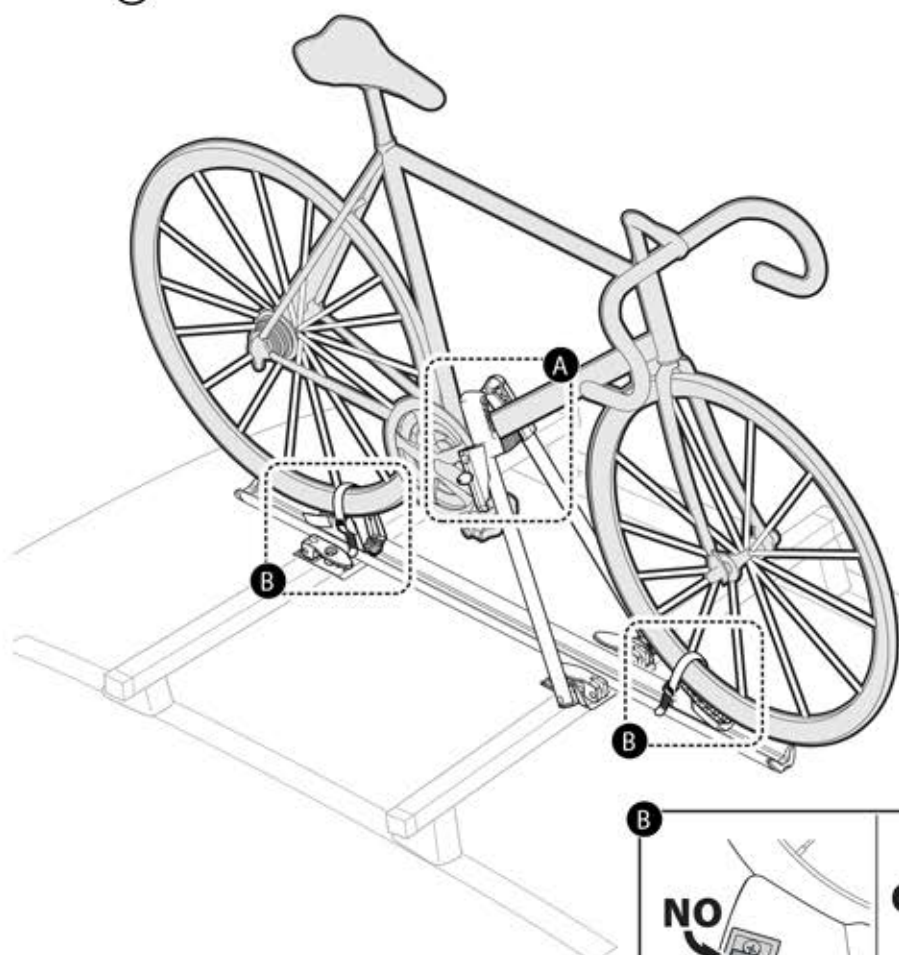

6

MIN 22"
MAX 29"

MAX 75mm / 3"

MAX 1300mm / 51.2"

 		
Juzza	3,4 kg / 7.5 lbs	15 kg / 33 lbs

OPTIONAL KIT
Art. 000122700000

B (AxB)
Min: 30x25mm / 1.2x1"
Max: 65x35mm / 2.5x1.4"

F.lli Menabò S.r.l.
Via 8 Marzo, 3 -Z.I. Corte Tegge
42025 Cavriago (RE) ITALY
customer@flli-menabo.it
www.menabocaraccessories.com