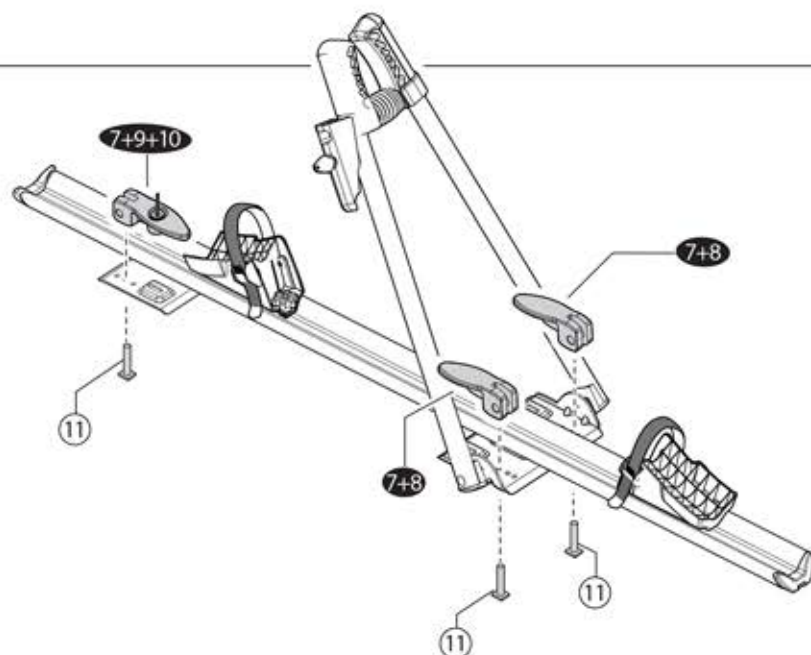

3

N		Q
7		3
8		2
9		1
10		1
11		3

M6x25 TQ