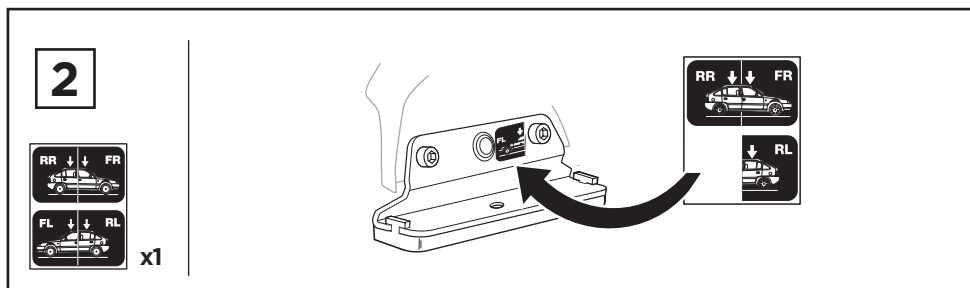

ISO 11154-E

183138

C.2014.0928  
509-3138-01

Bring your life  
thule.com

- |                                     |                                     |                                  |
|-------------------------------------|-------------------------------------|----------------------------------|
| <b>EN</b> Only a few turns          | <b>ET</b> Ainult mõni pööre         | <b>RO</b> Doar câteva rotiri     |
| <b>DE</b> Nur wenige Umdrehungen    | <b>LV</b> Tikai dažī apgriezieni    | <b>HU</b> Csak néhány fordítás   |
| <b>FR</b> Quelques tours uniquement | <b>LT</b> Tik keli pasukimai        | <b>EL</b> Μόνο λίγες περιστροφές |
| <b>NL</b> Slechts enkele slagen     | <b>PL</b> Wystarczy kilka obrotów   | <b>TR</b> Yalnızca birkaç tur    |
| <b>IT</b> Solo qualche giro         | <b>RU</b> Только несколько оборотов | بعض دورات فقط <b>AR</b>          |
| <b>ES</b> Sólo algunas vueltas      | <b>UK</b> Лише декілька обертів     | רק מספר סיבובים <b>HE</b>        |
| <b>PT</b> Noções básicas            | <b>BG</b> Само няколко завъртания   | <b>ZH</b> 仅几圈                    |
| <b>SV</b> Endast några varv         | <b>CS</b> Pouze několik otáček      | <b>JA</b> 2～3回転のみ                |
| <b>DK</b> Kun nogle få omgange      | <b>SK</b> Len niekoľko otáčok       | <b>KO</b> 몇 번만 돌리면 됨             |
| <b>NO</b> Bare noen få omdreininger | <b>SL</b> Le nekaj obratov          | <b>TH</b> เพียงสองสามรอบ         |
| <b>FI</b> Vain muutama kierros      | <b>HR/BIH</b> Samo nekoliko okreta  |                                  |