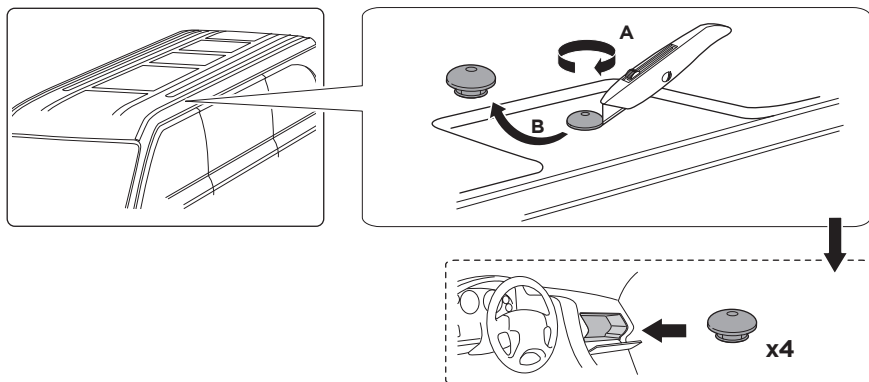

ISO 11154-E

183138

C.2014.0928  
509-3138-01

Bring your life  
thule.com

- |                                     |                                     |                                  |
|-------------------------------------|-------------------------------------|----------------------------------|
| <b>EN</b> Only a few turns          | <b>ET</b> Ainult mõni pööre         | <b>RO</b> Doar câteva rotiri     |
| <b>DE</b> Nur wenige Umdrehungen    | <b>LV</b> Tikai dažī apgriezieni    | <b>HU</b> Csak néhány fordítás   |
| <b>FR</b> Quelques tours uniquement | <b>LT</b> Tik keli pasukimai        | <b>EL</b> Μόνο λίγες περιστροφές |
| <b>NL</b> Slechts enkele slagen     | <b>PL</b> Wystarczy kilka obrotów   | <b>TR</b> Yalnızca birkaç tur    |
| <b>IT</b> Solo qualche giro         | <b>RU</b> Только несколько оборотов | بعض دورات فقط <b>AR</b>          |
| <b>ES</b> Sólo algunas vueltas      | <b>UK</b> Лише декілька обертів     | רק מספר סיבובים <b>HE</b>        |
| <b>PT</b> Noções básicas            | <b>BG</b> Само няколко завъртания   | <b>ZH</b> 仅几圈                    |
| <b>SV</b> Endast några varv         | <b>CS</b> Pouze několik otáček      | <b>JA</b> 2～3回転のみ                |
| <b>DK</b> Kun nogle få omgange      | <b>SK</b> Len niekoľko otáčok       | <b>KO</b> 몇 번만 돌리면 됨             |
| <b>NO</b> Bare noen få omdreininger | <b>SL</b> Le nekaj obratov          | <b>TH</b> เพียงสองสามรอบ         |
| <b>FI</b> Vain muutama kierros      | <b>HR/BIH</b> Samo nekoliko okreta  |                                  |

**3**

25 mm  x4

**A**

**B**

**5**