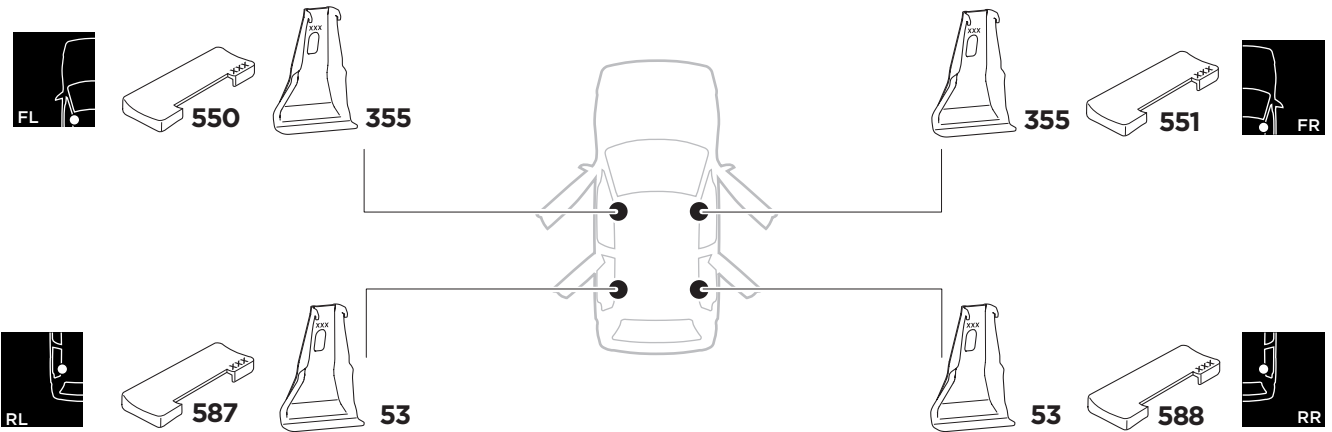

1

Kit 5183

CHEVROLET Cruze, 4-dr Sedan, 09-15

CHEVROLET Cruze, 4-dr Sedan, *11-15

CHEVROLET Cruze, 5-dr Hatchback, 11-15

DAEWOO Lacetti Premiere, 4-dr Sedan, 09-15

HOLDEN Cruze, 4-dr Sedan, 09-18

*North America

ISO 11154-E

THULE WingBar Evo THULE WingBar Edge THULE WingBar THULE SquareBar	Evo X (scale)	Edge X (scale)
CHEVROLET Cruze , 4-dr Sedan, 09-15	38,5	B
CHEVROLET Cruze , 4-dr Sedan, *11-15	38,5	B
CHEVROLET Cruze , 5-dr Hatchback, 11-15	38,5	B
DAEWOO Lacetti Premiere , 4-dr Sedan, 09-15	38,5	B
HOLDEN Cruze , 4-dr Sedan, 09-18	38,5	B

THULE ProBar THULE SlideBar	X (mm/inch)
CHEVROLET Cruze , 4-dr Sedan, 09-15	1036 mm / 40 3/4"
CHEVROLET Cruze , 4-dr Sedan, *11-15	1036 mm / 40 3/4"
CHEVROLET Cruze , 5-dr Hatchback, 11-15	1036 mm / 40 3/4"
DAEWOO Lacetti Premiere , 4-dr Sedan, 09-15	1036 mm / 40 3/4"
HOLDEN Cruze , 4-dr Sedan, 09-18	1036 mm / 40 3/4"