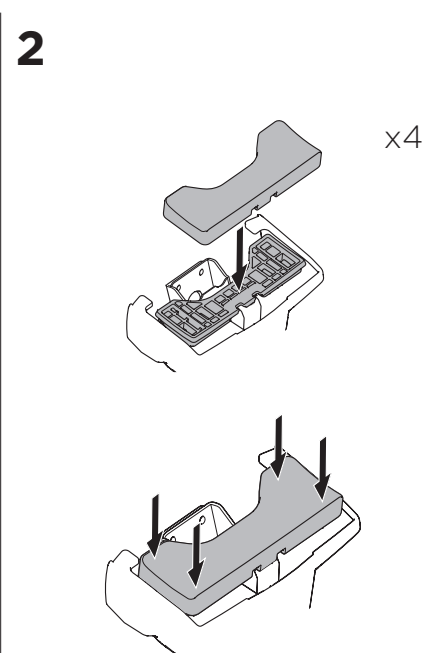

ISO 11154-E

THULE WingBar Evo THULE WingBar Edge THULE WingBar THULE SquareBar	Evo X (scale)	Edge X (scale)
CHEVROLET Cruze , 4-dr Sedan, 09-15	38,5	B
CHEVROLET Cruze , 4-dr Sedan, *11-15	38,5	B
CHEVROLET Cruze , 5-dr Hatchback, 11-15	38,5	B
DAEWOO Lacetti Premiere , 4-dr Sedan, 09-15	38,5	B
HOLDEN Cruze , 4-dr Sedan, 09-18	38,5	B