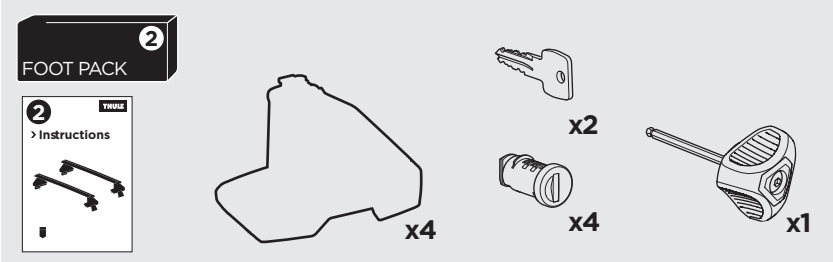

1

Kit 5183

CHEVROLET Cruze, 4-dr Sedan, 09-15

CHEVROLET Cruze, 4-dr Sedan, *11-15

CHEVROLET Cruze, 5-dr Hatchback, 11-15

DAEWOO Lacetti Premiere, 4-dr Sedan, 09-15

HOLDEN Cruze, 4-dr Sedan, 09-18

*North America

ISO 11154-E

THULE WingBar Evo THULE WingBar Edge THULE WingBar THULE SquareBar	Evo X (scale)	Edge X (scale)
CHEVROLET Cruze , 4-dr Sedan, 09-15	38,5	B
CHEVROLET Cruze , 4-dr Sedan, *11-15	38,5	B
CHEVROLET Cruze , 5-dr Hatchback, 11-15	38,5	B
DAEWOO Lacetti Premiere , 4-dr Sedan, 09-15	38,5	B
HOLDEN Cruze , 4-dr Sedan, 09-18	38,5	B

THULE ProBar THULE SlideBar	X (mm/inch)
CHEVROLET Cruze , 4-dr Sedan, 09-15	1036 mm / 40 3/4"
CHEVROLET Cruze , 4-dr Sedan, *11-15	1036 mm / 40 3/4"
CHEVROLET Cruze , 5-dr Hatchback, 11-15	1036 mm / 40 3/4"
DAEWOO Lacetti Premiere , 4-dr Sedan, 09-15	1036 mm / 40 3/4"
HOLDEN Cruze , 4-dr Sedan, 09-18	1036 mm / 40 3/4"