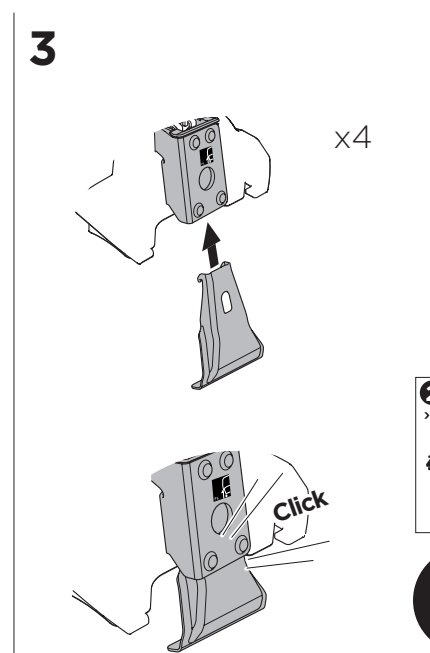

ISO 11154-E

THULE WingBar Evo THULE WingBar Edge THULE WingBar THULE SquareBar	Evo X (scale)	Edge X (scale)
CHEVROLET Cruze , 4-dr Sedan, 09-15	38,5	B
CHEVROLET Cruze , 4-dr Sedan, *11-15	38,5	B
CHEVROLET Cruze , 5-dr Hatchback, 11-15	38,5	B
DAEWOO Lacetti Premiere , 4-dr Sedan, 09-15	38,5	B
HOLDEN Cruze , 4-dr Sedan, 09-18	38,5	B