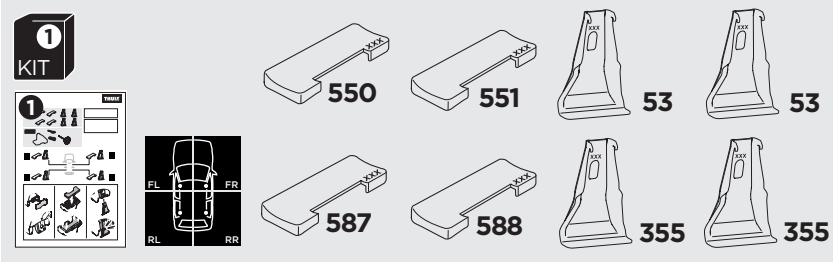

1

Kit 5183

CHEVROLET Cruze, 4-dr Sedan, 09-15

CHEVROLET Cruze, 4-dr Sedan, *11-15

CHEVROLET Cruze, 5-dr Hatchback, 11-15

DAEWOO Lacetti Premiere, 4-dr Sedan, 09-15

HOLDEN Cruze, 4-dr Sedan, 09-18

*North America

ISO 11154-E

THULE WingBar Evo THULE WingBar Edge THULE WingBar THULE SquareBar	Evo X (scale)	Edge X (scale)
CHEVROLET Cruze , 4-dr Sedan, 09-15	38,5	B
CHEVROLET Cruze , 4-dr Sedan, *11-15	38,5	B
CHEVROLET Cruze , 5-dr Hatchback, 11-15	38,5	B
DAEWOO Lacetti Premiere , 4-dr Sedan, 09-15	38,5	B
HOLDEN Cruze , 4-dr Sedan, 09-18	38,5	B

THULE ProBar THULE SlideBar	X (mm/inch)
CHEVROLET Cruze , 4-dr Sedan, 09-15	1036 mm / 40 3/4"
CHEVROLET Cruze , 4-dr Sedan, *11-15	1036 mm / 40 3/4"
CHEVROLET Cruze , 5-dr Hatchback, 11-15	1036 mm / 40 3/4"
DAEWOO Lacetti Premiere , 4-dr Sedan, 09-15	1036 mm / 40 3/4"
HOLDEN Cruze , 4-dr Sedan, 09-18	1036 mm / 40 3/4"