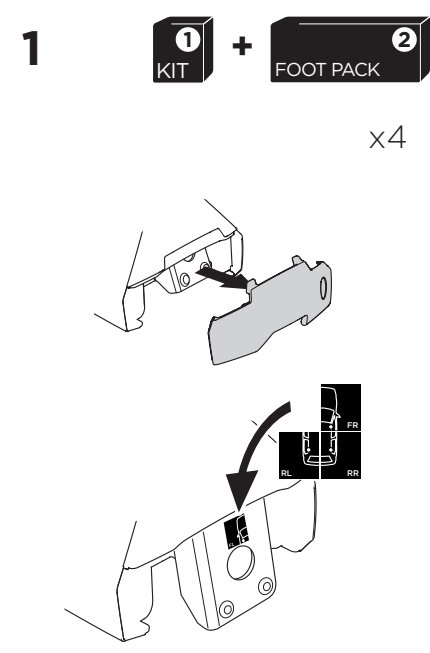

ISO 11154-E

THULE WingBar Evo THULE WingBar Edge THULE WingBar THULE SquareBar	Evo X (scale)	Edge X (scale)
CHEVROLET Cruze , 4-dr Sedan, 09-15	38,5	B
CHEVROLET Cruze , 4-dr Sedan, *11-15	38,5	B
CHEVROLET Cruze , 5-dr Hatchback, 11-15	38,5	B
DAEWOO Lacetti Premiere , 4-dr Sedan, 09-15	38,5	B
HOLDEN Cruze , 4-dr Sedan, 09-18	38,5	B