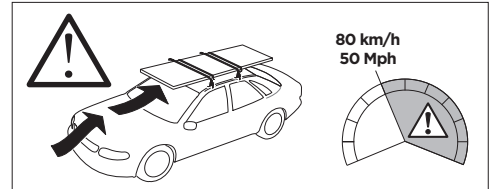

ISO 11154-E

THULE WingBar Evo THULE WingBar Edge THULE WingBar THULE SquareBar	Evo X (scale)	Edge X (scale)
CHEVROLET Cruze , 4-dr Sedan, 09-15	38,5	B
CHEVROLET Cruze , 4-dr Sedan, *11-15	38,5	B
CHEVROLET Cruze , 5-dr Hatchback, 11-15	38,5	B
DAEWOO Lacetti Premiere , 4-dr Sedan, 09-15	38,5	B
HOLDEN Cruze , 4-dr Sedan, 09-18	38,5	B