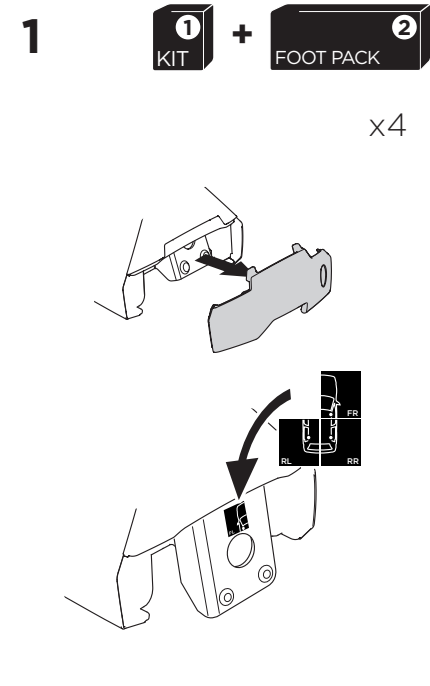

## Kit 5099

TOYOTA Corolla Verso III, 5-dr MPV, 04-08

ISO 11154-E

THULE WingBar Evo	THULE WingBar Edge	THULE WingBar	THULE SquareBar	<b>Evo X (scale)</b>	<b>Edge X (scale)</b>
<b>TOYOTA Corolla Verso III, 5-dr MPV, 04-08</b>				<b>49</b>	<b>Q</b>

THULE ProBar	THULE SlideBar	<b>X (mm/inch)</b>		
<b>TOYOTA Corolla Verso III, 5-dr MPV, 04-08</b>		<b>1141 mm / 44 7/8"</b>		

THULE WingBar Evo	THULE WingBar Edge	THULE WingBar	THULE SquareBar	<b>Evo Y (scale)</b>	<b>Edge Y (scale)</b>
<b>TOYOTA Corolla Verso III, 5-dr MPV, 04-08</b>				<b>42</b>	<b>M</b>

THULE ProBar	THULE SlideBar	<b>Y (mm/inch)</b>		
<b>TOYOTA Corolla Verso III, 5-dr MPV, 04-08</b>		<b>1071 mm / 42 1/8"</b>		

	<b>W (mm/inch)</b>	<b>Z (mm/inch)</b>
<b>TOYOTA Corolla Verso III, 5-dr MPV, 04-08</b>	<b>720 mm / 28 3/8"</b>	<b>345 mm / 13 5/8"</b>