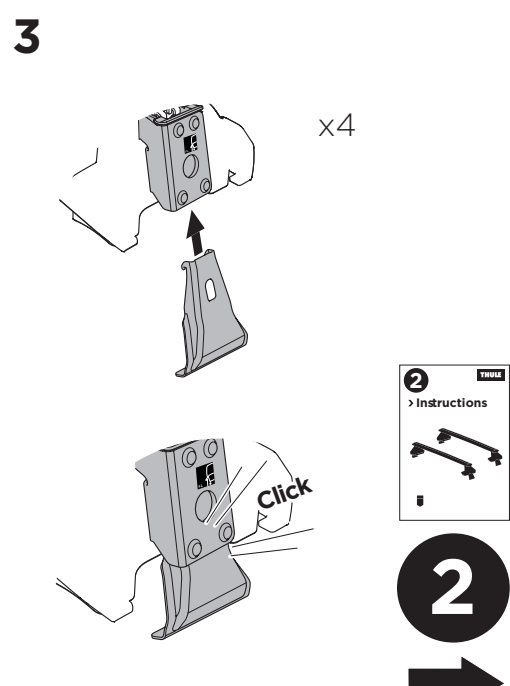

## Kit 5099

TOYOTA Corolla Verso III, 5-dr MPV, 04-08

ISO 11154-E

THULE WingBar Evo	THULE WingBar Edge	THULE WingBar	THULE SquareBar	<b>Evo X (scale)</b>	<b>Edge X (scale)</b>
<b>TOYOTA Corolla Verso III, 5-dr MPV, 04-08</b>				<b>49</b>	<b>Q</b>