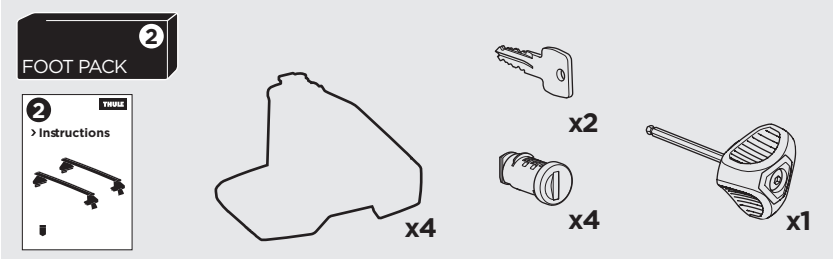

## Kit 5099

TOYOTA Corolla Verso III, 5-dr MPV, 04-08

ISO 11154-E

THULE WingBar Evo	THULE WingBar Edge	THULE WingBar	THULE SquareBar	<b>Evo X (scale)</b>	<b>Edge X (scale)</b>
<b>TOYOTA Corolla Verso III, 5-dr MPV, 04-08</b>				<b>49</b>	<b>Q</b>

THULE ProBar	THULE SlideBar	<b>X (mm/inch)</b>		
<b>TOYOTA Corolla Verso III, 5-dr MPV, 04-08</b>		<b>1141 mm / 44 7/8"</b>		

THULE WingBar Evo	THULE WingBar Edge	THULE WingBar	THULE SquareBar	<b>Evo Y (scale)</b>	<b>Edge Y (scale)</b>
<b>TOYOTA Corolla Verso III, 5-dr MPV, 04-08</b>				<b>42</b>	<b>M</b>

THULE ProBar	THULE SlideBar	<b>Y (mm/inch)</b>		
<b>TOYOTA Corolla Verso III, 5-dr MPV, 04-08</b>		<b>1071 mm / 42 1/8"</b>		

	<b>W (mm/inch)</b>	<b>Z (mm/inch)</b>
<b>TOYOTA Corolla Verso III, 5-dr MPV, 04-08</b>	<b>720 mm / 28 3/8"</b>	<b>345 mm / 13 5/8"</b>