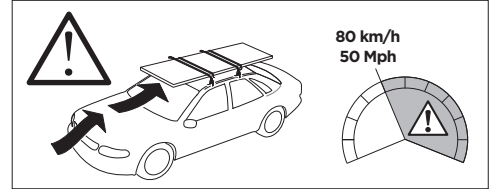

1

Kit 5099

TOYOTA Corolla Verso III, 5-dr MPV, 04-08

ISO 11154-E