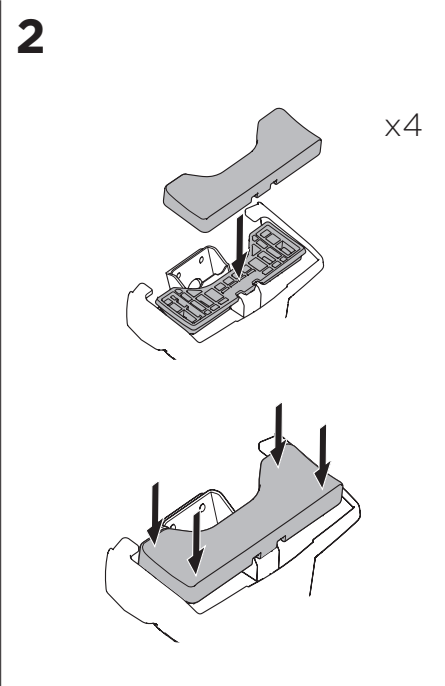

## Kit 5099

TOYOTA Corolla Verso III, 5-dr MPV, 04-08

ISO 11154-E

THULE WingBar Evo	THULE WingBar Edge	THULE WingBar	THULE SquareBar	<b>Evo X (scale)</b>	<b>Edge X (scale)</b>
<b>TOYOTA Corolla Verso III, 5-dr MPV, 04-08</b>				<b>49</b>	<b>Q</b>

THULE ProBar	THULE SlideBar	<b>X (mm/inch)</b>		
<b>TOYOTA Corolla Verso III, 5-dr MPV, 04-08</b>		<b>1141 mm / 44 7/8"</b>		

THULE WingBar Evo	THULE WingBar Edge	THULE WingBar	THULE SquareBar	<b>Evo Y (scale)</b>	<b>Edge Y (scale)</b>
<b>TOYOTA Corolla Verso III, 5-dr MPV, 04-08</b>				<b>42</b>	<b>M</b>

THULE ProBar	THULE SlideBar	<b>Y (mm/inch)</b>		
<b>TOYOTA Corolla Verso III, 5-dr MPV, 04-08</b>		<b>1071 mm / 42 1/8"</b>		

	<b>W (mm/inch)</b>	<b>Z (mm/inch)</b>
<b>TOYOTA Corolla Verso III, 5-dr MPV, 04-08</b>	<b>720 mm / 28 3/8"</b>	<b>345 mm / 13 5/8"</b>