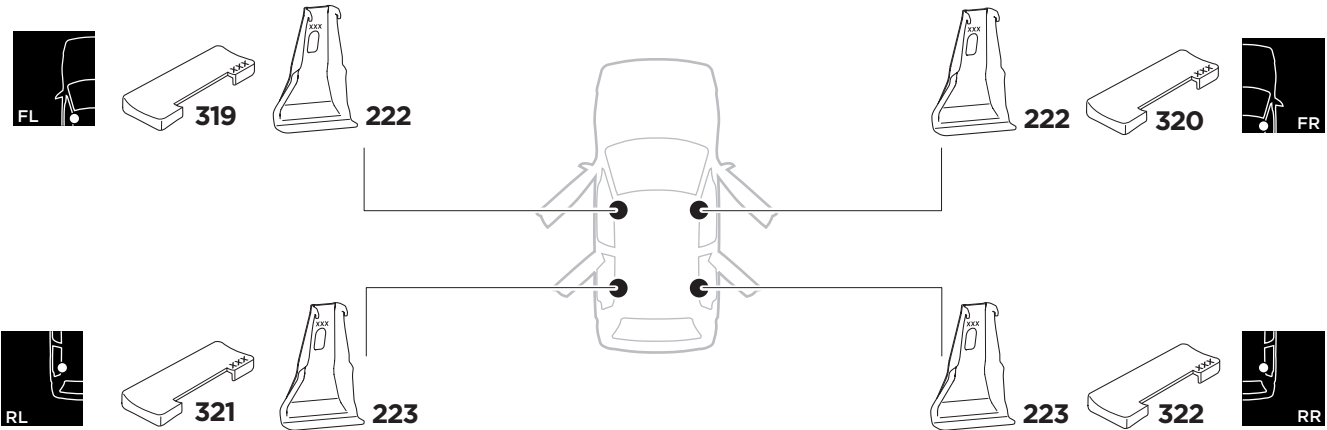

## Kit 5099

TOYOTA Corolla Verso III, 5-dr MPV, 04-08

ISO 11154-E

THULE WingBar Evo	THULE WingBar Edge	THULE WingBar	THULE SquareBar	<b>Evo X (scale)</b>	<b>Edge X (scale)</b>
<b>TOYOTA Corolla Verso III, 5-dr MPV, 04-08</b>				<b>49</b>	<b>Q</b>

THULE ProBar	THULE SlideBar	<b>X (mm/inch)</b>		
<b>TOYOTA Corolla Verso III, 5-dr MPV, 04-08</b>		<b>1141 mm / 44 7/8"</b>		

THULE WingBar Evo	THULE WingBar Edge	THULE WingBar	THULE SquareBar	<b>Evo Y (scale)</b>	<b>Edge Y (scale)</b>
<b>TOYOTA Corolla Verso III, 5-dr MPV, 04-08</b>				<b>42</b>	<b>M</b>

THULE ProBar	THULE SlideBar	<b>Y (mm/inch)</b>		
<b>TOYOTA Corolla Verso III, 5-dr MPV, 04-08</b>		<b>1071 mm / 42 1/8"</b>		

	<b>W (mm/inch)</b>	<b>Z (mm/inch)</b>
<b>TOYOTA Corolla Verso III, 5-dr MPV, 04-08</b>	<b>720 mm / 28 3/8"</b>	<b>345 mm / 13 5/8"</b>