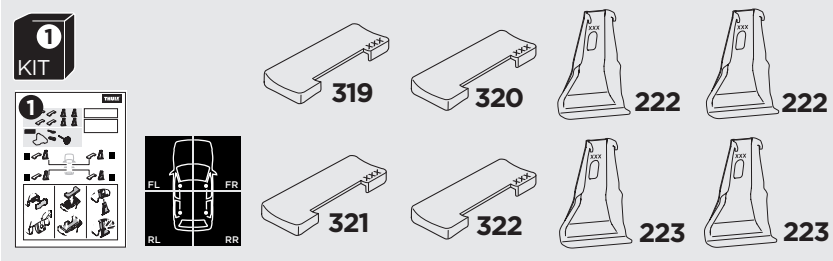

## Kit 5099

TOYOTA Corolla Verso III, 5-dr MPV, 04-08

ISO 11154-E

THULE WingBar Evo	THULE WingBar Edge	THULE WingBar	THULE SquareBar	<b>Evo X (scale)</b>	<b>Edge X (scale)</b>
<b>TOYOTA Corolla Verso III, 5-dr MPV, 04-08</b>				<b>49</b>	<b>Q</b>

THULE ProBar	THULE SlideBar	<b>X (mm/inch)</b>		
<b>TOYOTA Corolla Verso III, 5-dr MPV, 04-08</b>		<b>1141 mm / 44 7/8"</b>		

THULE WingBar Evo	THULE WingBar Edge	THULE WingBar	THULE SquareBar	<b>Evo Y (scale)</b>	<b>Edge Y (scale)</b>
<b>TOYOTA Corolla Verso III, 5-dr MPV, 04-08</b>				<b>42</b>	<b>M</b>

THULE ProBar	THULE SlideBar	<b>Y (mm/inch)</b>		
<b>TOYOTA Corolla Verso III, 5-dr MPV, 04-08</b>		<b>1071 mm / 42 1/8"</b>		

	<b>W (mm/inch)</b>	<b>Z (mm/inch)</b>
<b>TOYOTA Corolla Verso III, 5-dr MPV, 04-08</b>	<b>720 mm / 28 3/8"</b>	<b>345 mm / 13 5/8"</b>