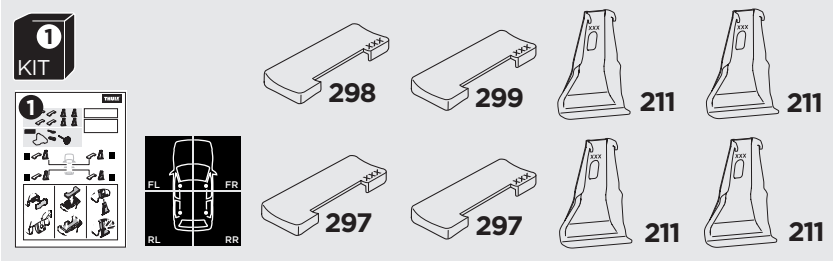

## Kit 5091

TOYOTA Hilux, 4-dr Double Cab, 05-15

TOYOTA Vigo, 4-dr Double Cab, 04-15

ISO 11154-E

THULE WingBar Evo	THULE WingBar Edge	THULE WingBar	THULE SquareBar	<b>Evo X (scale)</b>	<b>Edge X (scale)</b>
<b>TOYOTA Hilux, 4-dr Double Cab, 05-15</b>				<b>45,5</b>	<b>F</b>
<b>TOYOTA Vigo, 4-dr Double Cab, 04-15</b>				<b>45,5</b>	<b>F</b>

THULE ProBar	THULE SlideBar	<b>X (mm/inch)</b>		
<b>TOYOTA Hilux, 4-dr Double Cab, 05-15</b>		<b>1106 mm / 43 1/2"</b>		
<b>TOYOTA Vigo, 4-dr Double Cab, 04-15</b>		<b>1106 mm / 43 1/2"</b>		

THULE WingBar Evo	THULE WingBar Edge	THULE WingBar	THULE SquareBar	<b>Evo Y (scale)</b>	<b>Edge Y (scale)</b>
<b>TOYOTA Hilux, 4-dr Double Cab, 05-15</b>				<b>44,5</b>	<b>H</b>
<b>TOYOTA Vigo, 4-dr Double Cab, 04-15</b>				<b>44,5</b>	<b>H</b>

THULE ProBar	THULE SlideBar	<b>Y (mm/inch)</b>		
<b>TOYOTA Hilux, 4-dr Double Cab, 05-15</b>		<b>1096 mm / 43 1/8"</b>		
<b>TOYOTA Vigo, 4-dr Double Cab, 04-15</b>		<b>1096 mm / 43 1/8"</b>		

	<b>W (mm/inch)</b>	<b>Z (mm/inch)</b>
<b>TOYOTA Hilux, 4-dr Double Cab, 05-15</b>	<b>710 mm / 28"</b>	<b>245 mm / 9 5/8"</b>
<b>TOYOTA Vigo, 4-dr Double Cab, 04-15</b>	<b>710 mm / 28"</b>	<b>245 mm / 9 5/8"</b>