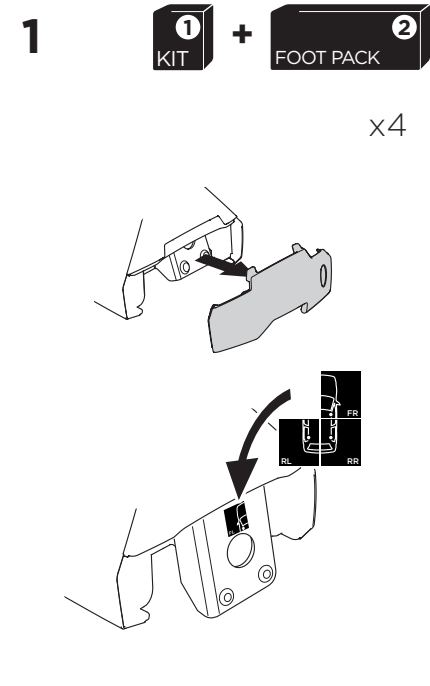

## Kit 5091

TOYOTA Hilux, 4-dr Double Cab, 05-15

TOYOTA Vigo, 4-dr Double Cab, 04-15

ISO 11154-E

THULE WingBar Evo	THULE WingBar Edge	THULE WingBar	THULE SquareBar	<b>Evo X (scale)</b>	<b>Edge X (scale)</b>
<b>TOYOTA Hilux, 4-dr Double Cab, 05-15</b>				<b>45,5</b>	<b>F</b>
<b>TOYOTA Vigo, 4-dr Double Cab, 04-15</b>				<b>45,5</b>	<b>F</b>

THULE ProBar	THULE SlideBar	<b>X (mm/inch)</b>		
<b>TOYOTA Hilux, 4-dr Double Cab, 05-15</b>		<b>1106 mm / 43 1/2"</b>		
<b>TOYOTA Vigo, 4-dr Double Cab, 04-15</b>		<b>1106 mm / 43 1/2"</b>		

THULE WingBar Evo	THULE WingBar Edge	THULE WingBar	THULE SquareBar	<b>Evo Y (scale)</b>	<b>Edge Y (scale)</b>
<b>TOYOTA Hilux, 4-dr Double Cab, 05-15</b>				<b>44,5</b>	<b>H</b>
<b>TOYOTA Vigo, 4-dr Double Cab, 04-15</b>				<b>44,5</b>	<b>H</b>

THULE ProBar	THULE SlideBar	<b>Y (mm/inch)</b>		
<b>TOYOTA Hilux, 4-dr Double Cab, 05-15</b>		<b>1096 mm / 43 1/8"</b>		
<b>TOYOTA Vigo, 4-dr Double Cab, 04-15</b>		<b>1096 mm / 43 1/8"</b>		

	<b>W (mm/inch)</b>	<b>Z (mm/inch)</b>
<b>TOYOTA Hilux, 4-dr Double Cab, 05-15</b>	<b>710 mm / 28"</b>	<b>245 mm / 9 5/8"</b>
<b>TOYOTA Vigo, 4-dr Double Cab, 04-15</b>	<b>710 mm / 28"</b>	<b>245 mm / 9 5/8"</b>