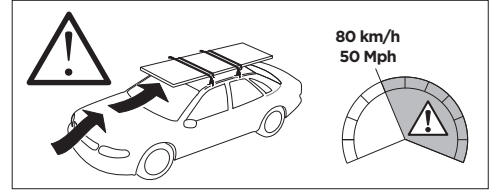

## Kit 5091

TOYOTA Hilux, 4-dr Double Cab, 05-15

TOYOTA Vigo, 4-dr Double Cab, 04-15

ISO 11154-E

THULE WingBar Evo	THULE WingBar Edge	THULE WingBar	THULE SquareBar	<b>Evo X (scale)</b>	<b>Edge X (scale)</b>
<b>TOYOTA Hilux, 4-dr Double Cab, 05-15</b>				<b>45,5</b>	<b>F</b>
<b>TOYOTA Vigo, 4-dr Double Cab, 04-15</b>				<b>45,5</b>	<b>F</b>