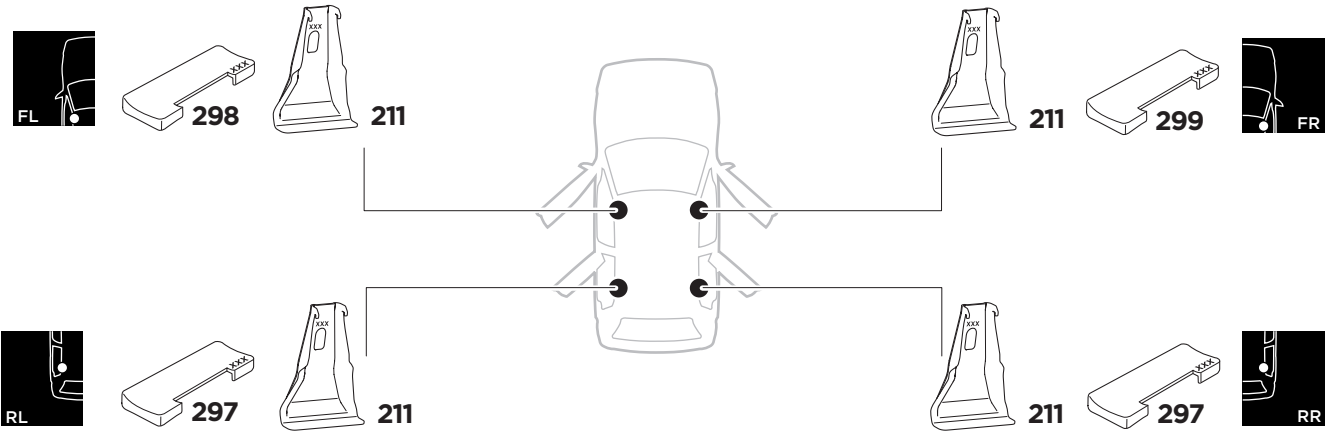

## Kit 5091

TOYOTA Hilux, 4-dr Double Cab, 05-15

TOYOTA Vigo, 4-dr Double Cab, 04-15

ISO 11154-E

THULE WingBar Evo	THULE WingBar Edge	THULE WingBar	THULE SquareBar	<b>Evo X (scale)</b>	<b>Edge X (scale)</b>
<b>TOYOTA Hilux, 4-dr Double Cab, 05-15</b>				<b>45,5</b>	<b>F</b>
<b>TOYOTA Vigo, 4-dr Double Cab, 04-15</b>				<b>45,5</b>	<b>F</b>

THULE ProBar	THULE SlideBar	<b>X (mm/inch)</b>		
<b>TOYOTA Hilux, 4-dr Double Cab, 05-15</b>		<b>1106 mm / 43 1/2"</b>		
<b>TOYOTA Vigo, 4-dr Double Cab, 04-15</b>		<b>1106 mm / 43 1/2"</b>		

THULE WingBar Evo	THULE WingBar Edge	THULE WingBar	THULE SquareBar	<b>Evo Y (scale)</b>	<b>Edge Y (scale)</b>
<b>TOYOTA Hilux, 4-dr Double Cab, 05-15</b>				<b>44,5</b>	<b>H</b>
<b>TOYOTA Vigo, 4-dr Double Cab, 04-15</b>				<b>44,5</b>	<b>H</b>

THULE ProBar	THULE SlideBar	<b>Y (mm/inch)</b>		
<b>TOYOTA Hilux, 4-dr Double Cab, 05-15</b>		<b>1096 mm / 43 1/8"</b>		
<b>TOYOTA Vigo, 4-dr Double Cab, 04-15</b>		<b>1096 mm / 43 1/8"</b>		

	<b>W (mm/inch)</b>	<b>Z (mm/inch)</b>
<b>TOYOTA Hilux, 4-dr Double Cab, 05-15</b>	<b>710 mm / 28"</b>	<b>245 mm / 9 5/8"</b>
<b>TOYOTA Vigo, 4-dr Double Cab, 04-15</b>	<b>710 mm / 28"</b>	<b>245 mm / 9 5/8"</b>