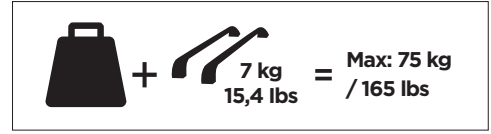

## Kit 5091

TOYOTA Hilux, 4-dr Double Cab, 05-15

TOYOTA Vigo, 4-dr Double Cab, 04-15

ISO 11154-E

THULE WingBar Evo	THULE WingBar Edge	THULE WingBar	THULE SquareBar	<b>Evo X (scale)</b>	<b>Edge X (scale)</b>
<b>TOYOTA Hilux, 4-dr Double Cab, 05-15</b>				<b>45,5</b>	<b>F</b>
<b>TOYOTA Vigo, 4-dr Double Cab, 04-15</b>				<b>45,5</b>	<b>F</b>