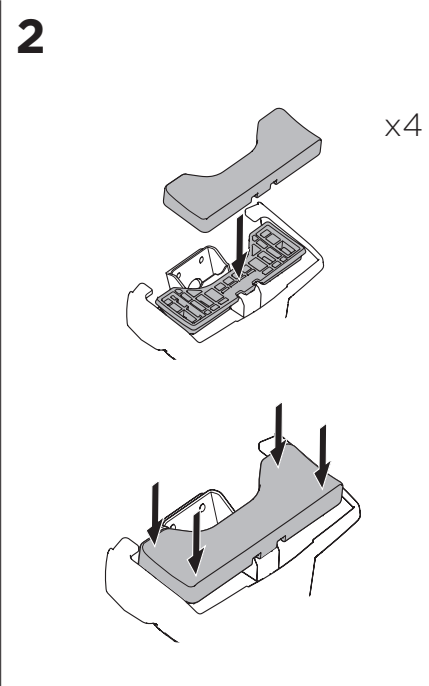

## Kit 5091

TOYOTA Hilux, 4-dr Double Cab, 05-15

TOYOTA Vigo, 4-dr Double Cab, 04-15

ISO 11154-E

THULE WingBar Evo	THULE WingBar Edge	THULE WingBar	THULE SquareBar	<b>Evo X (scale)</b>	<b>Edge X (scale)</b>
<b>TOYOTA Hilux, 4-dr Double Cab, 05-15</b>				<b>45,5</b>	<b>F</b>
<b>TOYOTA Vigo, 4-dr Double Cab, 04-15</b>				<b>45,5</b>	<b>F</b>

THULE ProBar	THULE SlideBar	<b>X (mm/inch)</b>		
<b>TOYOTA Hilux, 4-dr Double Cab, 05-15</b>		<b>1106 mm / 43 1/2"</b>		
<b>TOYOTA Vigo, 4-dr Double Cab, 04-15</b>		<b>1106 mm / 43 1/2"</b>		

THULE WingBar Evo	THULE WingBar Edge	THULE WingBar	THULE SquareBar	<b>Evo Y (scale)</b>	<b>Edge Y (scale)</b>
<b>TOYOTA Hilux, 4-dr Double Cab, 05-15</b>				<b>44,5</b>	<b>H</b>
<b>TOYOTA Vigo, 4-dr Double Cab, 04-15</b>				<b>44,5</b>	<b>H</b>

THULE ProBar	THULE SlideBar	<b>Y (mm/inch)</b>		
<b>TOYOTA Hilux, 4-dr Double Cab, 05-15</b>		<b>1096 mm / 43 1/8"</b>		
<b>TOYOTA Vigo, 4-dr Double Cab, 04-15</b>		<b>1096 mm / 43 1/8"</b>		

	<b>W (mm/inch)</b>	<b>Z (mm/inch)</b>
<b>TOYOTA Hilux, 4-dr Double Cab, 05-15</b>	<b>710 mm / 28"</b>	<b>245 mm / 9 5/8"</b>
<b>TOYOTA Vigo, 4-dr Double Cab, 04-15</b>	<b>710 mm / 28"</b>	<b>245 mm / 9 5/8"</b>