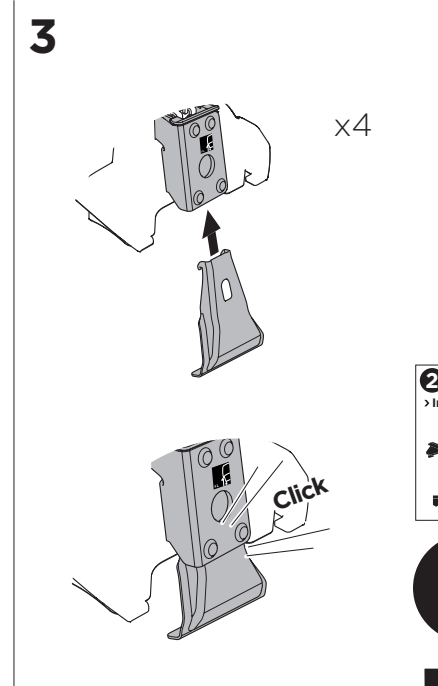

## Kit 5091

TOYOTA Hilux, 4-dr Double Cab, 05-15

TOYOTA Vigo, 4-dr Double Cab, 04-15

ISO 11154-E

THULE WingBar Evo	THULE WingBar Edge	THULE WingBar	THULE SquareBar	<b>Evo X (scale)</b>	<b>Edge X (scale)</b>
<b>TOYOTA Hilux, 4-dr Double Cab, 05-15</b>				<b>45,5</b>	<b>F</b>
<b>TOYOTA Vigo, 4-dr Double Cab, 04-15</b>				<b>45,5</b>	<b>F</b>