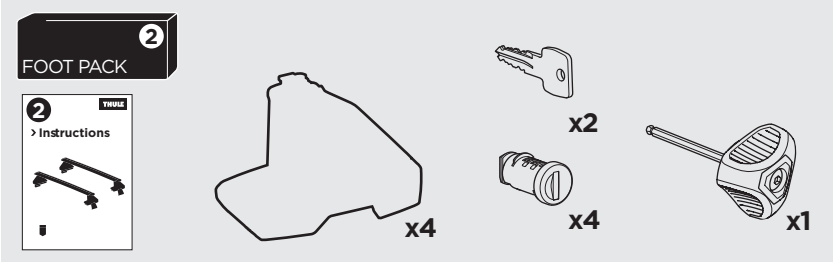

## Kit 5091

TOYOTA Hilux, 4-dr Double Cab, 05-15

TOYOTA Vigo, 4-dr Double Cab, 04-15

ISO 11154-E

THULE WingBar Evo	THULE WingBar Edge	THULE WingBar	THULE SquareBar	<b>Evo X (scale)</b>	<b>Edge X (scale)</b>
<b>TOYOTA Hilux, 4-dr Double Cab, 05-15</b>				<b>45,5</b>	<b>F</b>
<b>TOYOTA Vigo, 4-dr Double Cab, 04-15</b>				<b>45,5</b>	<b>F</b>

THULE ProBar	THULE SlideBar	<b>X (mm/inch)</b>		
<b>TOYOTA Hilux, 4-dr Double Cab, 05-15</b>		<b>1106 mm / 43 1/2"</b>		
<b>TOYOTA Vigo, 4-dr Double Cab, 04-15</b>		<b>1106 mm / 43 1/2"</b>		

THULE WingBar Evo	THULE WingBar Edge	THULE WingBar	THULE SquareBar	<b>Evo Y (scale)</b>	<b>Edge Y (scale)</b>
<b>TOYOTA Hilux, 4-dr Double Cab, 05-15</b>				<b>44,5</b>	<b>H</b>
<b>TOYOTA Vigo, 4-dr Double Cab, 04-15</b>				<b>44,5</b>	<b>H</b>

THULE ProBar	THULE SlideBar	<b>Y (mm/inch)</b>		
<b>TOYOTA Hilux, 4-dr Double Cab, 05-15</b>		<b>1096 mm / 43 1/8"</b>		
<b>TOYOTA Vigo, 4-dr Double Cab, 04-15</b>		<b>1096 mm / 43 1/8"</b>		

	<b>W (mm/inch)</b>	<b>Z (mm/inch)</b>
<b>TOYOTA Hilux, 4-dr Double Cab, 05-15</b>	<b>710 mm / 28"</b>	<b>245 mm / 9 5/8"</b>
<b>TOYOTA Vigo, 4-dr Double Cab, 04-15</b>	<b>710 mm / 28"</b>	<b>245 mm / 9 5/8"</b>