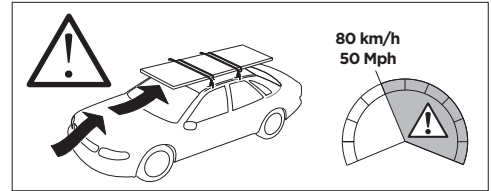

1

Kit 5090 VOLVO V40, 5-dr Hatchback, 12-

ISO 11154-E

1 **1 KIT** + **2 FOOT PACK**

2

3

THULE WingBar Evo	THULE WingBar Edge	THULE WingBar	THULE SquareBar	Evo X (scale)	Edge X (scale)
VOLVO V40, 5-dr Hatchback, 12-				39,5	R