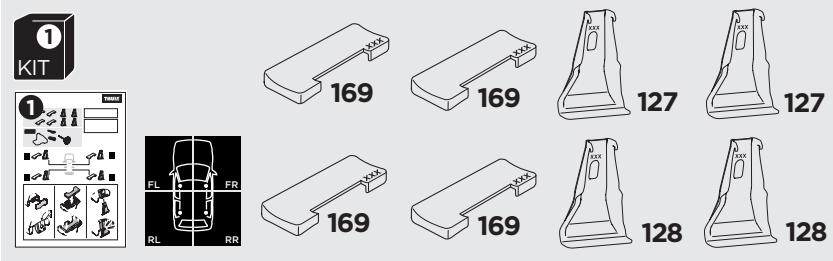

## Kit 5031

BMW 2-Series Gran Tourer, 5-dr MPV, 15-

ISO 11154-E

|  |                    |               |                 |                      |                       |
|--|--------------------|---------------|-----------------|----------------------|-----------------------|
| THULE WingBar Evo                              | THULE WingBar Edge | THULE WingBar | THULE SquareBar | <b>Evo X (scale)</b> | <b>Edge X (scale)</b> |
| <b>BMW 2-Series Gran Tourer, 5-dr MPV, 15-</b> |                    |               |                 | <b>39</b>            | <b>A</b>              |

|  |                |                      |  |  |
|--|----------------|----------------------|--|--|
| THULE ProBar                                   | THULE SlideBar | <b>X (mm/inch)</b>   |  |  |
| <b>BMW 2-Series Gran Tourer, 5-dr MPV, 15-</b> |                | <b>1041 mm / 41"</b> |  |  |

|  |                |                          |  |  |
|--|----------------|--------------------------|--|--|
| THULE ProBar                                   | THULE SlideBar | <b>Y (mm/inch)</b>       |  |  |
| <b>BMW 2-Series Gran Tourer, 5-dr MPV, 15-</b> |                | <b>1001 mm / 39 3/8"</b> |  |  |

|  |                         |                         |
|--|-------------------------|-------------------------|
|  | <b>W (mm/inch)</b>      | <b>Z (mm/inch)</b>      |
| <b>BMW 2-Series Gran Tourer, 5-dr MPV, 15-</b> | <b>700 mm / 27 1/2"</b> | <b>400 mm / 15 3/4"</b> |