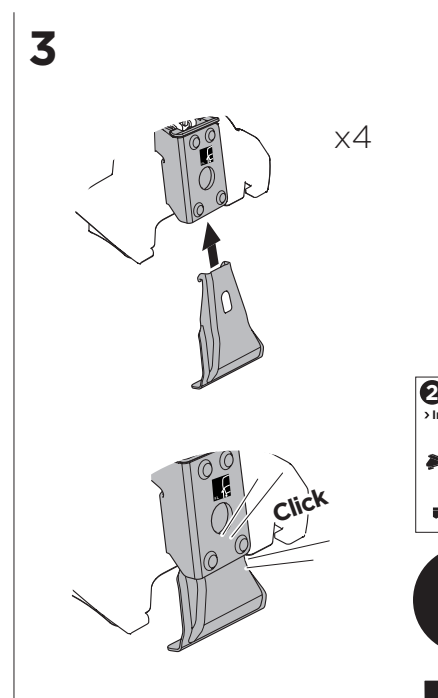

1

Kit 5031

BMW 2-Series Gran Tourer, 5-dr MPV, 15-

ISO 11154-E