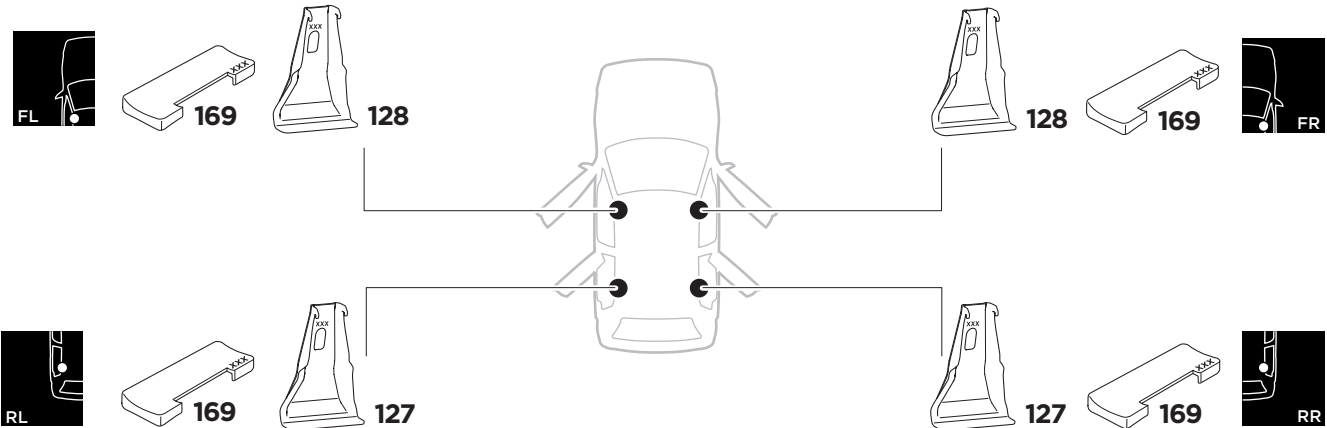

## Kit 5031

BMW 2-Series Gran Tourer, 5-dr MPV, 15-

ISO 11154-E

|  |                    |               |                 |                      |                       |
|--|--------------------|---------------|-----------------|----------------------|-----------------------|
| THULE WingBar Evo                              | THULE WingBar Edge | THULE WingBar | THULE SquareBar | <b>Evo X (scale)</b> | <b>Edge X (scale)</b> |
| <b>BMW 2-Series Gran Tourer, 5-dr MPV, 15-</b> |                    |               |                 | <b>39</b>            | <b>A</b>              |

|  |                |                      |  |  |
|--|----------------|----------------------|--|--|
| THULE ProBar                                   | THULE SlideBar | <b>X (mm/inch)</b>   |  |  |
| <b>BMW 2-Series Gran Tourer, 5-dr MPV, 15-</b> |                | <b>1041 mm / 41"</b> |  |  |

|  |                |                          |  |  |
|--|----------------|--------------------------|--|--|
| THULE ProBar                                   | THULE SlideBar | <b>Y (mm/inch)</b>       |  |  |
| <b>BMW 2-Series Gran Tourer, 5-dr MPV, 15-</b> |                | <b>1001 mm / 39 3/8"</b> |  |  |

|  |                         |                         |
|--|-------------------------|-------------------------|
|  | <b>W (mm/inch)</b>      | <b>Z (mm/inch)</b>      |
| <b>BMW 2-Series Gran Tourer, 5-dr MPV, 15-</b> | <b>700 mm / 27 1/2"</b> | <b>400 mm / 15 3/4"</b> |