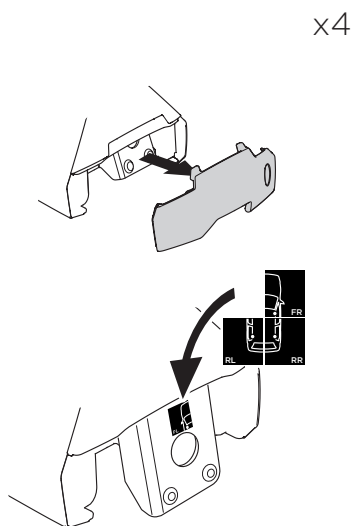

1

Kit 5015

VOLKSWAGEN Polo (Mk V.), 5-dr Hatchback, 09-17

ISO 11154-E

1 KIT + FOOT PACK 2

2

3

| | | | | | |
|---|--------------------|---------------|-----------------|----------------------|-----------------------|
| THULE WingBar Evo | THULE WingBar Edge | THULE WingBar | THULE SquareBar | Evo X (scale) | Edge X (scale) |
| VOLKSWAGEN Polo (Mk V.), 5-dr Hatchback, 09-17 | | | | 41 | O |

| | | | | |
|---|----------------|--------------------------|--|--|
| THULE ProBar | THULE SlideBar | X (mm/inch) | | |
| VOLKSWAGEN Polo (Mk V.), 5-dr Hatchback, 09-17 | | 1061 mm / 41 3/4" | | |

| | | | | | |
|---|--------------------|---------------|-----------------|----------------------|-----------------------|
| THULE WingBar Evo | THULE WingBar Edge | THULE WingBar | THULE SquareBar | Evo Y (scale) | Edge Y (scale) |
| VOLKSWAGEN Polo (Mk V.), 5-dr Hatchback, 09-17 | | | | 36 | G |

| | | | | |
|---|----------------|--------------------------|--|--|
| THULE ProBar | THULE SlideBar | Y (mm/inch) | | |
| VOLKSWAGEN Polo (Mk V.), 5-dr Hatchback, 09-17 | | 1011 mm / 39 3/4" | | |

| | | |
|---|-------------------------|------------------------|
| | W (mm/inch) | Z (mm/inch) |
| VOLKSWAGEN Polo (Mk V.), 5-dr Hatchback, 09-17 | 795 mm / 31 1/4" | 175 mm / 6 7/8" |