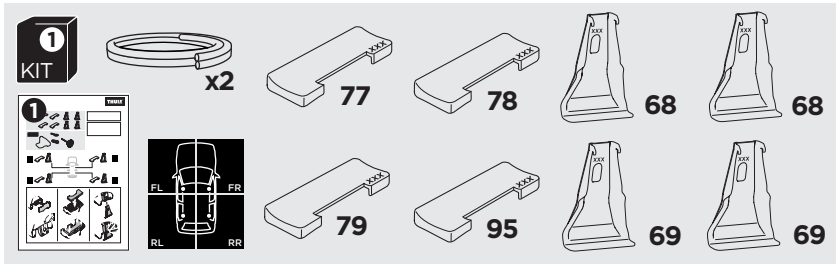

1

Kit 5015

VOLKSWAGEN Polo (Mk V.), 5-dr Hatchback, 09-17

ISO 11154-E

1 KIT + FOOT PACK 2

2

3

| | | | | | |
|---|--------------------|---------------|-----------------|----------------------|-----------------------|
| THULE WingBar Evo | THULE WingBar Edge | THULE WingBar | THULE SquareBar | Evo X (scale) | Edge X (scale) |
| VOLKSWAGEN Polo (Mk V.), 5-dr Hatchback, 09-17 | | | | 41 | O |

| | | | | |
|---|----------------|--------------------------|--|--|
| THULE ProBar | THULE SlideBar | X (mm/inch) | | |
| VOLKSWAGEN Polo (Mk V.), 5-dr Hatchback, 09-17 | | 1061 mm / 41 3/4" | | |

| | | | | | |
|---|--------------------|---------------|-----------------|----------------------|-----------------------|
| THULE WingBar Evo | THULE WingBar Edge | THULE WingBar | THULE SquareBar | Evo Y (scale) | Edge Y (scale) |
| VOLKSWAGEN Polo (Mk V.), 5-dr Hatchback, 09-17 | | | | 36 | G |

| | | | | |
|---|----------------|--------------------------|--|--|
| THULE ProBar | THULE SlideBar | Y (mm/inch) | | |
| VOLKSWAGEN Polo (Mk V.), 5-dr Hatchback, 09-17 | | 1011 mm / 39 3/4" | | |

| | | |
|---|-------------------------|------------------------|
| | W (mm/inch) | Z (mm/inch) |
| VOLKSWAGEN Polo (Mk V.), 5-dr Hatchback, 09-17 | 795 mm / 31 1/4" | 175 mm / 6 7/8" |