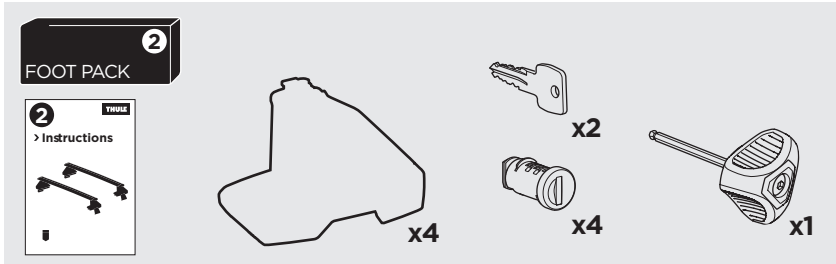

1

Kit 5015

VOLKSWAGEN Polo (Mk V.), 5-dr Hatchback, 09-17

ISO 11154-E

1 KIT + FOOT PACK 2

2

3

| | | | | | |
|---|--------------------|---------------|-----------------|----------------------|-----------------------|
| THULE WingBar Evo | THULE WingBar Edge | THULE WingBar | THULE SquareBar | Evo X (scale) | Edge X (scale) |
| VOLKSWAGEN Polo (Mk V.), 5-dr Hatchback, 09-17 | | | | 41 | O |

| | | | | |
|---|----------------|--------------------------|--|--|
| THULE ProBar | THULE SlideBar | X (mm/inch) | | |
| VOLKSWAGEN Polo (Mk V.), 5-dr Hatchback, 09-17 | | 1061 mm / 41 3/4" | | |

| | | | | | |
|---|--------------------|---------------|-----------------|----------------------|-----------------------|
| THULE WingBar Evo | THULE WingBar Edge | THULE WingBar | THULE SquareBar | Evo Y (scale) | Edge Y (scale) |
| VOLKSWAGEN Polo (Mk V.), 5-dr Hatchback, 09-17 | | | | 36 | G |

| | | | | |
|---|----------------|--------------------------|--|--|
| THULE ProBar | THULE SlideBar | Y (mm/inch) | | |
| VOLKSWAGEN Polo (Mk V.), 5-dr Hatchback, 09-17 | | 1011 mm / 39 3/4" | | |

| | | |
|---|-------------------------|------------------------|
| | W (mm/inch) | Z (mm/inch) |
| VOLKSWAGEN Polo (Mk V.), 5-dr Hatchback, 09-17 | 795 mm / 31 1/4" | 175 mm / 6 7/8" |