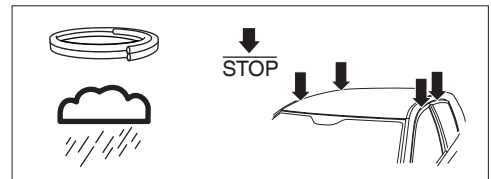

1

Kit 5015

VOLKSWAGEN Polo (Mk V.), 5-dr Hatchback, 09-17

ISO 11154-E

1 KIT + FOOT PACK 2

2

3

| | | | | | |
|---|--------------------|---------------|-----------------|----------------------|-----------------------|
| THULE WingBar Evo | THULE WingBar Edge | THULE WingBar | THULE SquareBar | Evo X (scale) | Edge X (scale) |
| VOLKSWAGEN Polo (Mk V.), 5-dr Hatchback, 09-17 | | | | 41 | O |

| | | | | |
|---|----------------|--------------------------|--|--|
| THULE ProBar | THULE SlideBar | X (mm/inch) | | |
| VOLKSWAGEN Polo (Mk V.), 5-dr Hatchback, 09-17 | | 1061 mm / 41 3/4" | | |

| | | | | | |
|---|--------------------|---------------|-----------------|----------------------|-----------------------|
| THULE WingBar Evo | THULE WingBar Edge | THULE WingBar | THULE SquareBar | Evo Y (scale) | Edge Y (scale) |
| VOLKSWAGEN Polo (Mk V.), 5-dr Hatchback, 09-17 | | | | 36 | G |

| | | | | |
|---|----------------|--------------------------|--|--|
| THULE ProBar | THULE SlideBar | Y (mm/inch) | | |
| VOLKSWAGEN Polo (Mk V.), 5-dr Hatchback, 09-17 | | 1011 mm / 39 3/4" | | |

| | | |
|---|-------------------------|------------------------|
| | W (mm/inch) | Z (mm/inch) |
| VOLKSWAGEN Polo (Mk V.), 5-dr Hatchback, 09-17 | 795 mm / 31 1/4" | 175 mm / 6 7/8" |