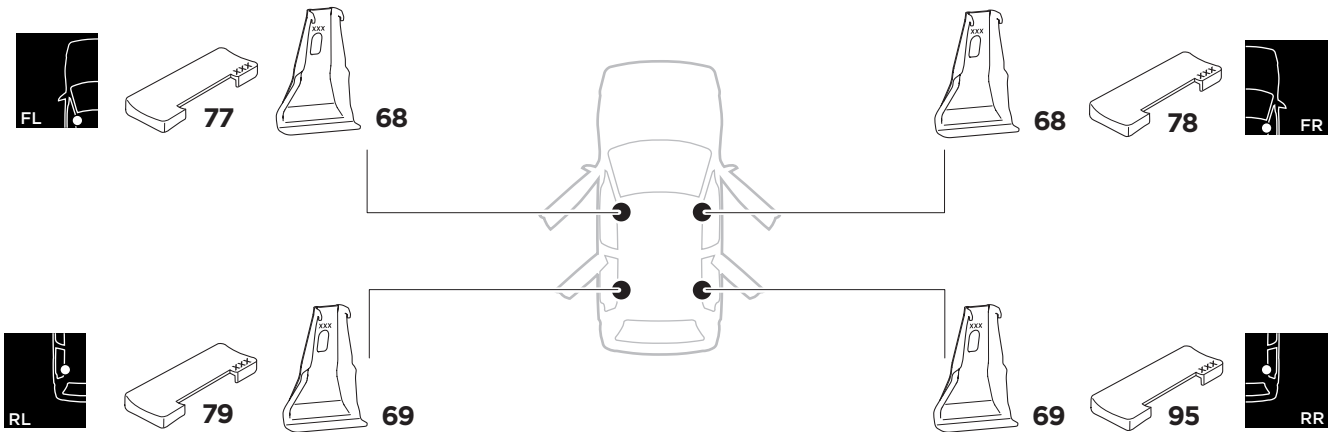

1

Kit 5015

VOLKSWAGEN Polo (Mk V.), 5-dr Hatchback, 09-17

ISO 11154-E

1 KIT + FOOT PACK 2

2

3

| | | | | | |
|---|--------------------|---------------|-----------------|----------------------|-----------------------|
| THULE WingBar Evo | THULE WingBar Edge | THULE WingBar | THULE SquareBar | Evo X (scale) | Edge X (scale) |
| VOLKSWAGEN Polo (Mk V.), 5-dr Hatchback, 09-17 | | | | 41 | O |

| | | | | |
|---|----------------|--------------------------|--|--|
| THULE ProBar | THULE SlideBar | X (mm/inch) | | |
| VOLKSWAGEN Polo (Mk V.), 5-dr Hatchback, 09-17 | | 1061 mm / 41 3/4" | | |

| | | | | | |
|---|--------------------|---------------|-----------------|----------------------|-----------------------|
| THULE WingBar Evo | THULE WingBar Edge | THULE WingBar | THULE SquareBar | Evo Y (scale) | Edge Y (scale) |
| VOLKSWAGEN Polo (Mk V.), 5-dr Hatchback, 09-17 | | | | 36 | G |

| | | | | |
|---|----------------|--------------------------|--|--|
| THULE ProBar | THULE SlideBar | Y (mm/inch) | | |
| VOLKSWAGEN Polo (Mk V.), 5-dr Hatchback, 09-17 | | 1011 mm / 39 3/4" | | |

| | | |
|---|-------------------------|------------------------|
| | W (mm/inch) | Z (mm/inch) |
| VOLKSWAGEN Polo (Mk V.), 5-dr Hatchback, 09-17 | 795 mm / 31 1/4" | 175 mm / 6 7/8" |