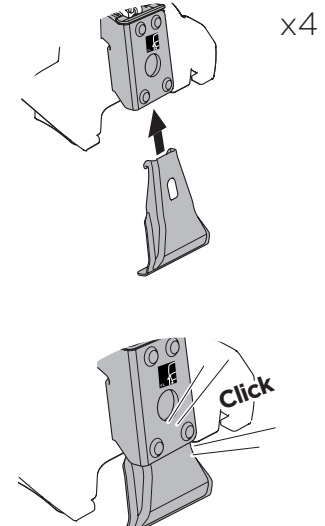

1

Kit 5015

VOLKSWAGEN Polo (Mk V.), 5-dr Hatchback, 09-17

ISO 11154-E

1 KIT + FOOT PACK 2

2

3

| | | | | | |
|---|--------------------|---------------|-----------------|----------------------|-----------------------|
| THULE WingBar Evo | THULE WingBar Edge | THULE WingBar | THULE SquareBar | Evo X (scale) | Edge X (scale) |
| VOLKSWAGEN Polo (Mk V.), 5-dr Hatchback, 09-17 | | | | 41 | O |

| | | | | |
|---|----------------|--------------------------|--|--|
| THULE ProBar | THULE SlideBar | X (mm/inch) | | |
| VOLKSWAGEN Polo (Mk V.), 5-dr Hatchback, 09-17 | | 1061 mm / 41 3/4" | | |

| | | | | | |
|---|--------------------|---------------|-----------------|----------------------|-----------------------|
| THULE WingBar Evo | THULE WingBar Edge | THULE WingBar | THULE SquareBar | Evo Y (scale) | Edge Y (scale) |
| VOLKSWAGEN Polo (Mk V.), 5-dr Hatchback, 09-17 | | | | 36 | G |

| | | | | |
|---|----------------|--------------------------|--|--|
| THULE ProBar | THULE SlideBar | Y (mm/inch) | | |
| VOLKSWAGEN Polo (Mk V.), 5-dr Hatchback, 09-17 | | 1011 mm / 39 3/4" | | |

| | | |
|---|-------------------------|------------------------|
| | W (mm/inch) | Z (mm/inch) |
| VOLKSWAGEN Polo (Mk V.), 5-dr Hatchback, 09-17 | 795 mm / 31 1/4" | 175 mm / 6 7/8" |