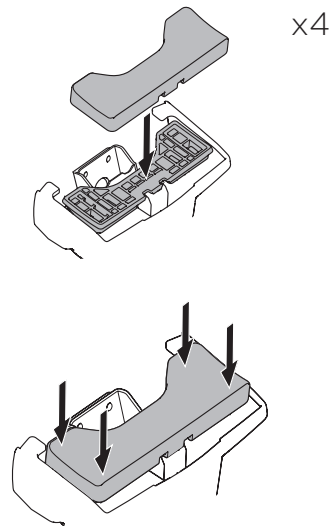

1

Kit 5015

VOLKSWAGEN Polo (Mk V.), 5-dr Hatchback, 09-17

ISO 11154-E

1 KIT + FOOT PACK 2

2

3

| | | | | | |
|---|--------------------|---------------|-----------------|----------------------|-----------------------|
| THULE WingBar Evo | THULE WingBar Edge | THULE WingBar | THULE SquareBar | Evo X (scale) | Edge X (scale) |
| VOLKSWAGEN Polo (Mk V.), 5-dr Hatchback, 09-17 | | | | 41 | O |

| | | | | |
|---|----------------|--------------------------|--|--|
| THULE ProBar | THULE SlideBar | X (mm/inch) | | |
| VOLKSWAGEN Polo (Mk V.), 5-dr Hatchback, 09-17 | | 1061 mm / 41 3/4" | | |

| | | | | | |
|---|--------------------|---------------|-----------------|----------------------|-----------------------|
| THULE WingBar Evo | THULE WingBar Edge | THULE WingBar | THULE SquareBar | Evo Y (scale) | Edge Y (scale) |
| VOLKSWAGEN Polo (Mk V.), 5-dr Hatchback, 09-17 | | | | 36 | G |

| | | | | |
|---|----------------|--------------------------|--|--|
| THULE ProBar | THULE SlideBar | Y (mm/inch) | | |
| VOLKSWAGEN Polo (Mk V.), 5-dr Hatchback, 09-17 | | 1011 mm / 39 3/4" | | |

| | | |
|---|-------------------------|------------------------|
| | W (mm/inch) | Z (mm/inch) |
| VOLKSWAGEN Polo (Mk V.), 5-dr Hatchback, 09-17 | 795 mm / 31 1/4" | 175 mm / 6 7/8" |