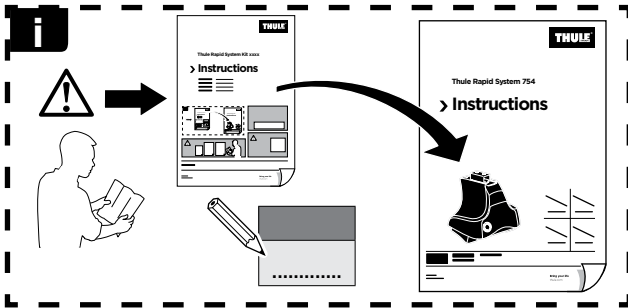

Thule Rapid System Kit 1543

> Instructions

RENAULT Scénic III, 5-dr MPV, 09-

RENAULT Grand Scénic III, 5-dr MPV, 09-

ISO 11154-E

141543

C.20120525
519-1543-01

Bring your life
thule.com