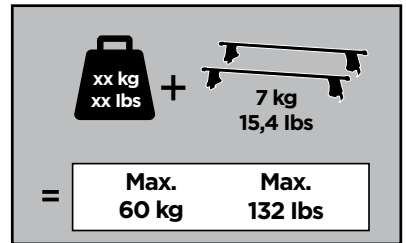

Thule Rapid System Kit 1543

> Instructions

RENAULT Scénic III, 5-dr MPV, 09-

RENAULT Grand Scénic III, 5-dr MPV, 09-

ISO 11154-E

141543

C.20120525
519-1543-01

Bring your life
thule.com