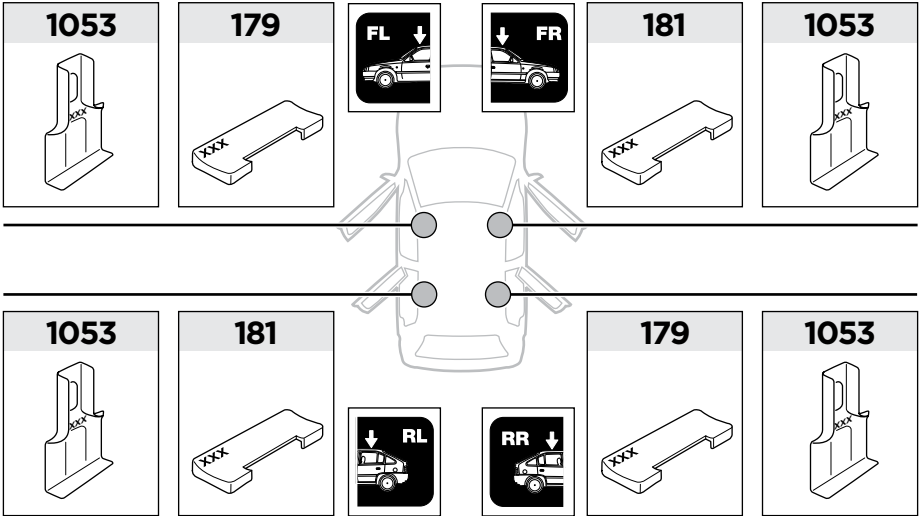

179 x2

181 x2

1053 x4

x1

x1

1

	X (scale)	X (mm)	X (inch)
RENAULT Scénic III, 5-dr MPV, 09-	41,5	1066	42
RENAULT Grand Scénic III, 5-dr MPV, 09-	41,5	1066	42

	Y (scale)	Y (mm)	Y (inch)
RENAULT Scénic III, 5-dr MPV, 09-	40,5	1056	41 ⁵ / ₈
RENAULT Grand Scénic III, 5-dr MPV, 09-	40,5	1056	41 ⁵ / ₈

2

RENAULT Scénic III, 5-dr MPV, 09-
RENAULT Grand Scénic III, 5-dr MPV, 09-

3

	W (mm)	Z (mm)	W (inch)	Z (inch)
RENAULT Scénic III, 5-dr MPV, 09-	265	730	10 ³/₈	28 ³/₄
RENAULT Grand Scénic III, 5-dr MPV, 09-	265	730	10 ³/₈	28 ³/₄