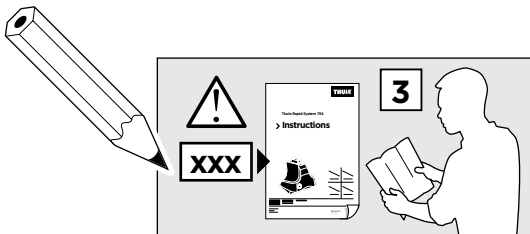

2

RENAULT Scénic III, 5-dr MPV, 09-
RENAULT Grand Scénic III, 5-dr MPV, 09-