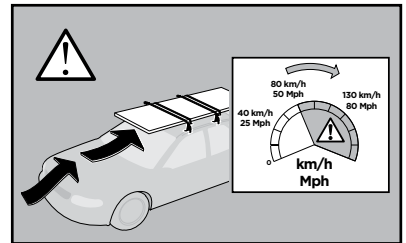

Thule Rapid System Kit 1543

> Instructions

RENAULT Scénic III, 5-dr MPV, 09-

RENAULT Grand Scénic III, 5-dr MPV, 09-

ISO 11154-E

141543

C.20120525
519-1543-01

Bring your life
thule.com