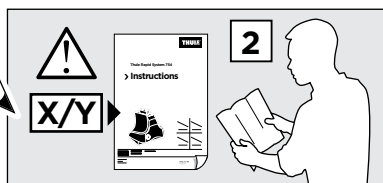

179 x2

181 x2

1053 x4

x1

x1

1

	X (scale)	X (mm)	X (inch)
RENAULT Scénic III, 5-dr MPV, 09-	41,5	1066	42
RENAULT Grand Scénic III, 5-dr MPV, 09-	41,5	1066	42

	Y (scale)	Y (mm)	Y (inch)
RENAULT Scénic III, 5-dr MPV, 09-	40,5	1056	41 ⁵ / ₈
RENAULT Grand Scénic III, 5-dr MPV, 09-	40,5	1056	41 ⁵ / ₈