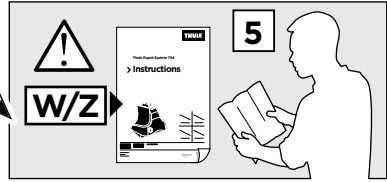

3

	W (mm)	Z (mm)	W (inch)	Z (inch)
RENAULT Scénic III, 5-dr MPV, 09-	265	730	10 ³/₈	28 ³/₄
RENAULT Grand Scénic III, 5-dr MPV, 09-	265	730	10 ³/₈	28 ³/₄