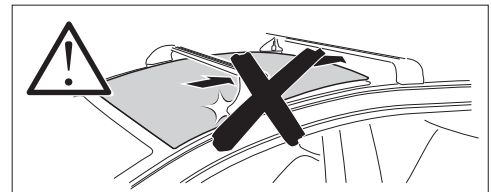

1

Kit 145361

VOLKSWAGEN Taigo, 5-dr SUV, 22-

ISO 11154-E

Bring your life
thule.com

THULE WingBar Evo	THULE WingBar Edge	THULE WingBar	THULE SquareBar Evo	Evo X (scale)	Edge X (scale)
VOLKSWAGEN Taigo, 5-dr SUV, 22-				38	C

THULE ProBar Evo	THULE SlideBar Evo	X (mm/inch)		
VOLKSWAGEN Taigo, 5-dr SUV, 22-		1031 mm / 40 5/8"		

THULE WingBar Evo	THULE WingBar Edge	THULE WingBar	THULE SquareBar Evo	Evo Y (scale)	Edge Y (scale)
VOLKSWAGEN Taigo, 5-dr SUV, 22-				33	M