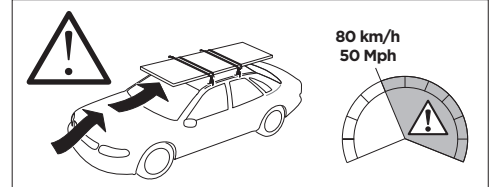

1

Kit 145361

VOLKSWAGEN Taigo, 5-dr SUV, 22-

ISO 11154-E

Bring your life
thule.com

THULE WingBar Evo	THULE WingBar Edge	THULE WingBar	THULE SquareBar Evo	Evo X (scale)	Edge X (scale)
VOLKSWAGEN Taigo, 5-dr SUV, 22-				38	C

THULE ProBar Evo	THULE SlideBar Evo	X (mm/inch)		
VOLKSWAGEN Taigo, 5-dr SUV, 22-		1031 mm / 40 5/8"		

THULE WingBar Evo	THULE WingBar Edge	THULE WingBar	THULE SquareBar Evo	Evo Y (scale)	Edge Y (scale)
VOLKSWAGEN Taigo, 5-dr SUV, 22-				33	M