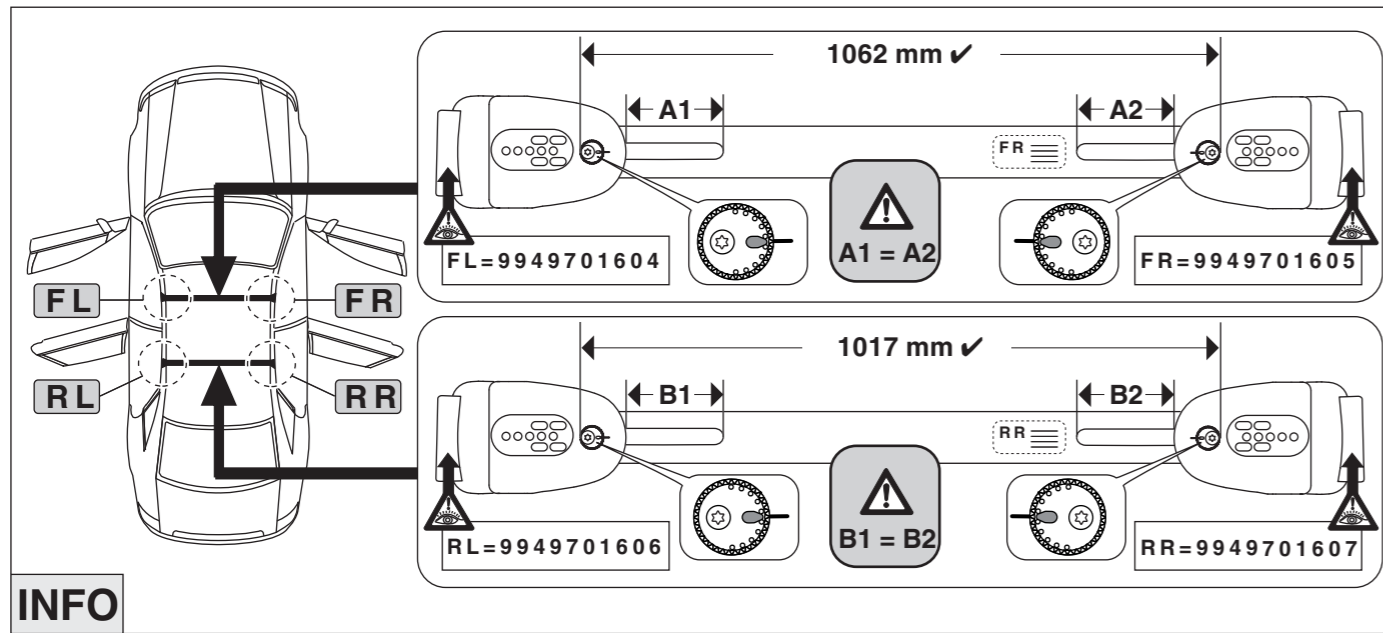

Atera SIGNO

Skoda
Superb Limousine 06/2015–