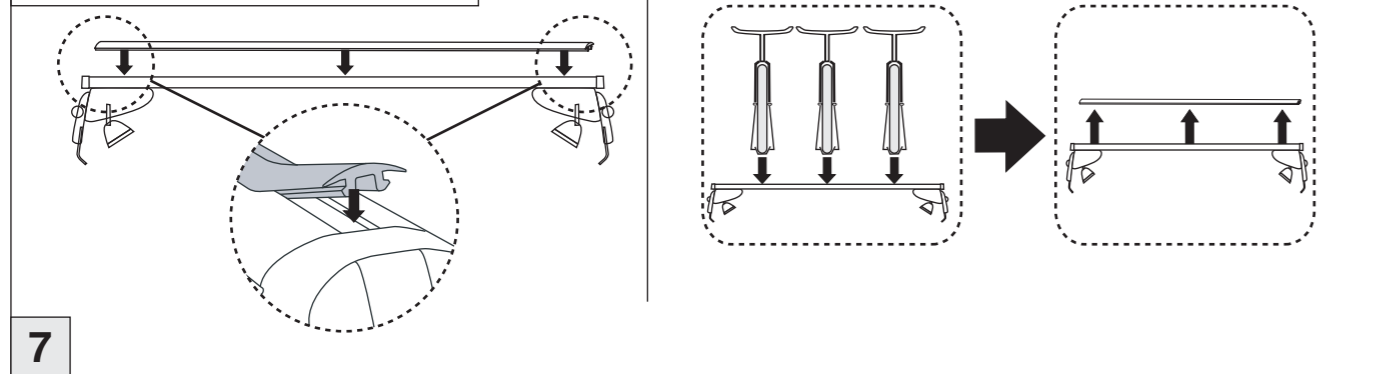

# Atera SIGNO

Skoda  
Superb Limousine 06/2015–

6

nur bei / only for Part-No.: 045 324

7

8