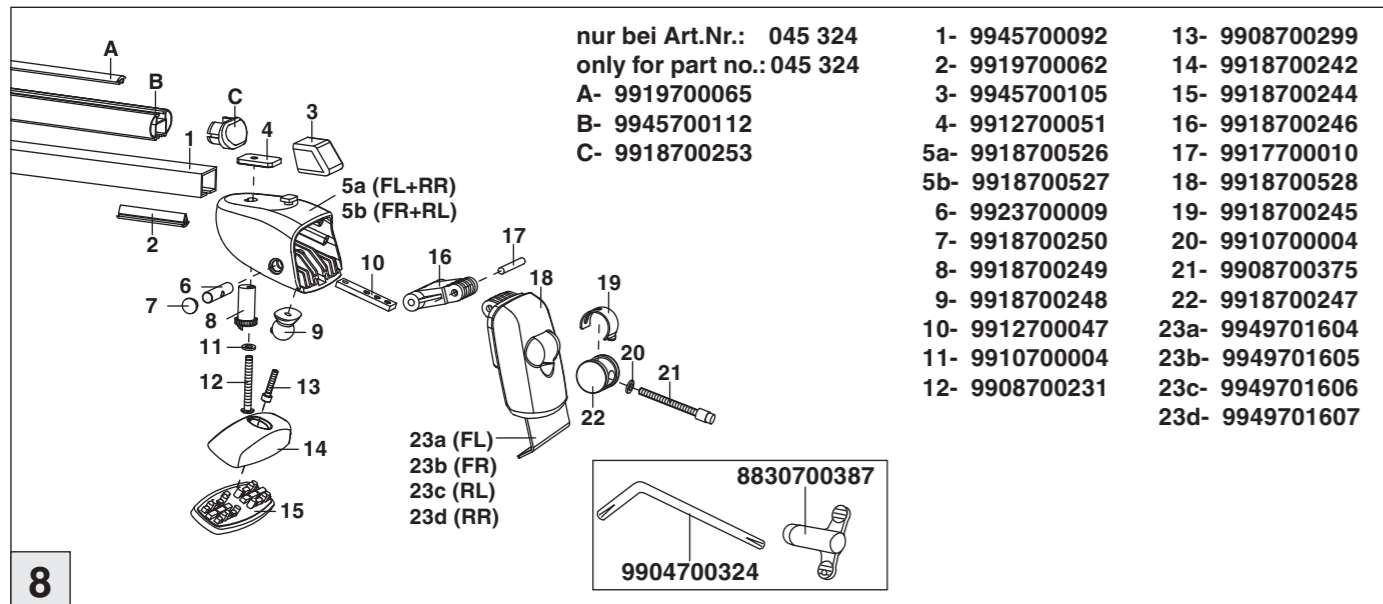

# Atera SIGNO

Skoda  
Superb Limousine 06/2015–

6

nur bei / only for Part-No.: 045 324

7

8

# Atera SIGNO

Skoda  
Superb Limousine 06/2015–

Art.-Nr. / Part-No. : 044 324  
Art.-Nr. / Part-No. : 045 324