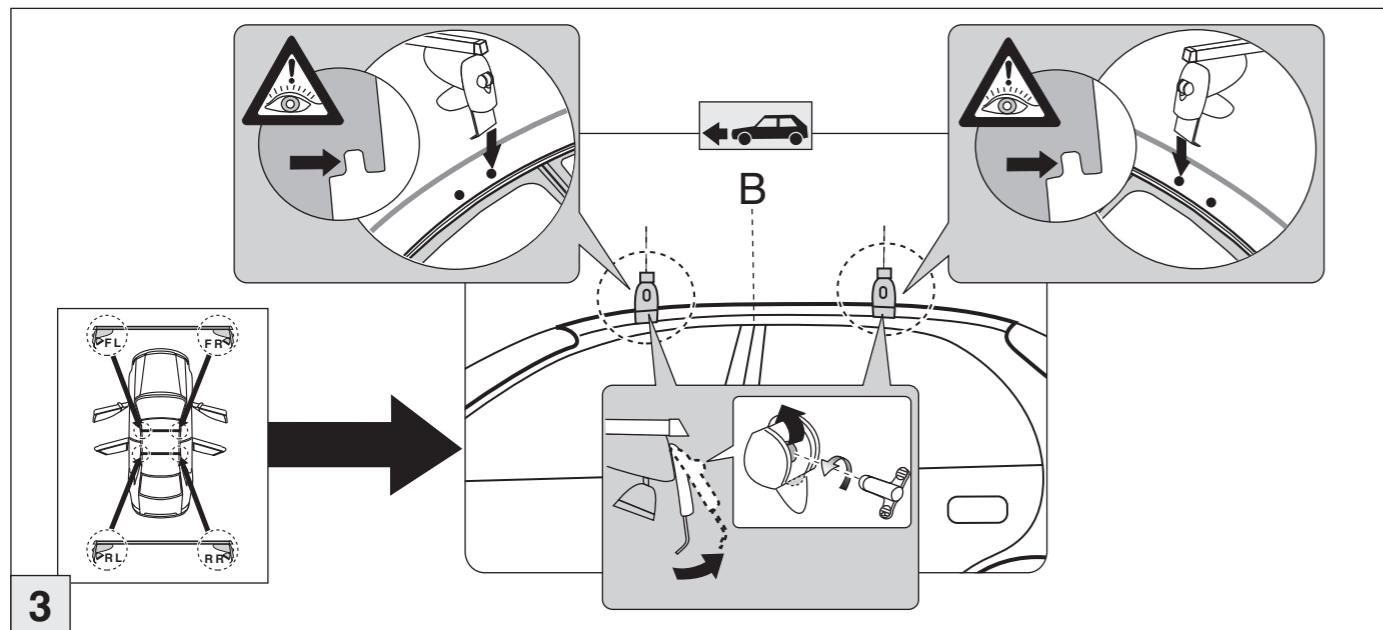

Atera SIGNO

Skoda
Superb Limousine 06/2015–

INFO

Atera SIGNO

Skoda
Superb Limousine 06/2015–