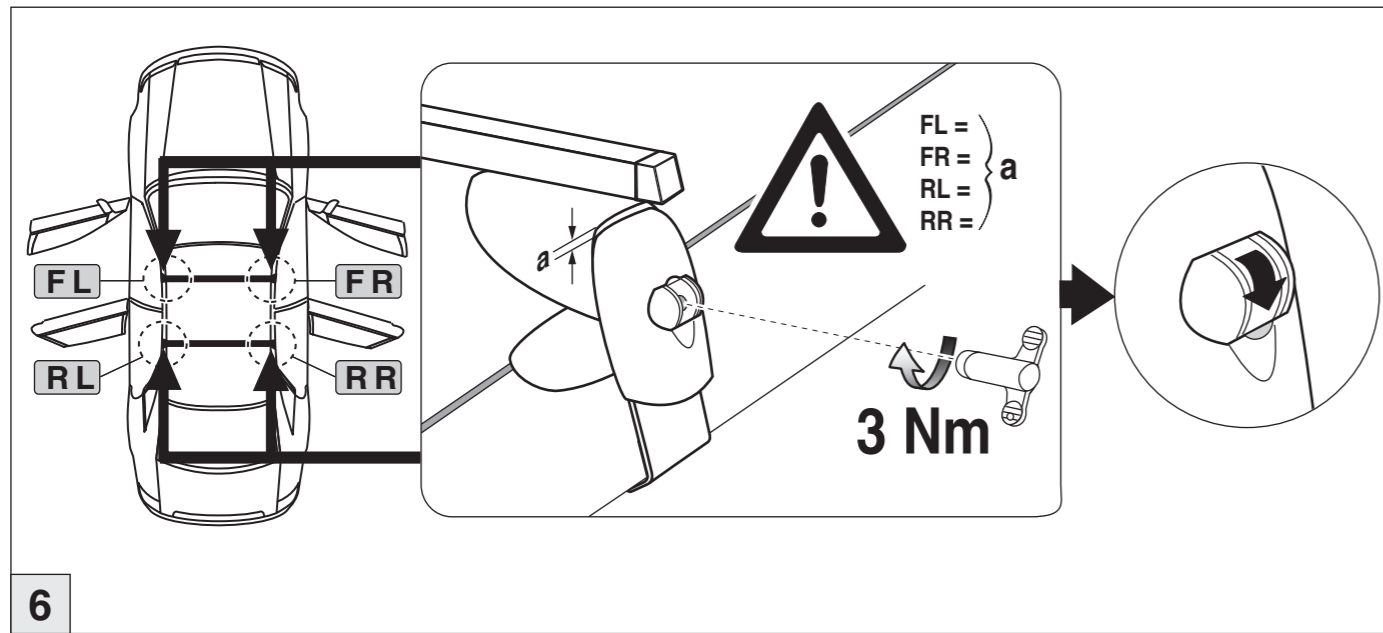

# Atera SIGNO

Skoda  
Superb Limousine 06/2015–

6

nur bei / only for Part-No.: 045 324

7

8