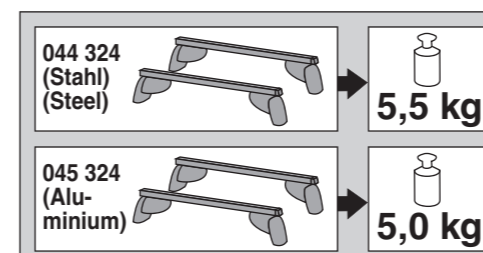

Atera SIGNO

Skoda
Superb Limousine 06/2015–

Art.-Nr. / Part-No. : 044 324
Art.-Nr. / Part-No. : 045 324