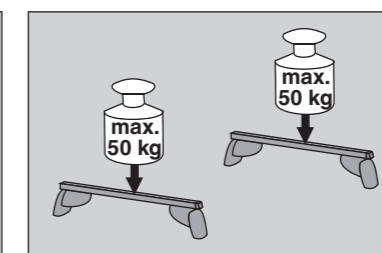

Atera SIGNO

Skoda
Superb Limousine 06/2015–

Art.-Nr. / Part-No. : 044 324
Art.-Nr. / Part-No. : 045 324