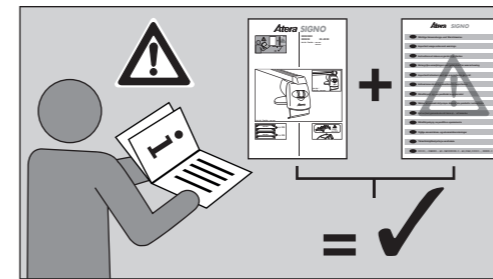

Atera SIGNO

Skoda
Superb Limousine 06/2015–

Art.-Nr. / Part-No. : 044 324
Art.-Nr. / Part-No. : 045 324