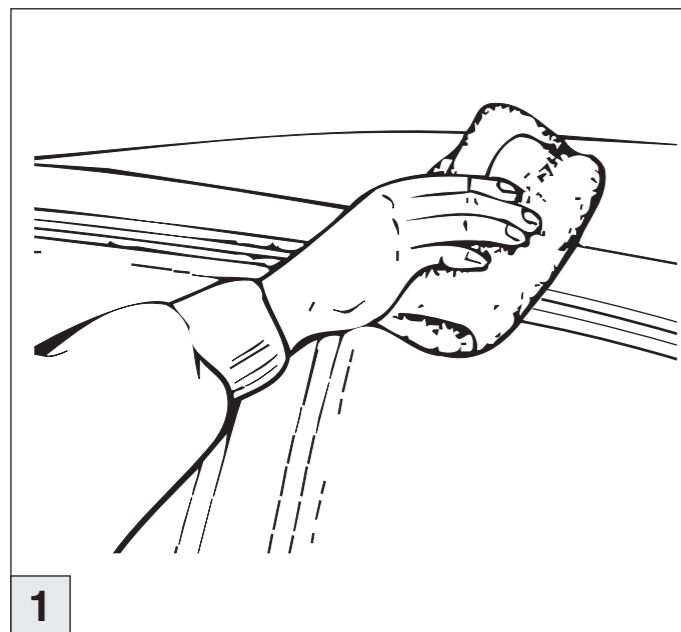

Atera SIGNO

Skoda
Superb Limousine 06/2015–

INFO

Atera SIGNO

Skoda
Superb Limousine 06/2015–