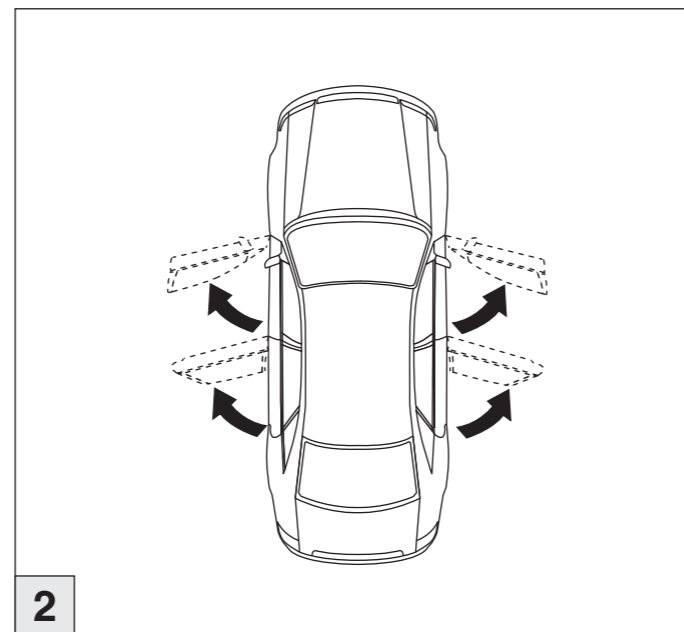

Atera SIGNO

Skoda
Superb Limousine 06/2015–

INFO

Atera SIGNO

Skoda
Superb Limousine 06/2015–