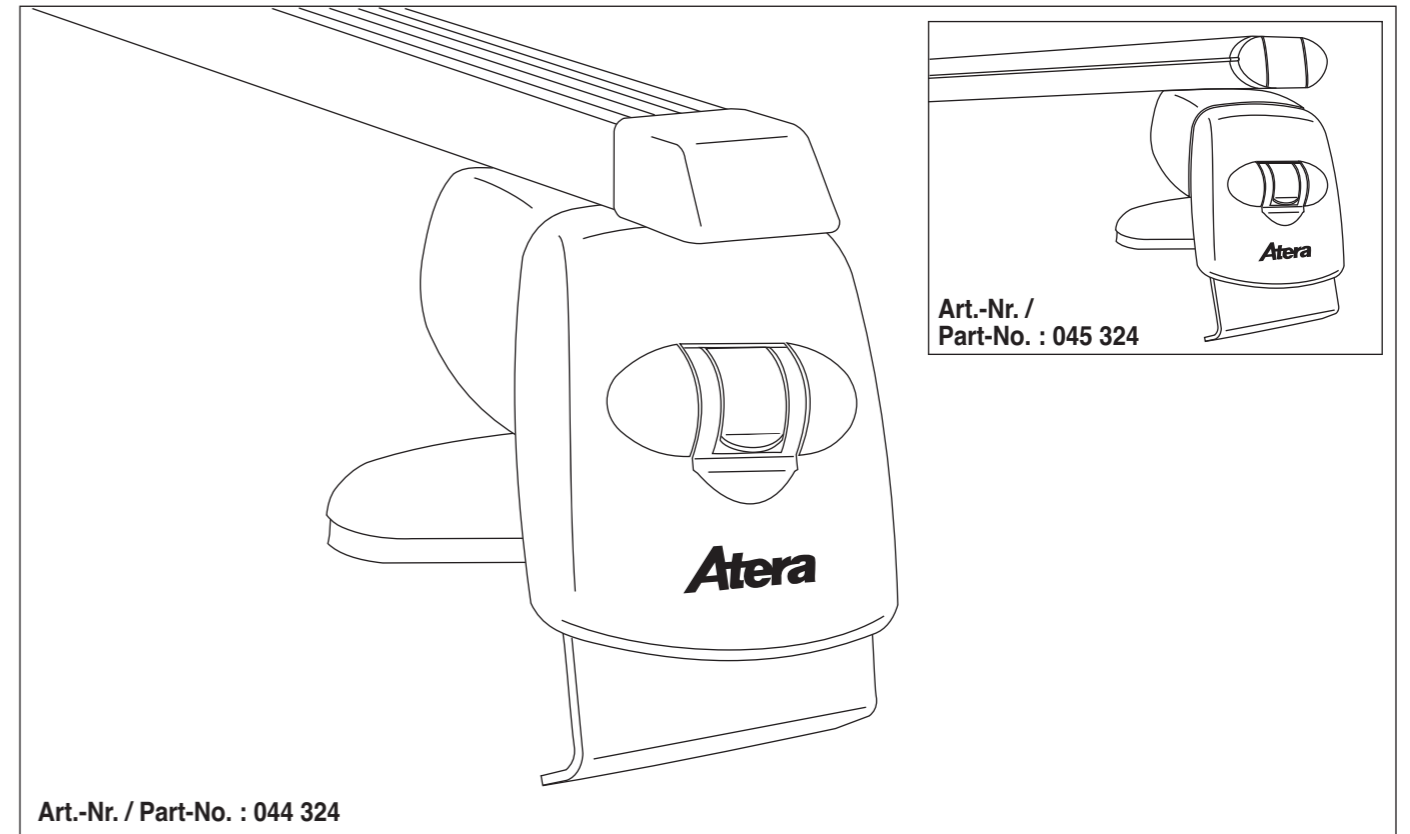

# Atera SIGNO

Skoda  
Superb Limousine 06/2015–

6

nur bei / only for Part-No.: 045 324

7

8

# Atera SIGNO

Skoda  
Superb Limousine 06/2015–

Art.-Nr. / Part-No. : 044 324  
Art.-Nr. / Part-No. : 045 324