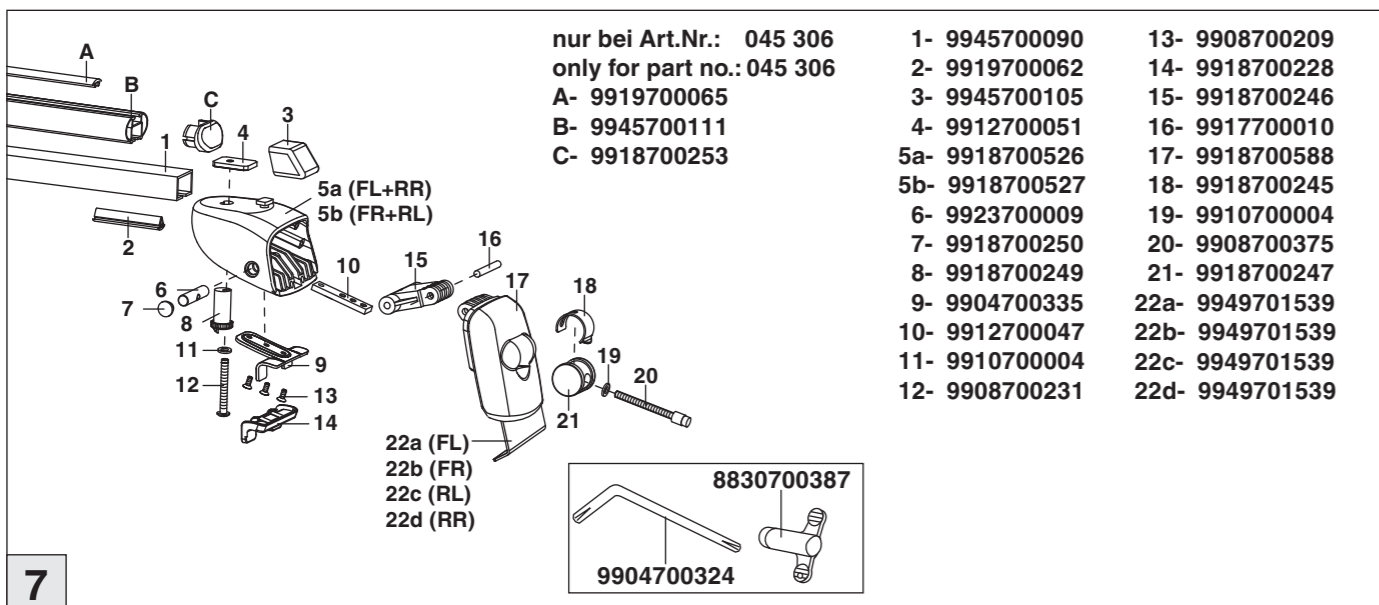

nur bei / only for Part-No.: 045 306

**Atera**  
MADE IN GERMANY

Atera GmbH  
Im Herrach 1  
D-88299 Leutkirch  
Internet: www.atera.de