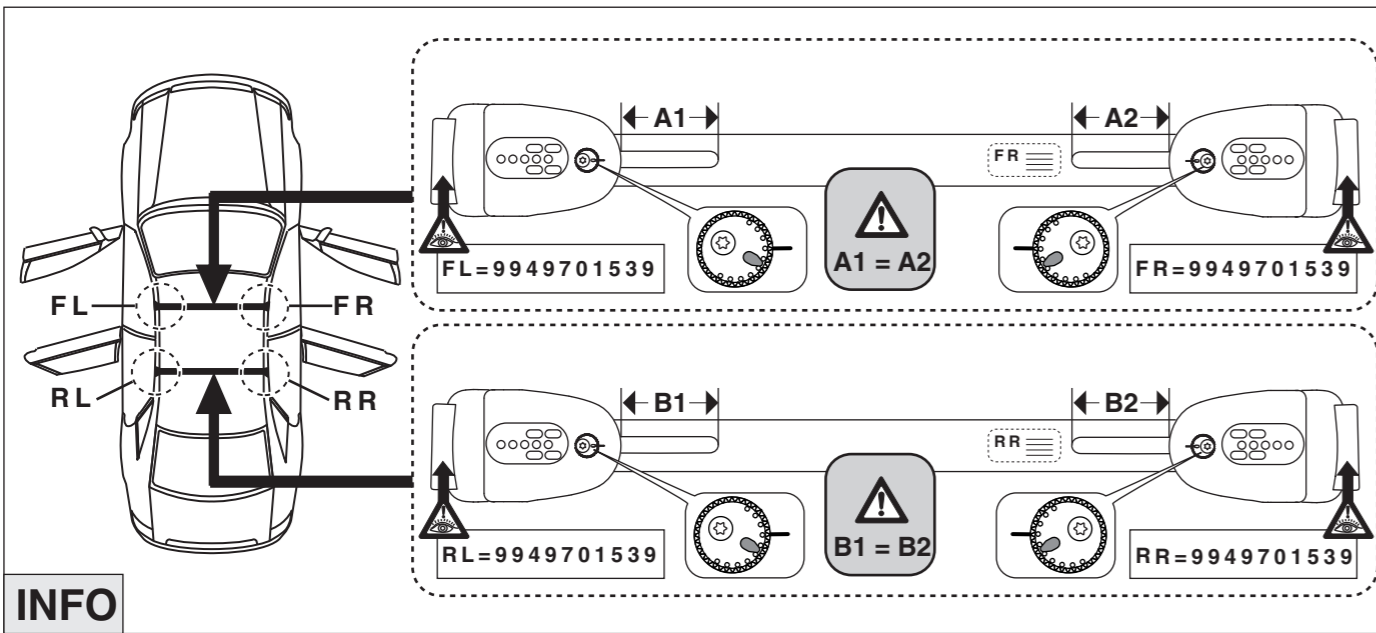

Atera SIGNO

Mercedes Benz
C-Klasse T-Modell

09/2014-

Mercedes Benz
GLA-Klasse (X156)

03/2014-