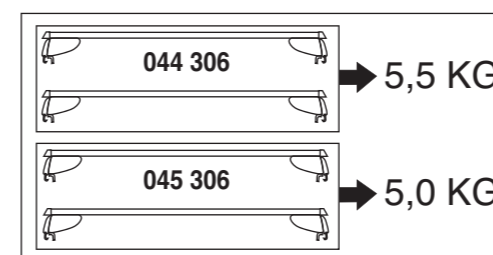

nur bei / only for Part-No.: 045 306