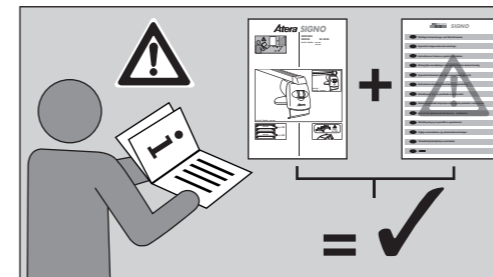

nur bei / only for Part-No.: 045 306