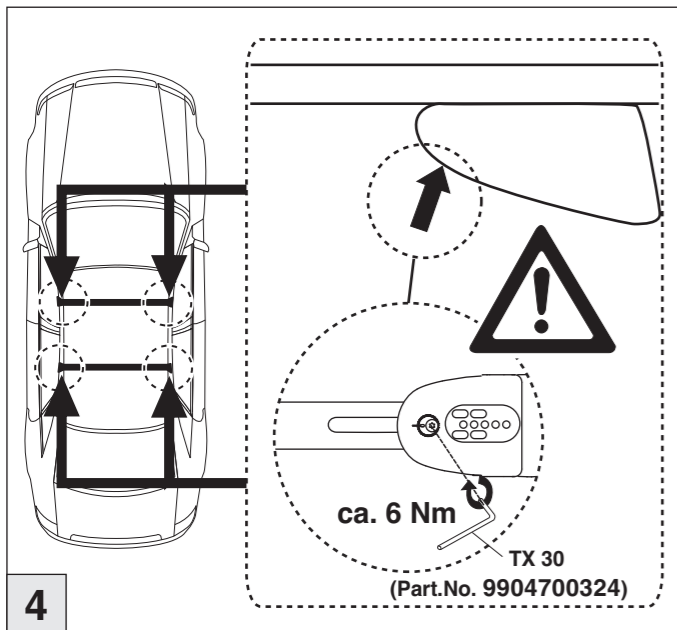

# Atera SIGNO

Mercedes Benz

GLA-Klasse (X156)

03/2014-

C-Klasse T-Modell (S205)

09/2014-

Part-No. : 044 306

Part-No. : 045 306