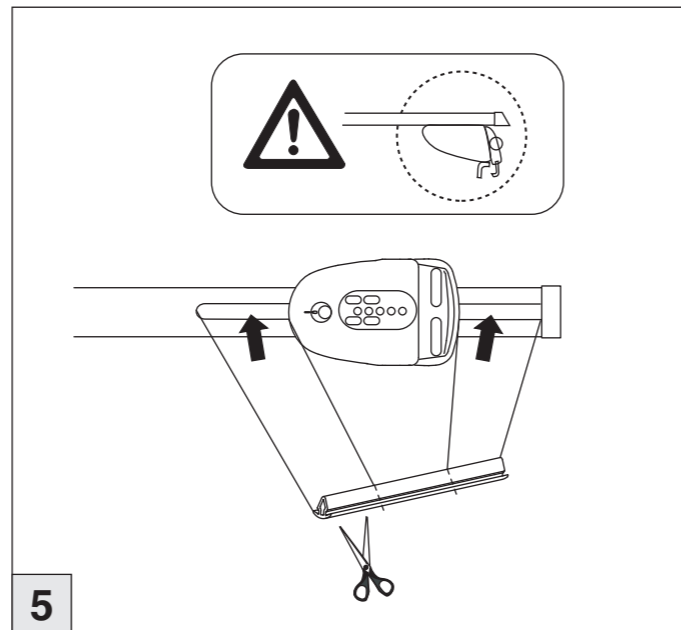

# Atera SIGNO

Mercedes Benz

GLA-Klasse (X156)

03/2014-

C-Klasse T-Modell (S205)

09/2014-

Part-No. : 044 306

Part-No. : 045 306