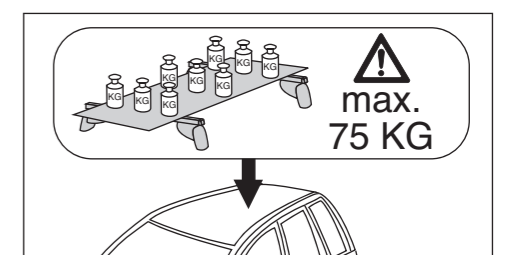

nur bei / only for Part-No.: 045 306