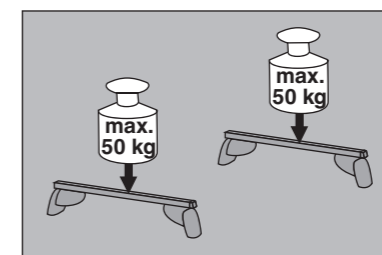

nur bei / only for Part-No.: 045 302