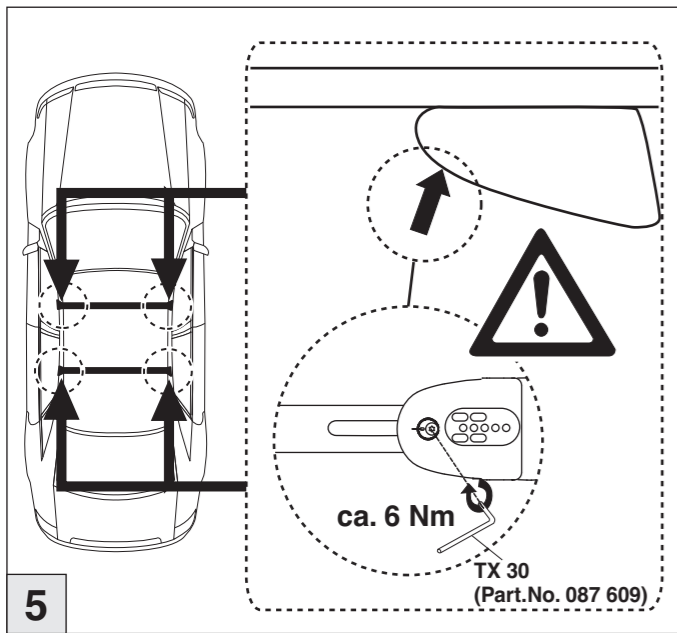

Atera SIGNO

Nissan Qashqai 02/2014–
VW Passat Variant 11/2014–

VW Passat Alltrack 09/2015–
VW Touran 09/2015–

Atera SIGNO

Nissan Qashqai 02/2014–
(mit Reling / with rail / avec rails de toit)
VW Passat Variant 11/2014–
(mit Reling / with rail / avec rails de toit)
VW Passat Alltrack 09/2015–
(mit Reling / with rail / avec rails de toit)
VW Touran 09/2015–
(mit Reling / with rail / avec rails de toit)
Part-No. : 044 302
Part-No. : 045 302