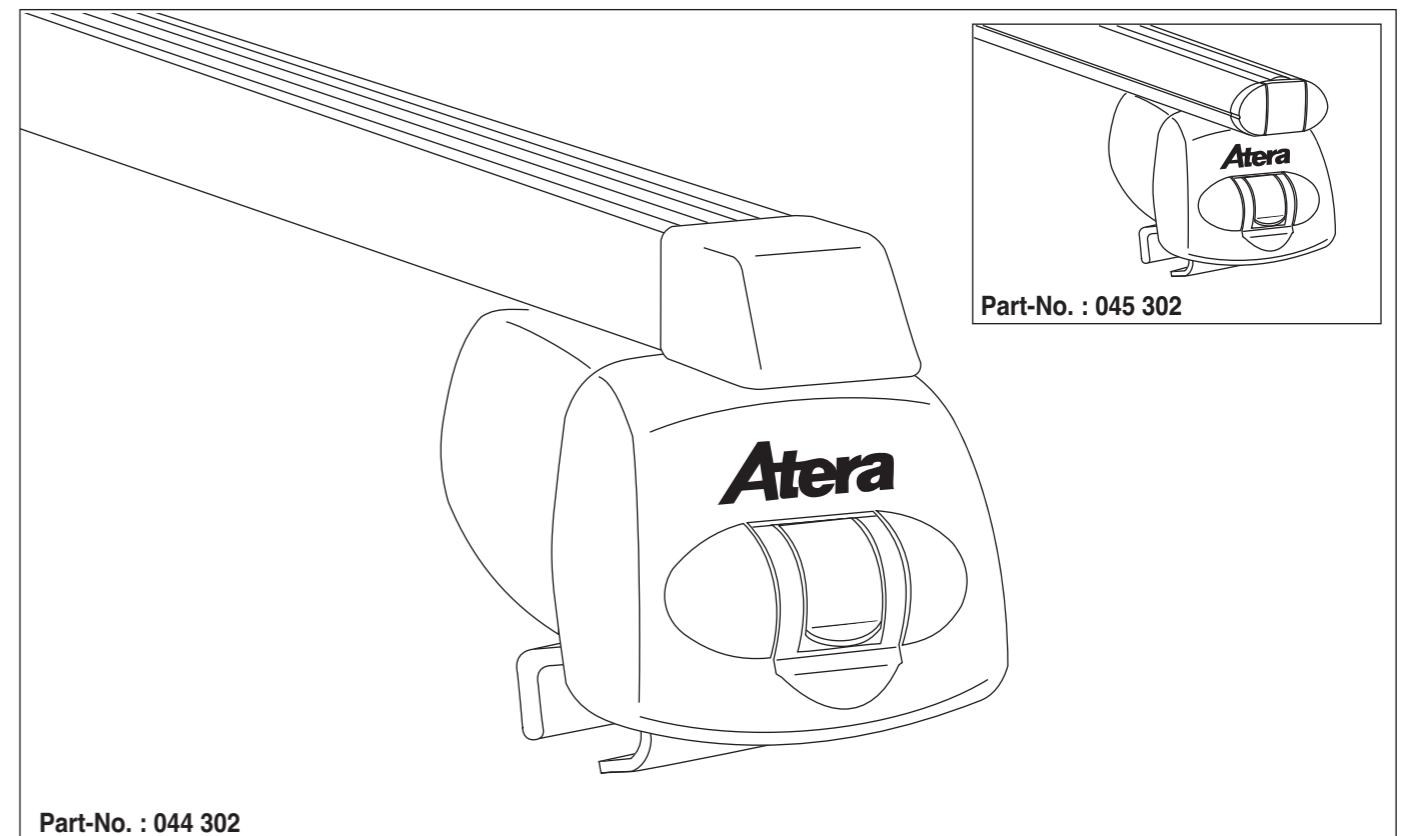

Atera SIGNO

Nissan Qashqai 02/2014–
VW Passat Variant 11/2014–

VW Passat Alltrack 09/2015–
VW Touran 09/2015–

Atera SIGNO

Nissan Qashqai 02/2014–
(mit Reling / with rail / avec rails de toit)
VW Passat Variant 11/2014–
(mit Reling / with rail / avec rails de toit)
VW Passat Alltrack 09/2015–
(mit Reling / with rail / avec rails de toit)
VW Touran 09/2015–
(mit Reling / with rail / avec rails de toit)
Part-No. : 044 302
Part-No. : 045 302

nur bei / only for Part-No.: 045 302

Atera SIGNO

Nissan Qashqai 02/2014– VW Passat Alltrack 09/2015–
 VW Passat Variant 11/2014– VW Touran 09/2015–

Atera SIGNO

Nissan Qashqai 02/2014– VW Passat Alltrack 09/2015–
 VW Passat Variant 11/2014– VW Touran 09/2015–