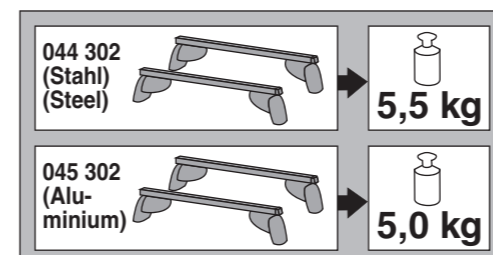

nur bei / only for Part-No.: 045 302