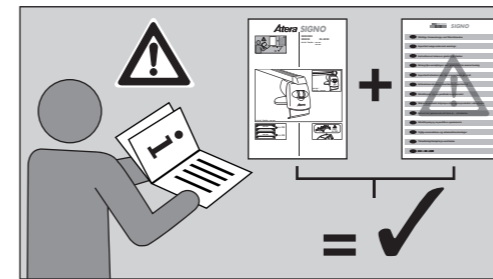

Atera SIGNO

Nissan Qashqai 02/2014–
VW Passat Variant 11/2014–

VW Passat Alltrack 09/2015–
VW Touran 09/2015–

Atera SIGNO

Nissan Qashqai 02/2014–
(mit Reling / with rail / avec rails de toit)
VW Passat Variant 11/2014–
(mit Reling / with rail / avec rails de toit)
VW Passat Alltrack 09/2015–
(mit Reling / with rail / avec rails de toit)
VW Touran 09/2015–
(mit Reling / with rail / avec rails de toit)
Part-No. : 044 302
Part-No. : 045 302