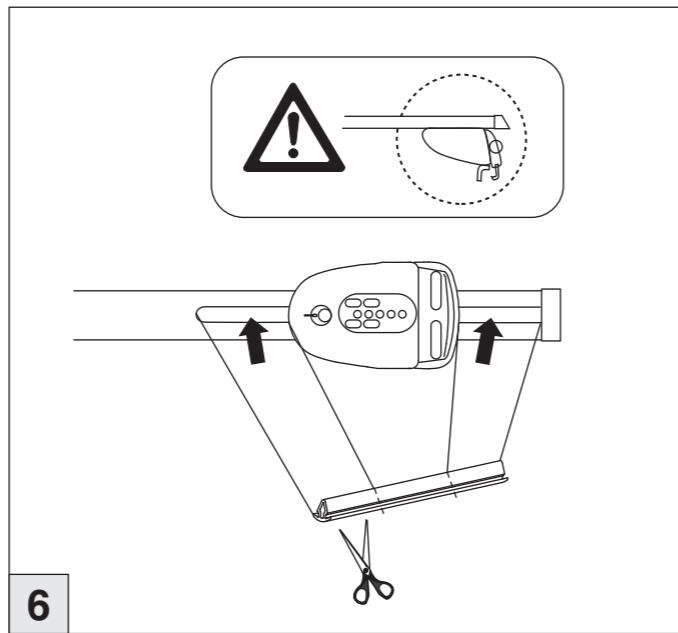

Atera SIGNO

Nissan Qashqai 02/2014–
VW Passat Variant 11/2014–

VW Passat Alltrack 09/2015–
VW Touran 09/2015–

Atera SIGNO

Nissan Qashqai 02/2014–
(mit Reling / with rail / avec rails de toit)
VW Passat Variant 11/2014–
(mit Reling / with rail / avec rails de toit)
VW Passat Alltrack 09/2015–
(mit Reling / with rail / avec rails de toit)
VW Touran 09/2015–
(mit Reling / with rail / avec rails de toit)
Part-No. : 044 302
Part-No. : 045 302