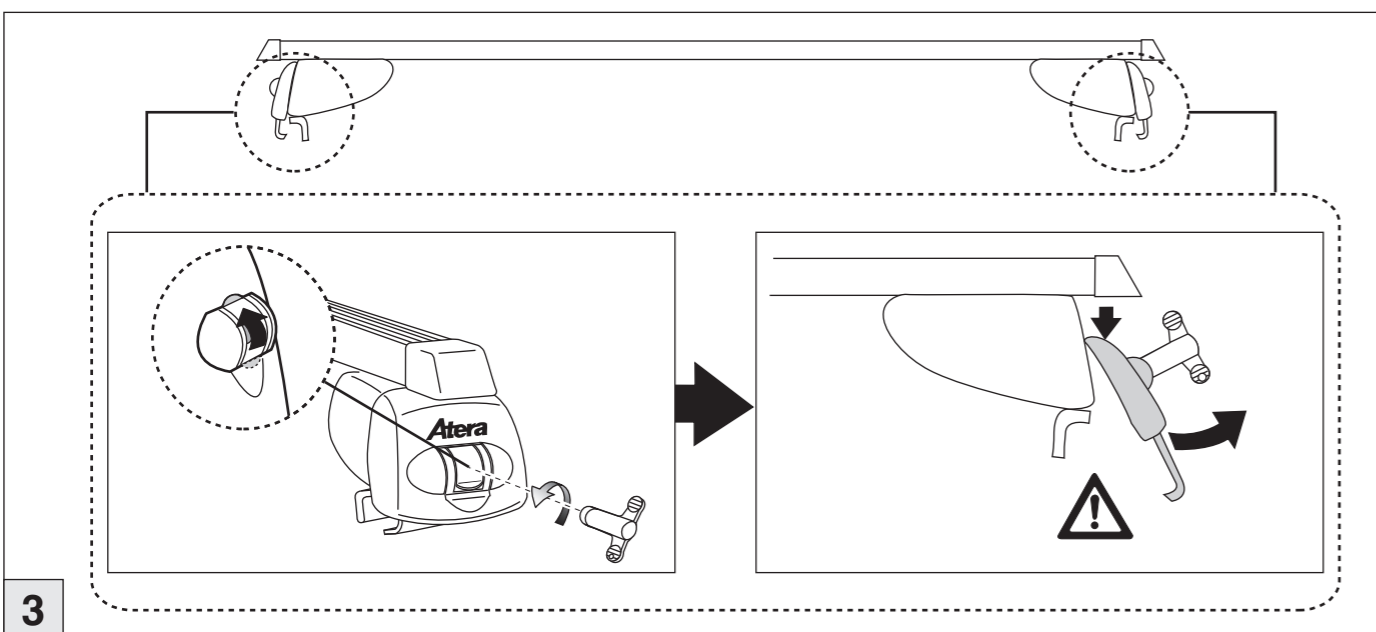

Atera SIGNO

Nissan Qashqai 02/2014– VW Passat Alltrack 09/2015–
VW Passat Variant 11/2014– VW Touran 09/2015–