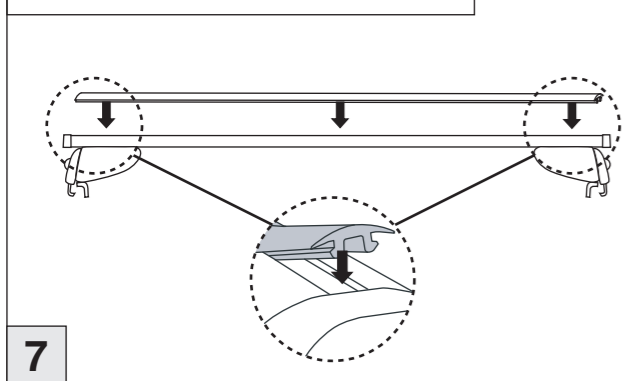

nur bei / only for Part-No.: 045 302