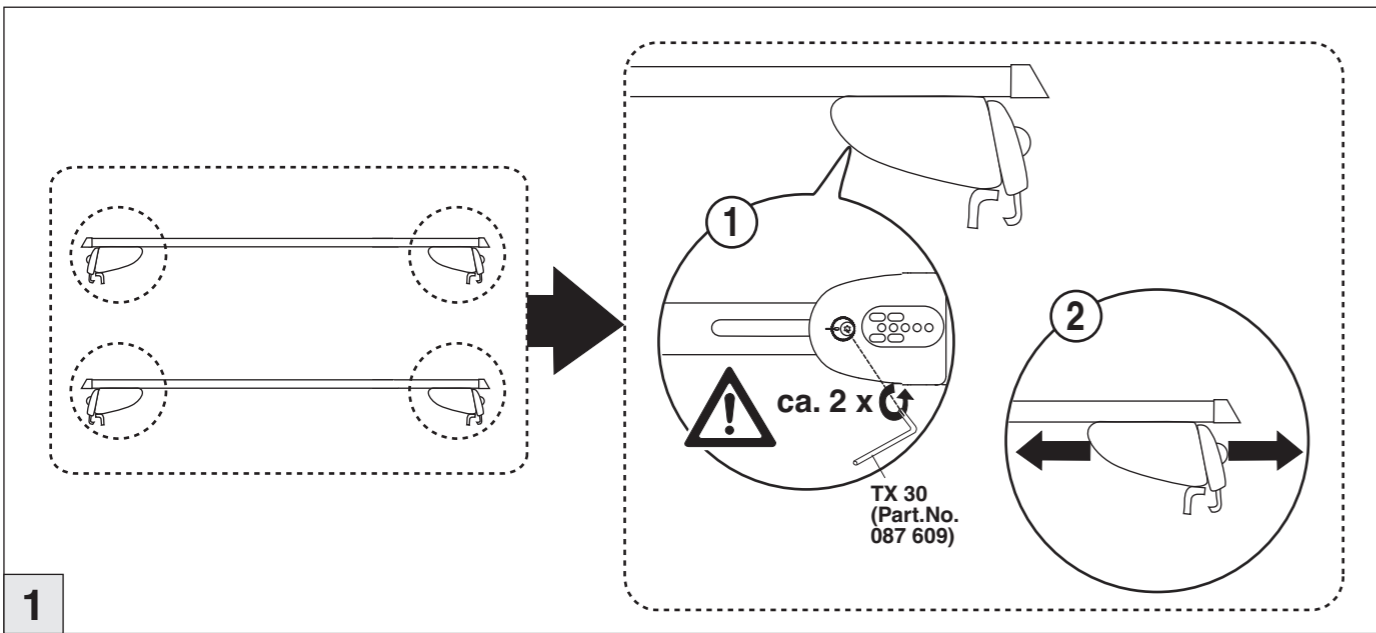

Atera SIGNO

Nissan Qashqai 02/2014–
VW Passat Variant 11/2014–

VW Passat Alltrack 09/2015–
VW Touran 09/2015–

Atera SIGNO

Nissan Qashqai 02/2014–
(mit Reling / with rail / avec rails de toit)
VW Passat Variant 11/2014–
(mit Reling / with rail / avec rails de toit)
VW Passat Alltrack 09/2015–
(mit Reling / with rail / avec rails de toit)
VW Touran 09/2015–
(mit Reling / with rail / avec rails de toit)
Part-No. : 044 302
Part-No. : 045 302

nur bei / only for Part-No.: 045 302

Atera SIGNO

Nissan Qashqai 02/2014– VW Passat Alltrack 09/2015–
 VW Passat Variant 11/2014– VW Touran 09/2015–

Atera SIGNO

Nissan Qashqai 02/2014– VW Passat Alltrack 09/2015–
 VW Passat Variant 11/2014– VW Touran 09/2015–