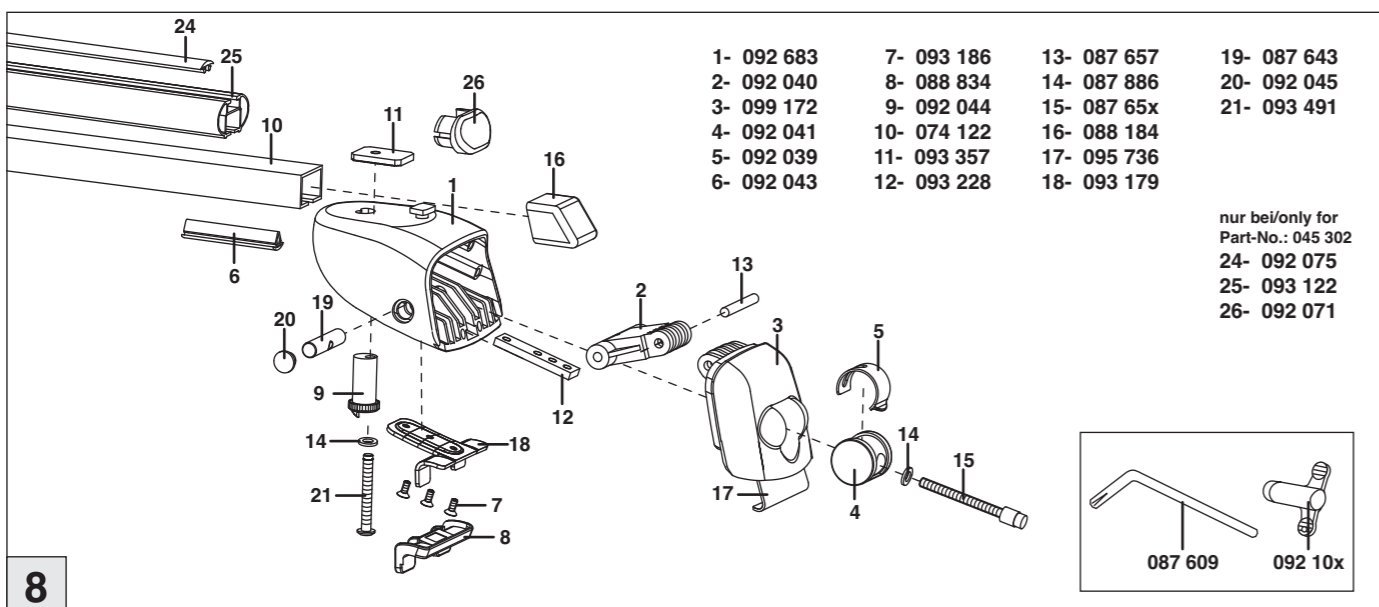

Atera SIGNO

Nissan Qashqai 02/2014–
VW Passat Variant 11/2014–

VW Passat Alltrack 09/2015–
VW Touran 09/2015–

Atera SIGNO

Nissan Qashqai 02/2014–
(mit Reling / with rail / avec rails de toit)
VW Passat Variant 11/2014–
(mit Reling / with rail / avec rails de toit)
VW Passat Alltrack 09/2015–
(mit Reling / with rail / avec rails de toit)
VW Touran 09/2015–
(mit Reling / with rail / avec rails de toit)
Part-No. : 044 302
Part-No. : 045 302

nur bei / only for Part-No.: 045 302

Atera SIGNO

Nissan Qashqai 02/2014– VW Passat Alltrack 09/2015–
 VW Passat Variant 11/2014– VW Touran 09/2015–

Atera SIGNO

Nissan Qashqai 02/2014– VW Passat Alltrack 09/2015–
 VW Passat Variant 11/2014– VW Touran 09/2015–