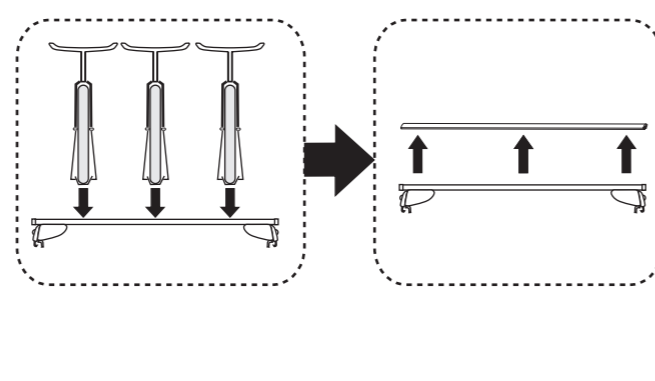

nur bei / only for Part-No.: 045 302