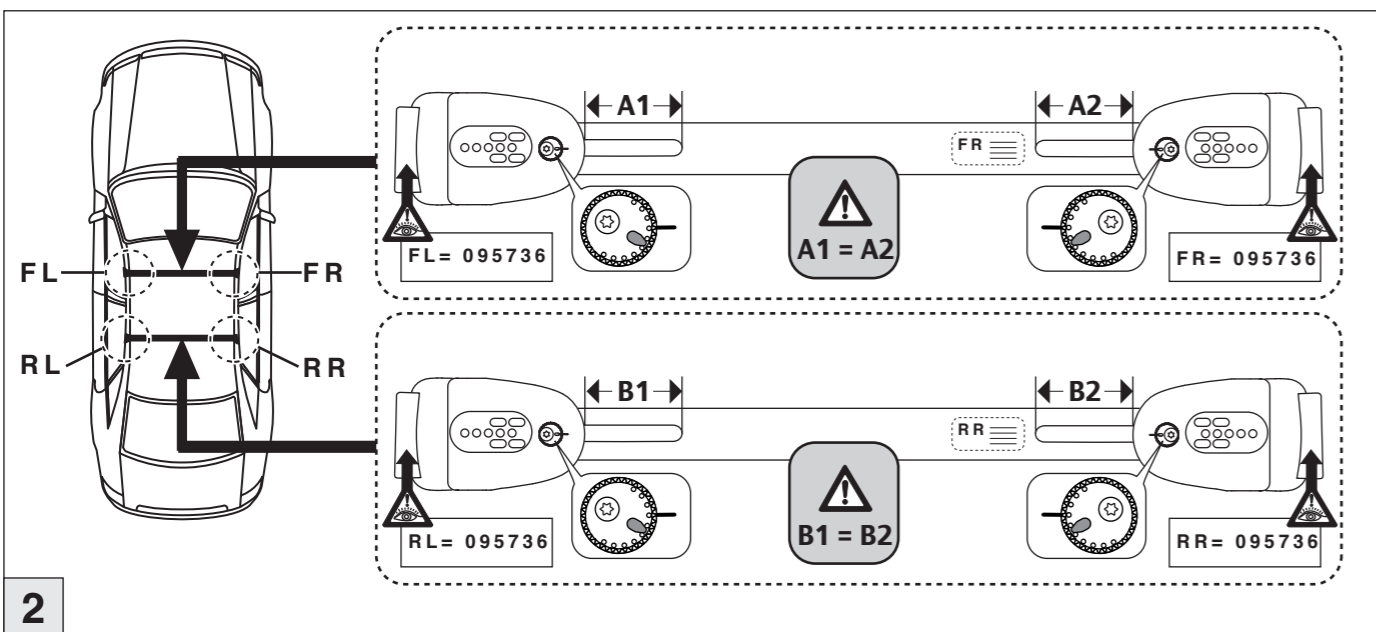

Atera SIGNO

Nissan Qashqai 02/2014–
VW Passat Variant 11/2014–

VW Passat Alltrack 09/2015–
VW Touran 09/2015–

Atera SIGNO

Nissan Qashqai 02/2014–
(mit Reling / with rail / avec rails de toit)
VW Passat Variant 11/2014–
(mit Reling / with rail / avec rails de toit)
VW Passat Alltrack 09/2015–
(mit Reling / with rail / avec rails de toit)
VW Touran 09/2015–
(mit Reling / with rail / avec rails de toit)
Part-No. : 044 302
Part-No. : 045 302

nur bei / only for Part-No.: 045 302

Atera SIGNO

Nissan Qashqai 02/2014– VW Passat Alltrack 09/2015–
 VW Passat Variant 11/2014– VW Touran 09/2015–

Atera SIGNO

Nissan Qashqai 02/2014– VW Passat Alltrack 09/2015–
 VW Passat Variant 11/2014– VW Touran 09/2015–