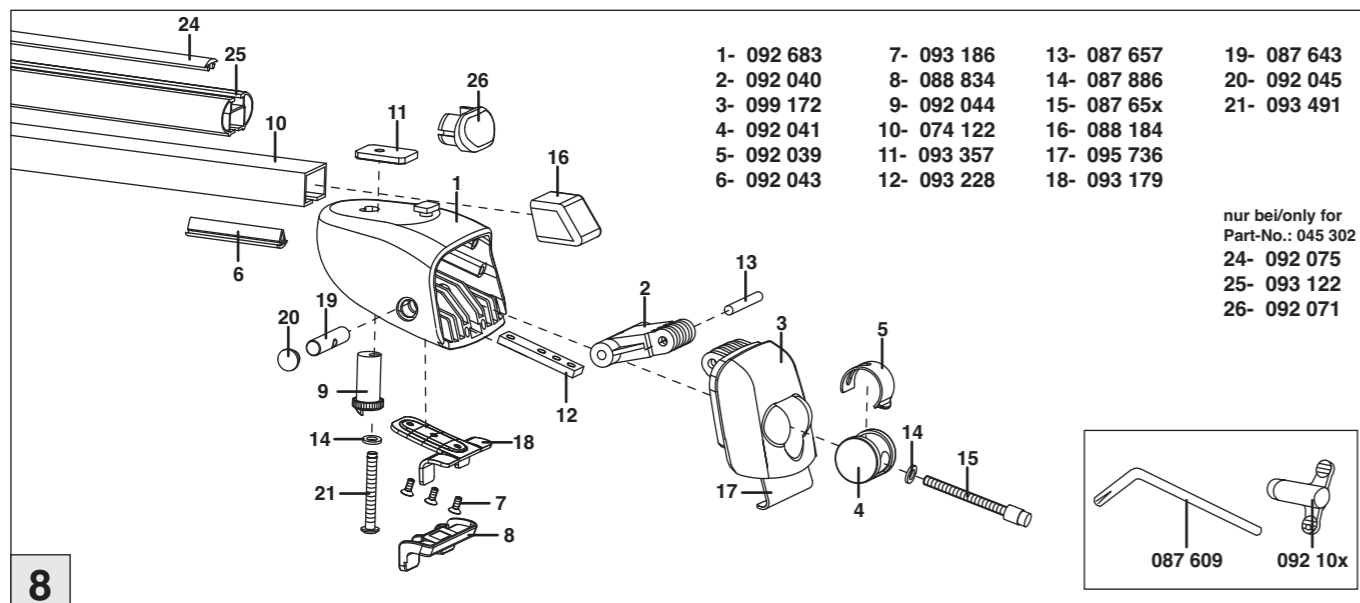

(mit Reling / with rail / avec barres de toit)

Part-No. : 044 302

Part-No. : 045 302

5

6

nur bei / only for Part-No.: 045 302

7

8

Part-No. : 044 302

Part-No. : 045 302

**Atera**  
MADE IN GERMANY

Atera GmbH  
Im Herrach 1  
D-88299 Leutkirch  
Internet: www.atera.de

© ATERA GmbH  
Ref.-Nr.: 044 302\_096444430200\_992570050200  
Ref.-Nr.: 045 302\_096444530200\_992570050200  
Stand/State: 23/10/2014 – Rev 00 Ver 01