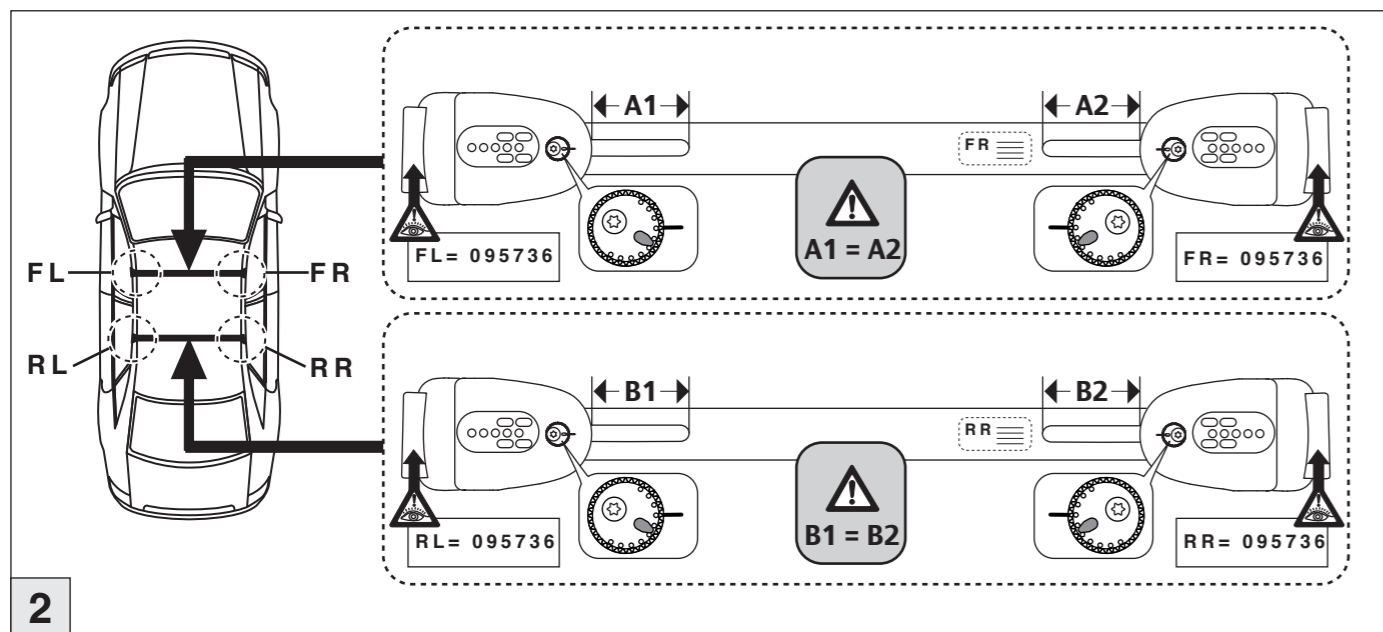

Atera SIGNO

VW Nissan
Passat Variant 11/2014– Qashqai 02/2014–