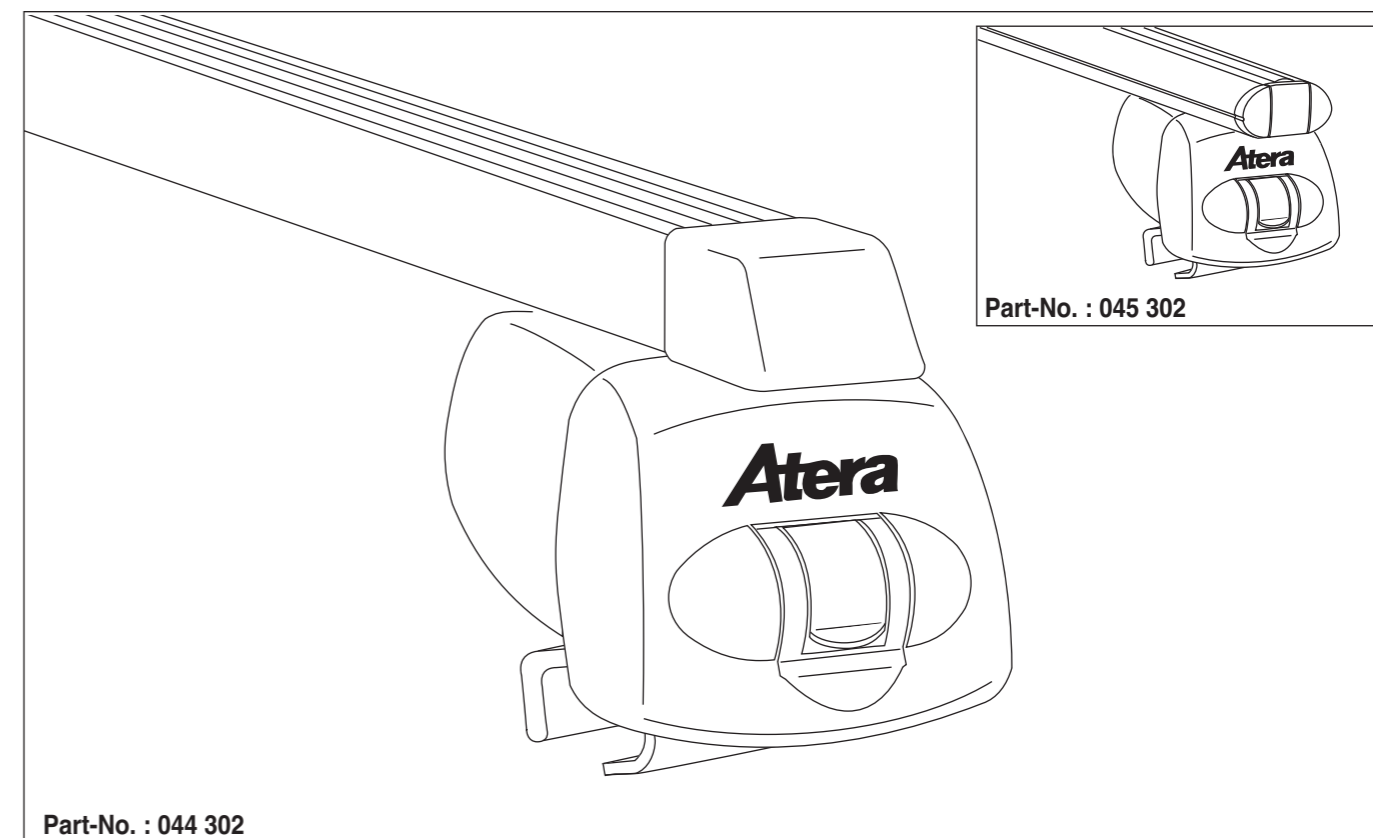

Part-No. : 044 302

Part-No. : 045 302

**Atera**  
MADE IN GERMANY

Atera GmbH  
Im Herrach 1  
D-88299 Leutkirch  
Internet: www.atera.de

© ATERA GmbH  
Ref.-Nr.: 044 302\_096444430200\_992570050200  
Ref.-Nr.: 045 302\_096444530200\_992570050200  
Stand/State: 23/10/2014 – Rev 00 Ver 01