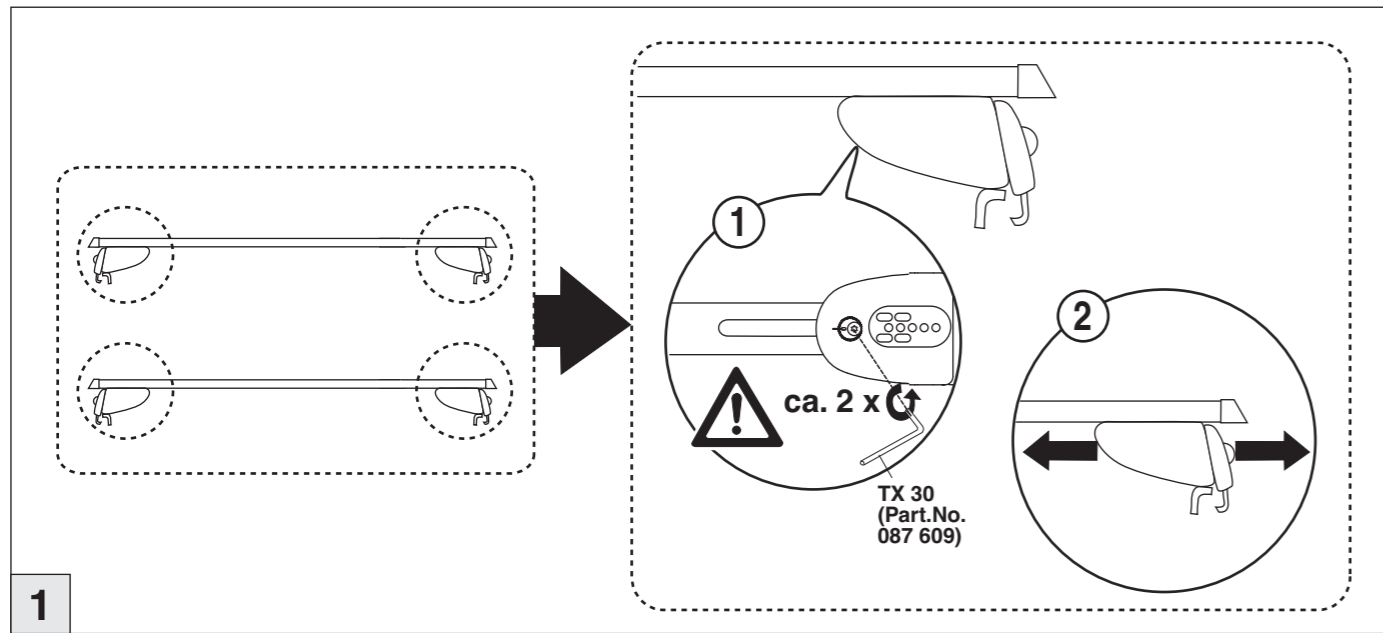

Atera SIGNO

VW Nissan
Passat Variant 11/2014– Qashqai 02/2014–