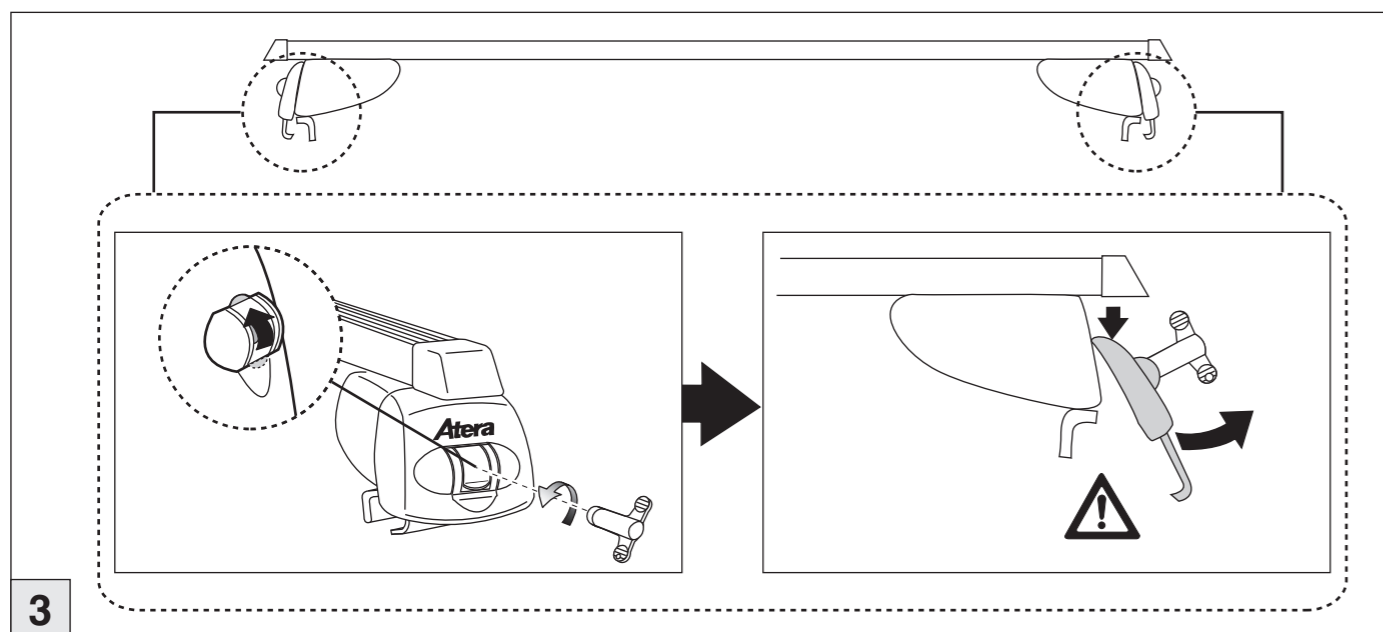

Atera SIGNO

VW Nissan
Passat Variant 11/2014– Qashqai 02/2014–