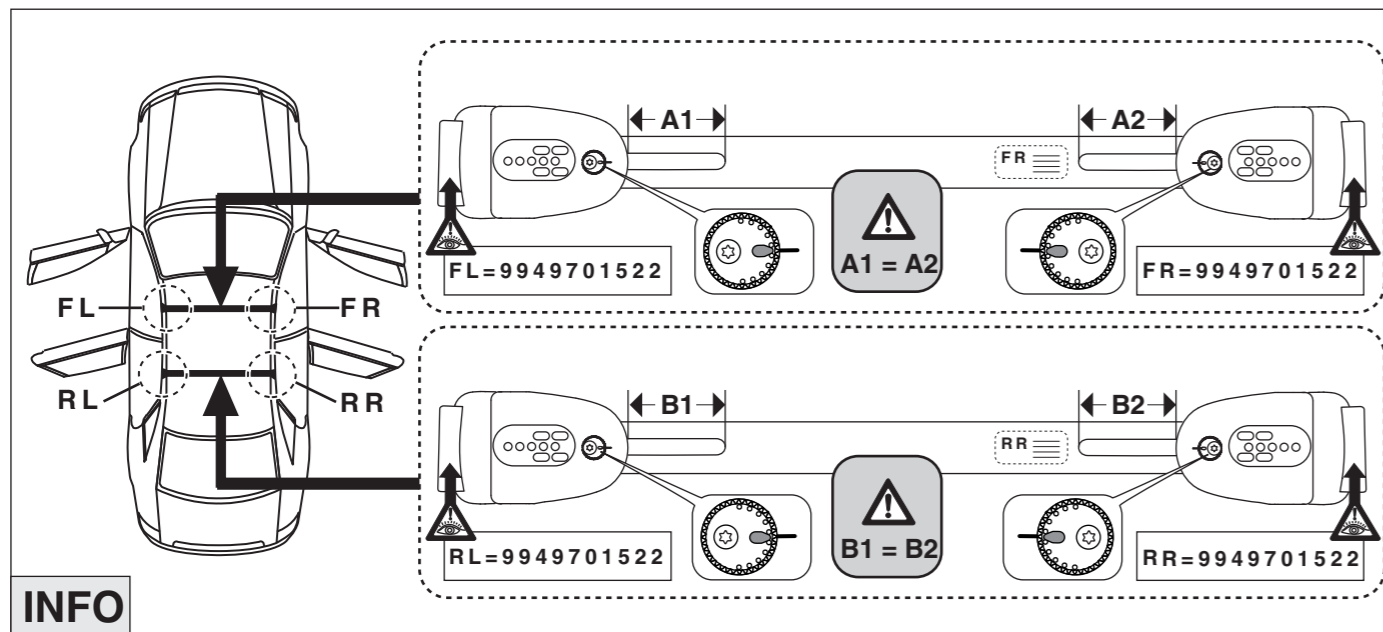

Atera SIGNO

Dacia
Duster 01/2014-