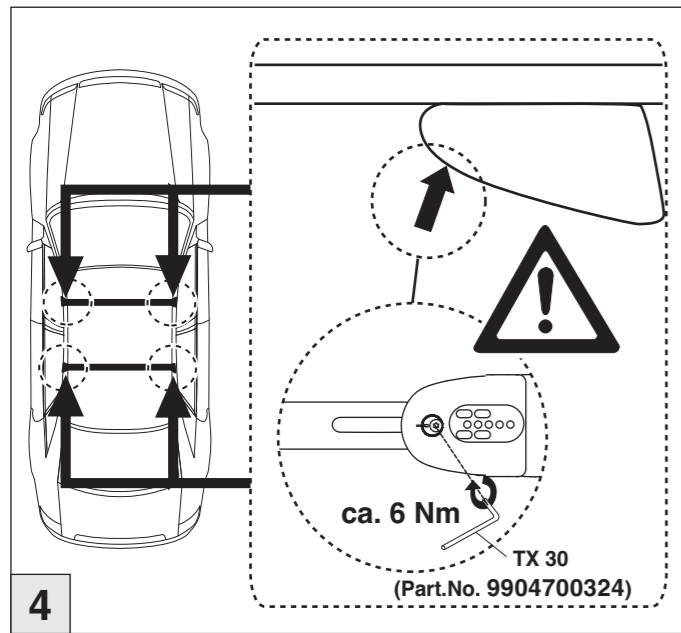

Atera SIGNO

Dacia
Duster 01/2014-

nur bei / only for Part-No.: 045 301

nur bei Art.Nr.: 045 301
only for part no.: 045 301

A- 9919700065	1- 9945700090	13- 9908700209
B- 9945700111	2- 9919700062	14- 9918700228
C- 9918700253	3- 9945700105	15- 9918700246
	4- 9912700051	16- 9917700010
	5a- 9918700526	17- 9918700588
	5b- 9918700527	18- 9918700245
	6- 9923700009	19- 9910700004
	7- 9918700250	20- 9908700375
	8- 9918700249	21- 9918700247
	9- 9904700466	22a- 9949701522
	10- 9912700047	22b- 9949701522
	11- 9910700004	22c- 9949701522
	12- 9908700231	22d- 9949701522

22a (FL)
22b (FR)
22c (RL)
22d (RR)

8830700387
9904700324

Atera SIGNO

Dacia
Duster 01/2014-

Part-No. : 044 301
Part-No. : 045 301

Atera
MADE IN GERMANY
Atera GmbH
Im Herrach 1
D-88299 Leutkirch
Internet: www.atera.de