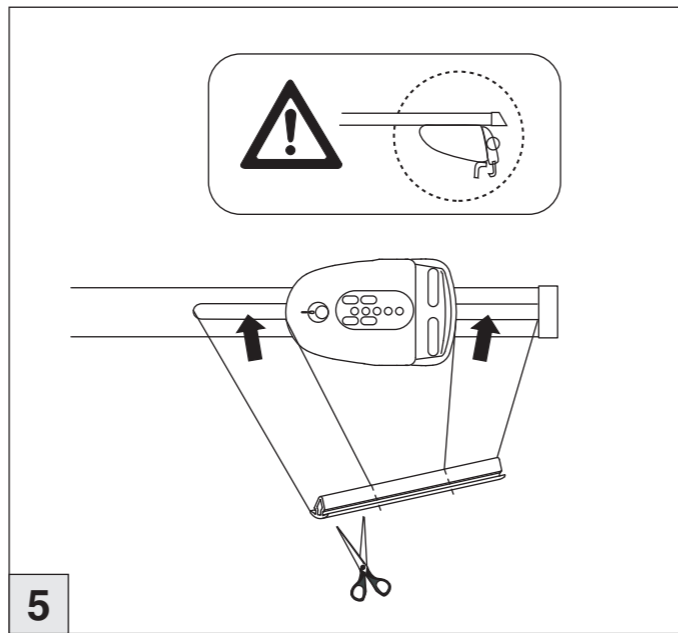

Atera SIGNO

Dacia
Duster 01/2014-

nur bei / only for Part-No.: 045 301

nur bei Art.Nr.: 045 301
only for part no.: 045 301

A- 9919700065	1- 9945700090	13- 9908700209
B- 9945700111	2- 9919700062	14- 9918700228
C- 9918700253	3- 9945700105	15- 9918700246
	4- 9912700051	16- 9917700010
	5a- 9918700526	17- 9918700588
	5b- 9918700527	18- 9918700245
	6- 9923700009	19- 9910700004
	7- 9918700250	20- 9908700375
	8- 9918700249	21- 9918700247
	9- 9904700466	22a- 9949701522
	10- 9912700047	22b- 9949701522
	11- 9910700004	22c- 9949701522
	12- 9908700231	22d- 9949701522

22a (FL)
22b (FR)
22c (RL)
22d (RR)

8830700387
9904700324

Atera SIGNO

Dacia
Duster 01/2014-

Part-No. : 044 301
Part-No. : 045 301

Atera
MADE IN GERMANY
Atera GmbH
Im Herrach 1
D-88299 Leutkirch
Internet: www.atera.de