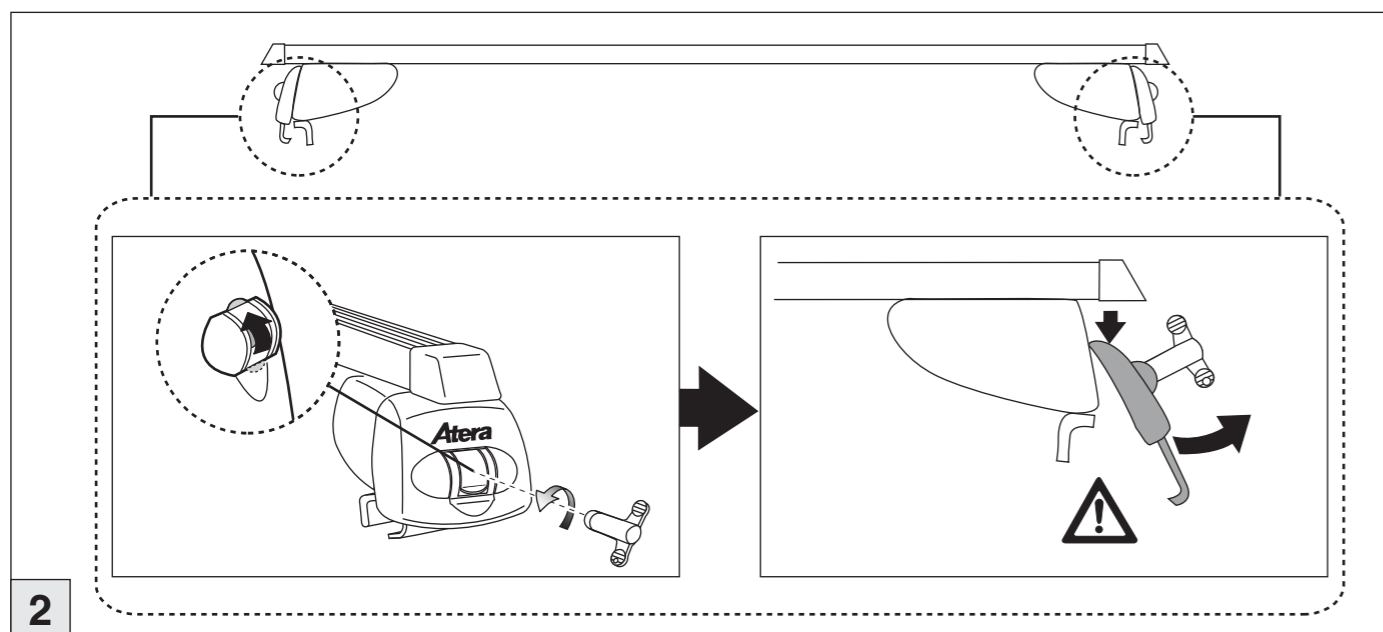

Atera SIGNO

Dacia
Duster 01/2014-