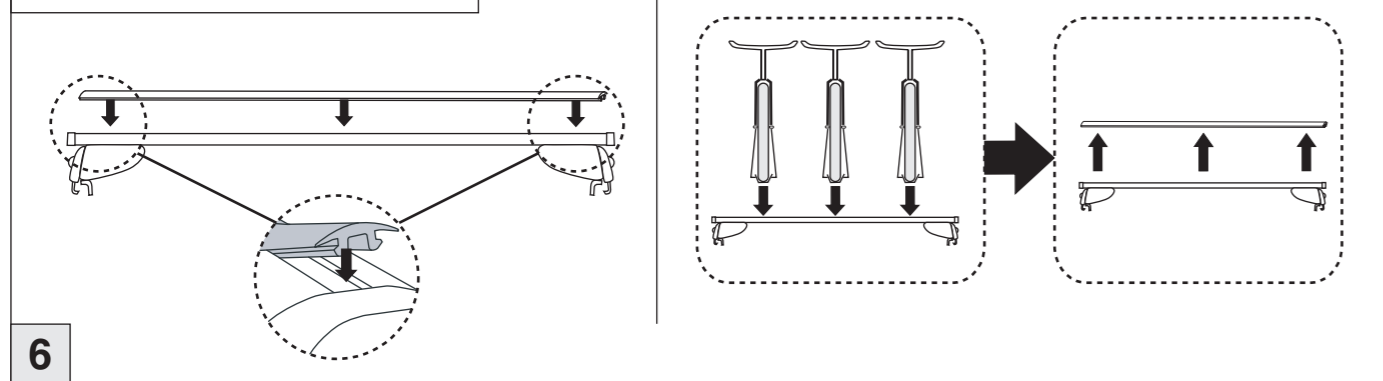

Atera SIGNO

Dacia
Duster 01/2014-

nur bei / only for Part-No.: 045 301

nur bei Art.Nr.: 045 301
only for part no.: 045 301

A- 9919700065	1- 9945700090	13- 9908700209
B- 9945700111	2- 9919700062	14- 9918700228
C- 9918700253	3- 9945700105	15- 9918700246
	4- 9912700051	16- 9917700010
	5a- 9918700526	17- 9918700588
	5b- 9918700527	18- 9918700245
	6- 9923700009	19- 9910700004
	7- 9918700250	20- 9908700375
	8- 9918700249	21- 9918700247
	9- 9904700466	22a- 9949701522
	10- 9912700047	22b- 9949701522
	11- 9910700004	22c- 9949701522
	12- 9908700231	22d- 9949701522