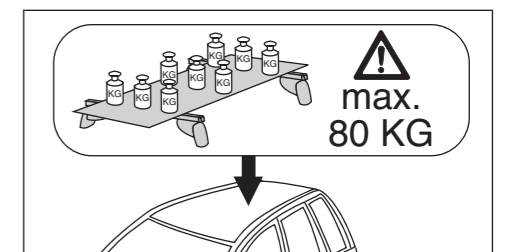

Atera SIGNO

Dacia
Duster 01/2014-

Part-No. : 044 301
Part-No. : 045 301

Atera
MADE IN GERMANY
Atera GmbH
Im Herrach 1
D-88299 Leutkirch
Internet: www.atera.de