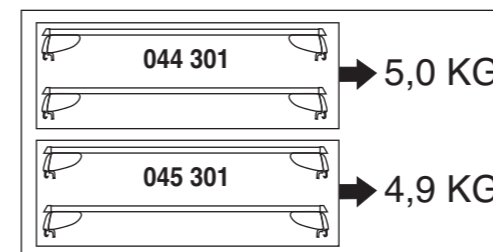

Atera SIGNO

Dacia
Duster 01/2014-

Part-No. : 044 301
Part-No. : 045 301

Atera
MADE IN GERMANY
Atera GmbH
Im Herrach 1
D-88299 Leutkirch
Internet: www.atera.de