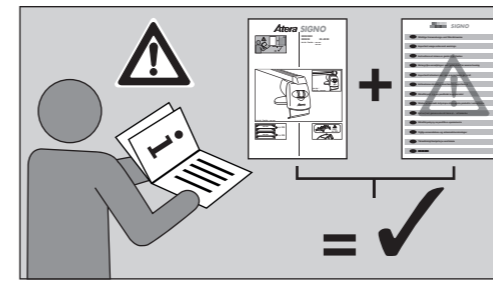

Atera SIGNO

Dacia
Duster 01/2014-

Part-No. : 044 301
Part-No. : 045 301

Atera
MADE IN GERMANY
Atera GmbH
Im Herrach 1
D-88299 Leutkirch
Internet: www.atera.de