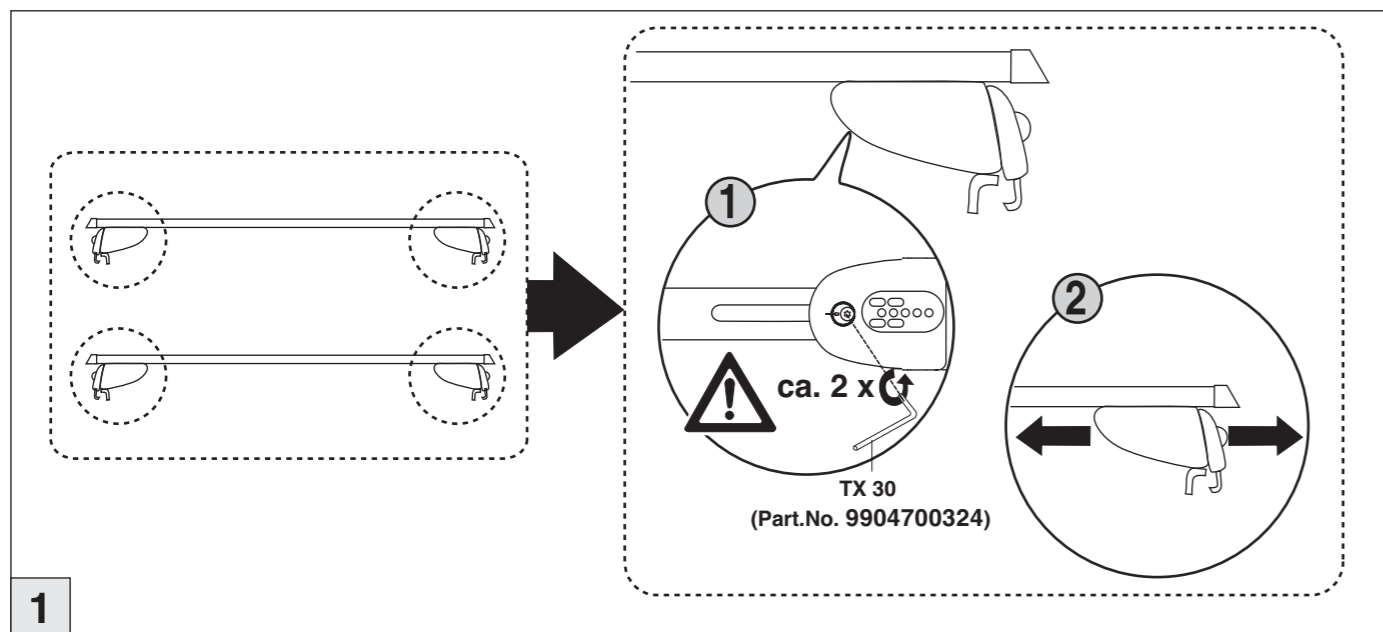

Atera SIGNO

Dacia
Duster 01/2014-