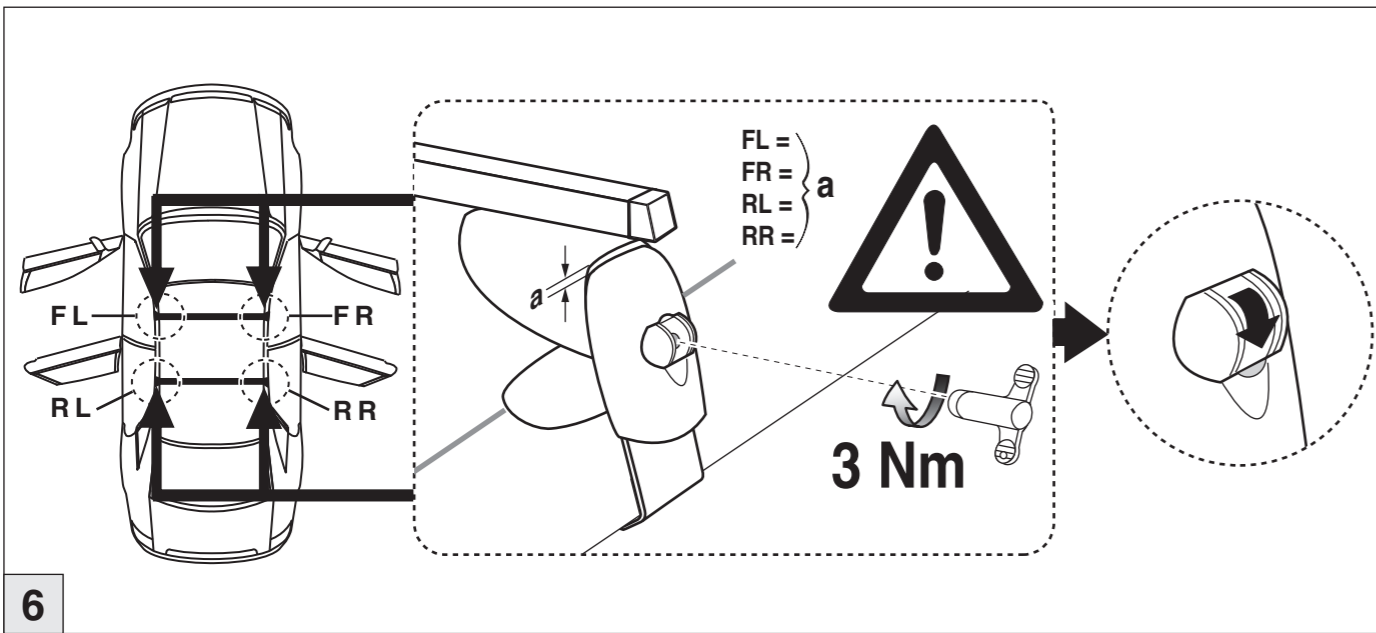

Atera SIGNO

Skoda
Octavia Limousine 02/2013-

6

nur bei / only for Part-No.: 045 288

7

8

Atera SIGNO

Skoda
Octavia Limousine 02/2013-

Part-No. : 044 288
Part-No. : 045 288

Atera
MADE IN GERMANY

Atera GmbH
Im Herrach 1
D-88299 Leutkirch
Internet: www.atera.de

Atera SIGNO

Skoda
Octavia Limousine 02/2013-

INFO

Atera SIGNO

Skoda
Octavia Limousine 02/2013-