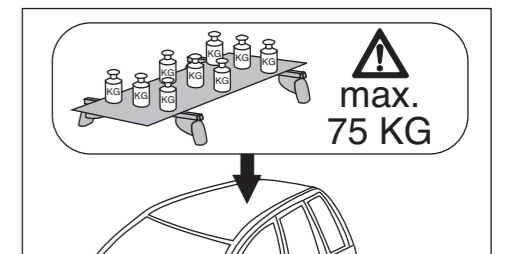

Atera SIGNO

Skoda
Octavia Limousine 02/2013-

Part-No. : 044 288
Part-No. : 045 288

Atera
MADE IN GERMANY

Atera GmbH
Im Herrach 1
D-88299 Leutkirch
Internet: www.atera.de