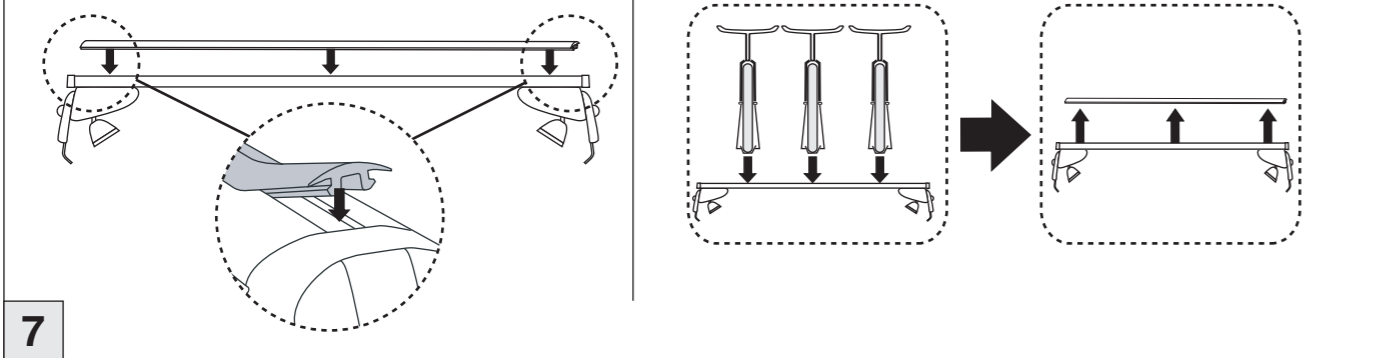

Atera SIGNO

Skoda
Octavia Limousine 02/2013-

6

nur bei / only for Part-No.: 045 288

7

8

Atera SIGNO

Skoda
Octavia Limousine 02/2013-