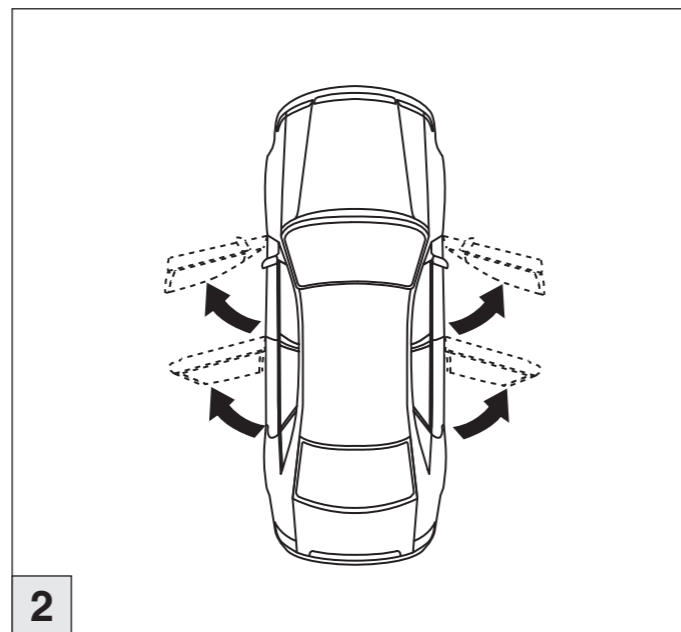

Part-No. : 044 288
Part-No. : 045 288

Atera
MADE IN GERMANY

Atera GmbH
Im Herrach 1
D-88299 Leutkirch
Internet: www.atera.de

Atera SIGNO

Skoda
Octavia Limousine 02/2013-

INFO

Atera SIGNO

Skoda
Octavia Limousine 02/2013-