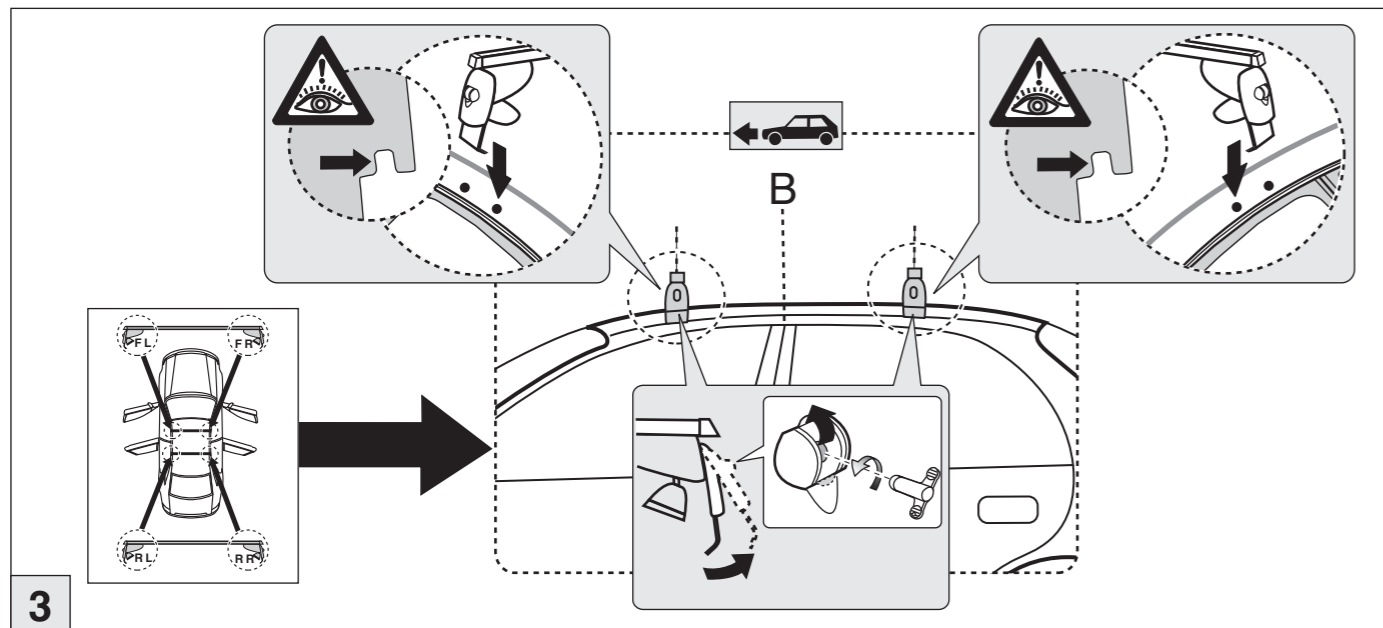

Part-No. : 044 288
Part-No. : 045 288

Atera
MADE IN GERMANY

Atera GmbH
Im Herrach 1
D-88299 Leutkirch
Internet: www.atera.de

Atera SIGNO

Skoda
Octavia Limousine 02/2013-

INFO

Atera SIGNO

Skoda
Octavia Limousine 02/2013-