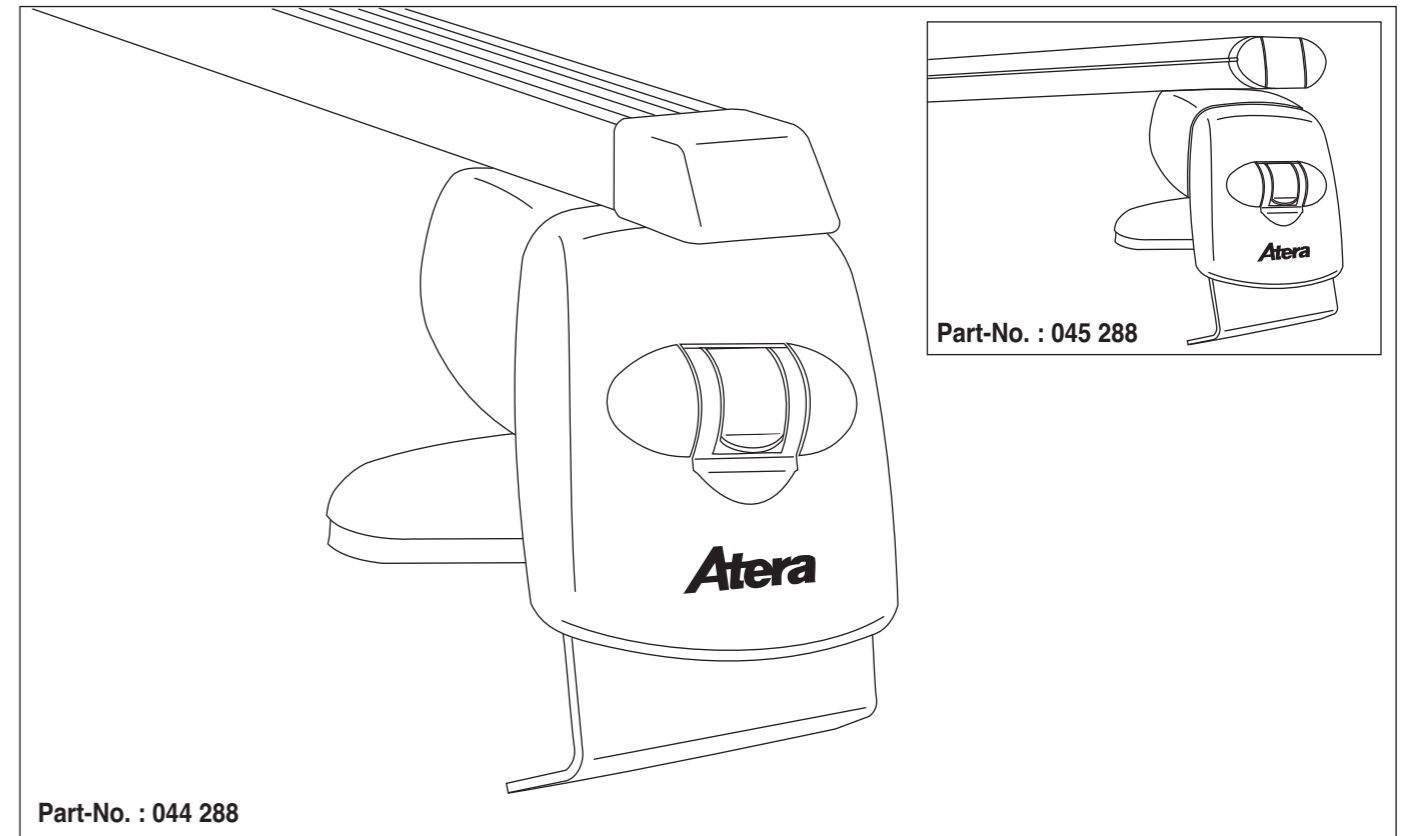

Atera SIGNO

Skoda
Octavia Limousine 02/2013-

6

nur bei / only for Part-No.: 045 288

7

8

Atera SIGNO

Skoda
Octavia Limousine 02/2013-

Part-No. : 044 288
Part-No. : 045 288

Atera
MADE IN GERMANY

Atera GmbH
Im Herrach 1
D-88299 Leutkirch
Internet: www.atera.de

Atera SIGNO

Skoda
Octavia Limousine 02/2013-

INFO

Atera SIGNO

Skoda
Octavia Limousine 02/2013-