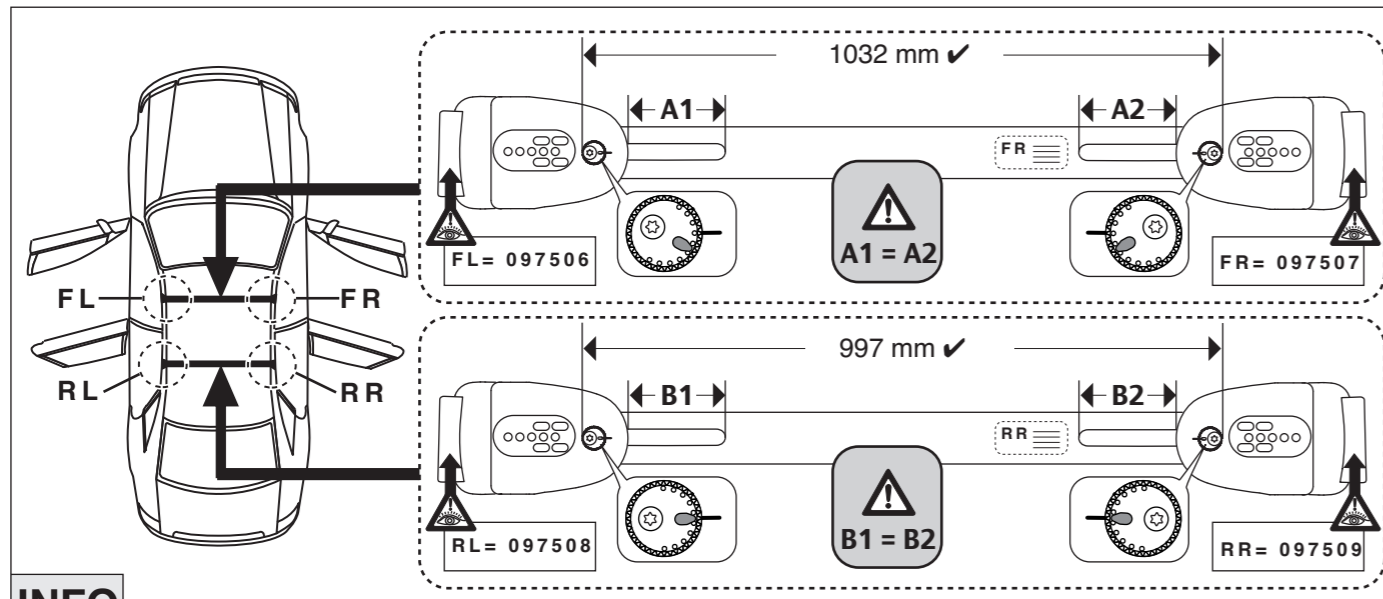

Atera SIGNO

Skoda
Octavia Limousine 02/2013-

6

nur bei / only for Part-No.: 045 288

7

8

Atera SIGNO

Skoda
Octavia Limousine 02/2013-

Part-No. : 044 288
Part-No. : 045 288

Atera
MADE IN GERMANY

Atera GmbH
Im Herrach 1
D-88299 Leutkirch
Internet: www.atera.de

Atera SIGNO

Skoda
Octavia Limousine 02/2013-

INFO

Atera SIGNO

Skoda
Octavia Limousine 02/2013-