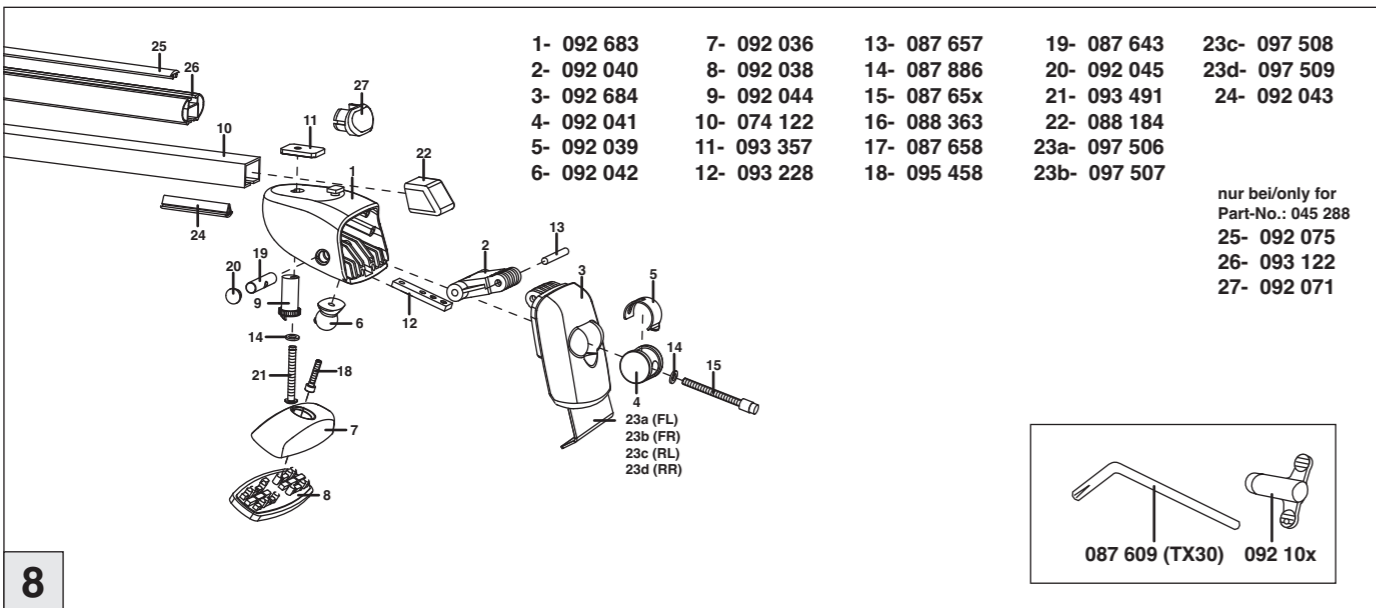

Atera SIGNO

Skoda
Octavia Limousine 02/2013-

6

nur bei / only for Part-No.: 045 288

7

8

Atera SIGNO

Skoda
Octavia Limousine 02/2013-

Part-No. : 044 288
Part-No. : 045 288

Atera
MADE IN GERMANY

Atera GmbH
Im Herrach 1
D-88299 Leutkirch
Internet: www.atera.de

Atera SIGNO

Skoda
Octavia Limousine 02/2013-

INFO

Atera SIGNO

Skoda
Octavia Limousine 02/2013-