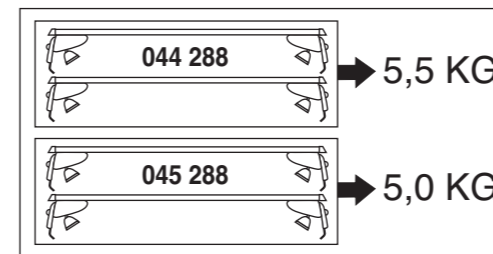

Atera SIGNO

Skoda
Octavia Limousine 02/2013-

Part-No. : 044 288
Part-No. : 045 288

Atera
MADE IN GERMANY

Atera GmbH
Im Herrach 1
D-88299 Leutkirch
Internet: www.atera.de