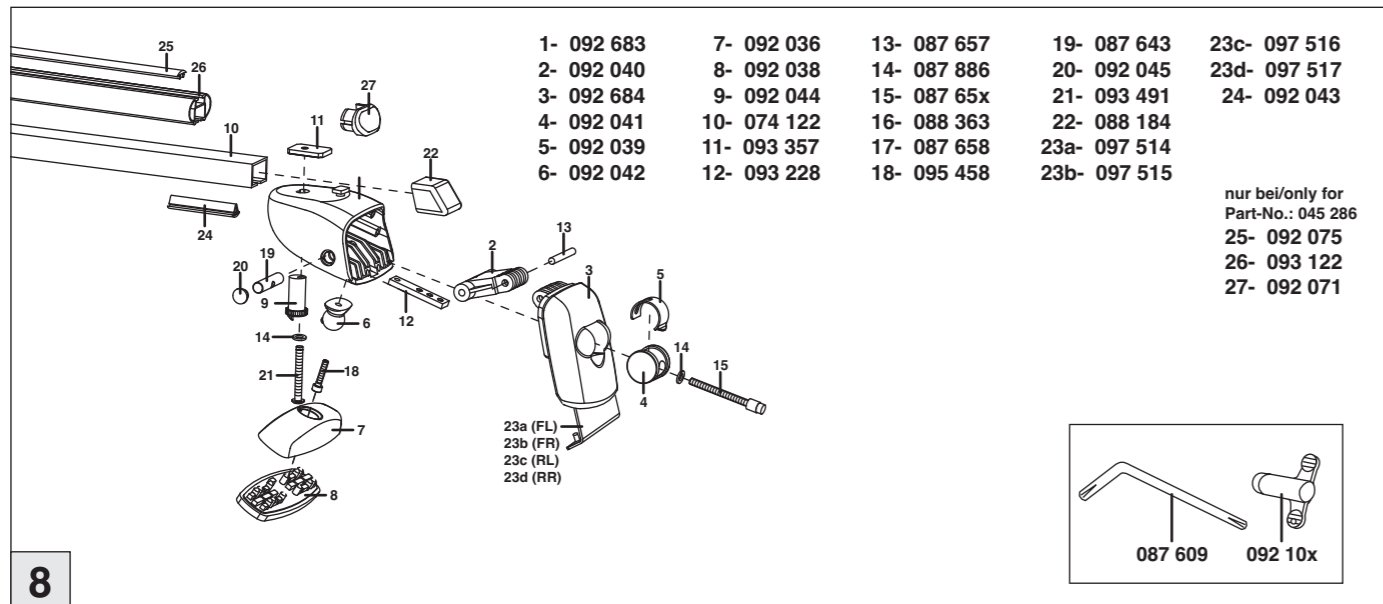

# Atera SIGNO

Skoda Rapid 11/2012–  
Seat Toledo 11/2012–

6

nur bei / only for Part-No.: 045 286

7

8

# Atera SIGNO

Skoda Rapid 11/2012–  
Seat Toledo 11/2012–

Part-No. : 044 286  
Part-No. : 045 286

**Atera**  
MADE IN GERMANY

Atera GmbH  
Im Herrach 1  
D-88299 Leutkirch  
Internet: www.atera.de