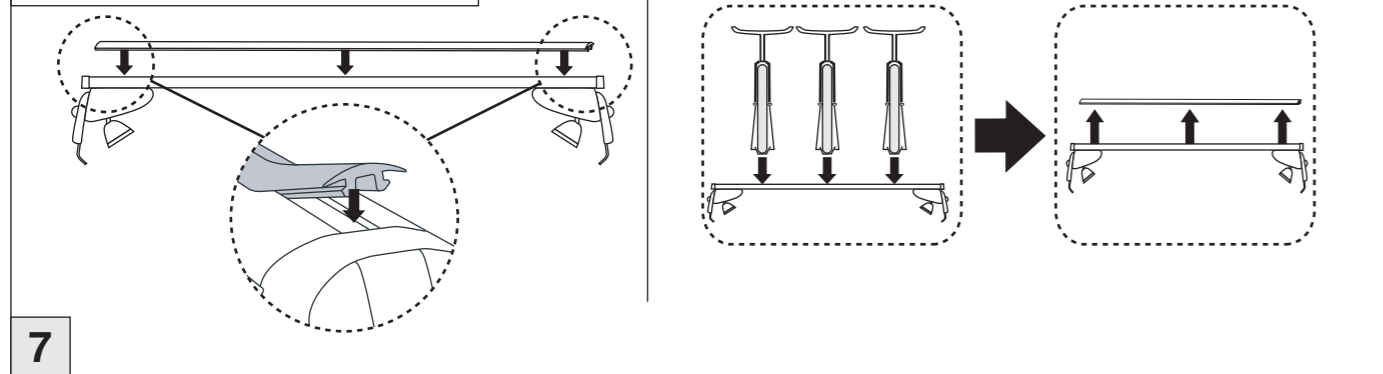

Atera SIGNO

Skoda Rapid 11/2012–
Seat Toledo 11/2012–

6

nur bei / only for Part-No.: 045 286

7

8

Atera SIGNO

Skoda Rapid 11/2012–
Seat Toledo 11/2012–

Part-No. : 044 286
Part-No. : 045 286

Atera
MADE IN GERMANY

Atera GmbH
Im Herrach 1
D-88299 Leutkirch
Internet: www.atera.de