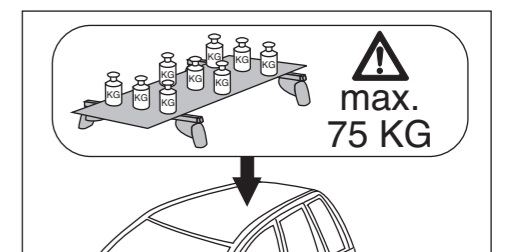

Atera SIGNO

Skoda Rapid 11/2012–
Seat Toledo 11/2012–

Part-No. : 044 286
Part-No. : 045 286

Atera
MADE IN GERMANY

Atera GmbH
Im Herrach 1
D-88299 Leutkirch
Internet: www.atera.de