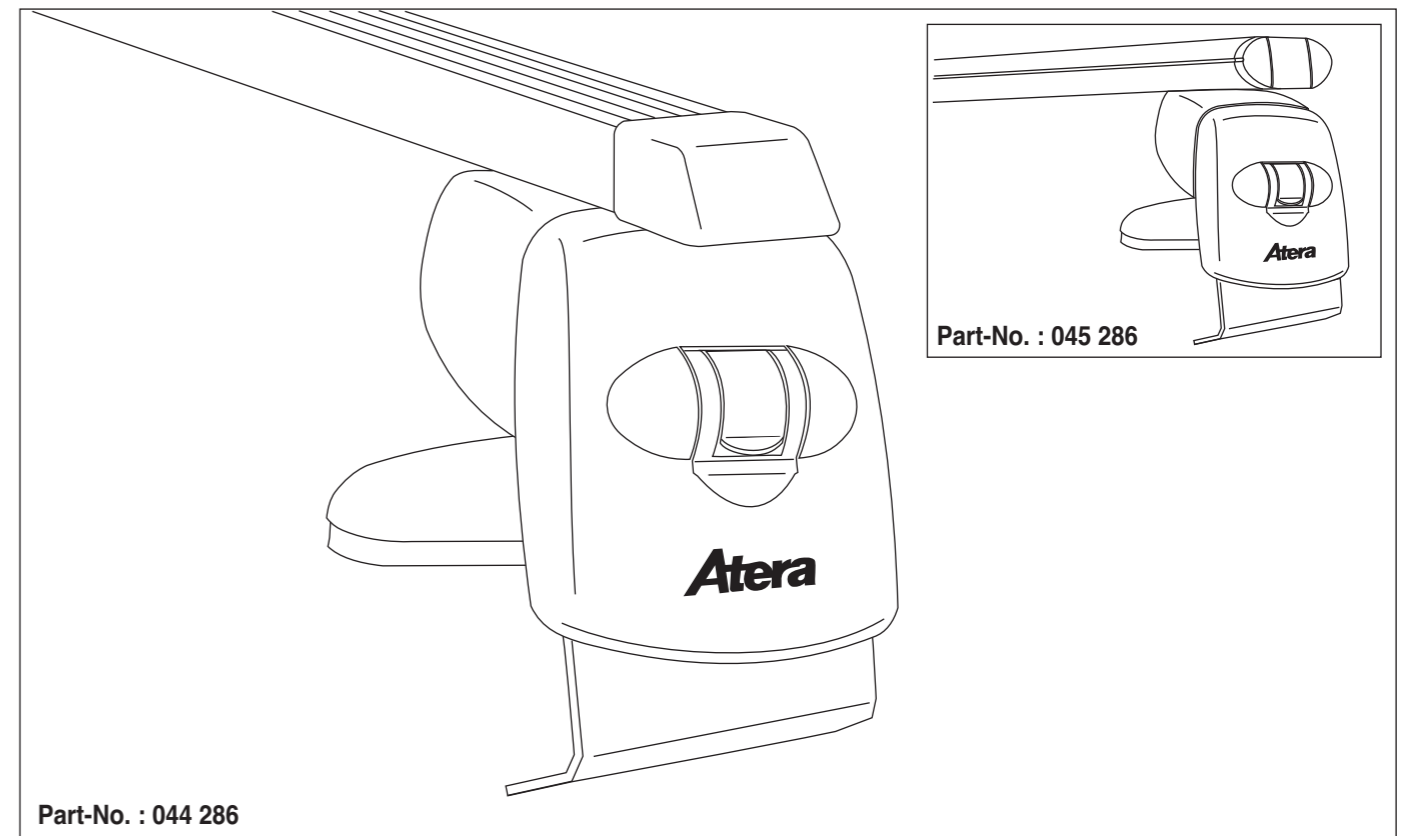

# Atera SIGNO

Skoda Rapid 11/2012–  
Seat Toledo 11/2012–

6

nur bei / only for Part-No.: 045 286

7

8

# Atera SIGNO

Skoda Rapid 11/2012–  
Seat Toledo 11/2012–

Part-No. : 044 286  
Part-No. : 045 286

**Atera**  
MADE IN GERMANY

Atera GmbH  
Im Herrach 1  
D-88299 Leutkirch  
Internet: www.atera.de