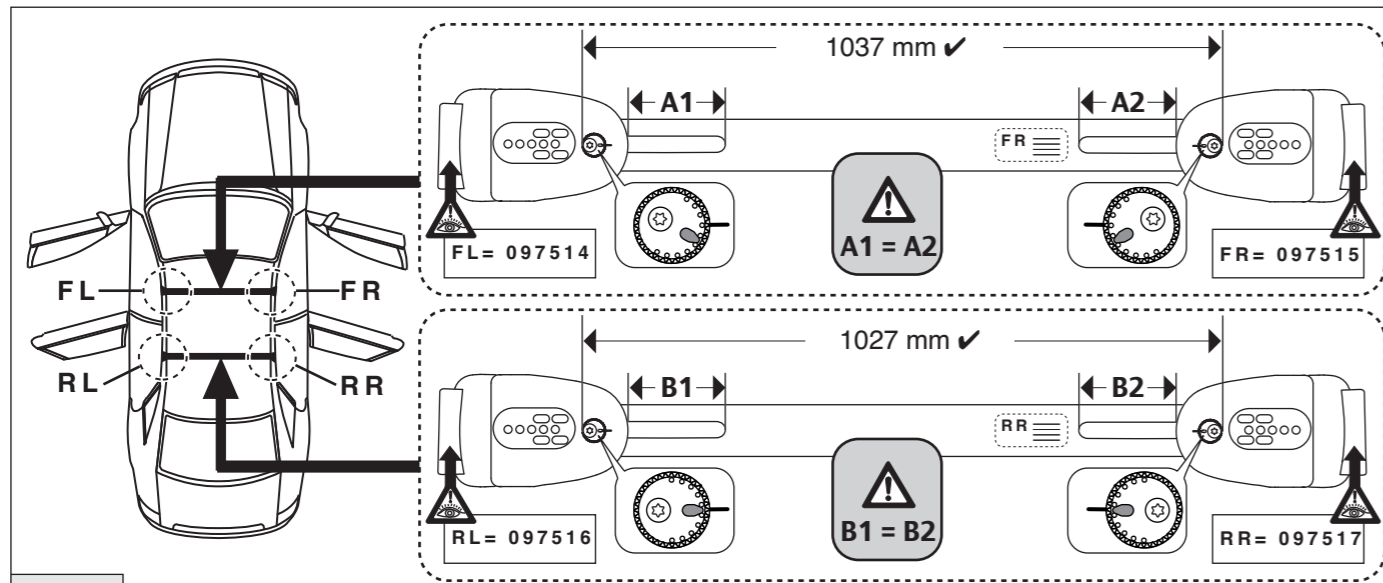

Atera SIGNO

Skoda Rapid 11/2012–
Seat Toledo 11/2012–

Atera SIGNO

Skoda Rapid 11/2012–
Seat Toledo 11/2012–