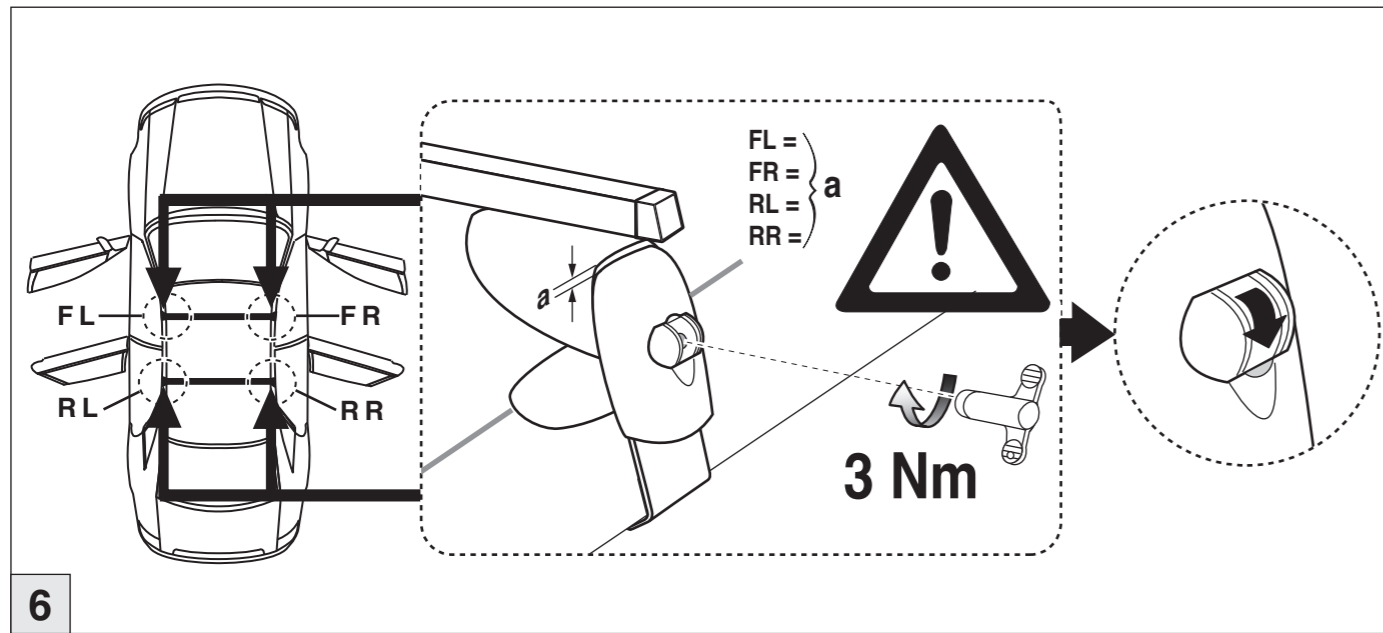

# Atera SIGNO

Skoda Rapid 11/2012–  
Seat Toledo 11/2012–

6

nur bei / only for Part-No.: 045 286

7

8

# Atera SIGNO

Skoda Rapid 11/2012–  
Seat Toledo 11/2012–

Part-No. : 044 286  
Part-No. : 045 286

**Atera**  
MADE IN GERMANY

Atera GmbH  
Im Herrach 1  
D-88299 Leutkirch  
Internet: www.atera.de