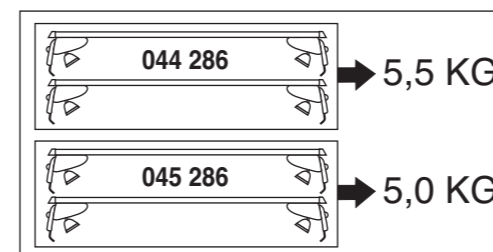

# Atera SIGNO

Skoda Rapid 11/2012–  
Seat Toledo 11/2012–

6

nur bei / only for Part-No.: 045 286

7

8

# Atera SIGNO

Skoda Rapid 11/2012–  
Seat Toledo 11/2012–

Part-No. : 044 286  
Part-No. : 045 286

**Atera**  
MADE IN GERMANY

Atera GmbH  
Im Herrach 1  
D-88299 Leutkirch  
Internet: www.atera.de